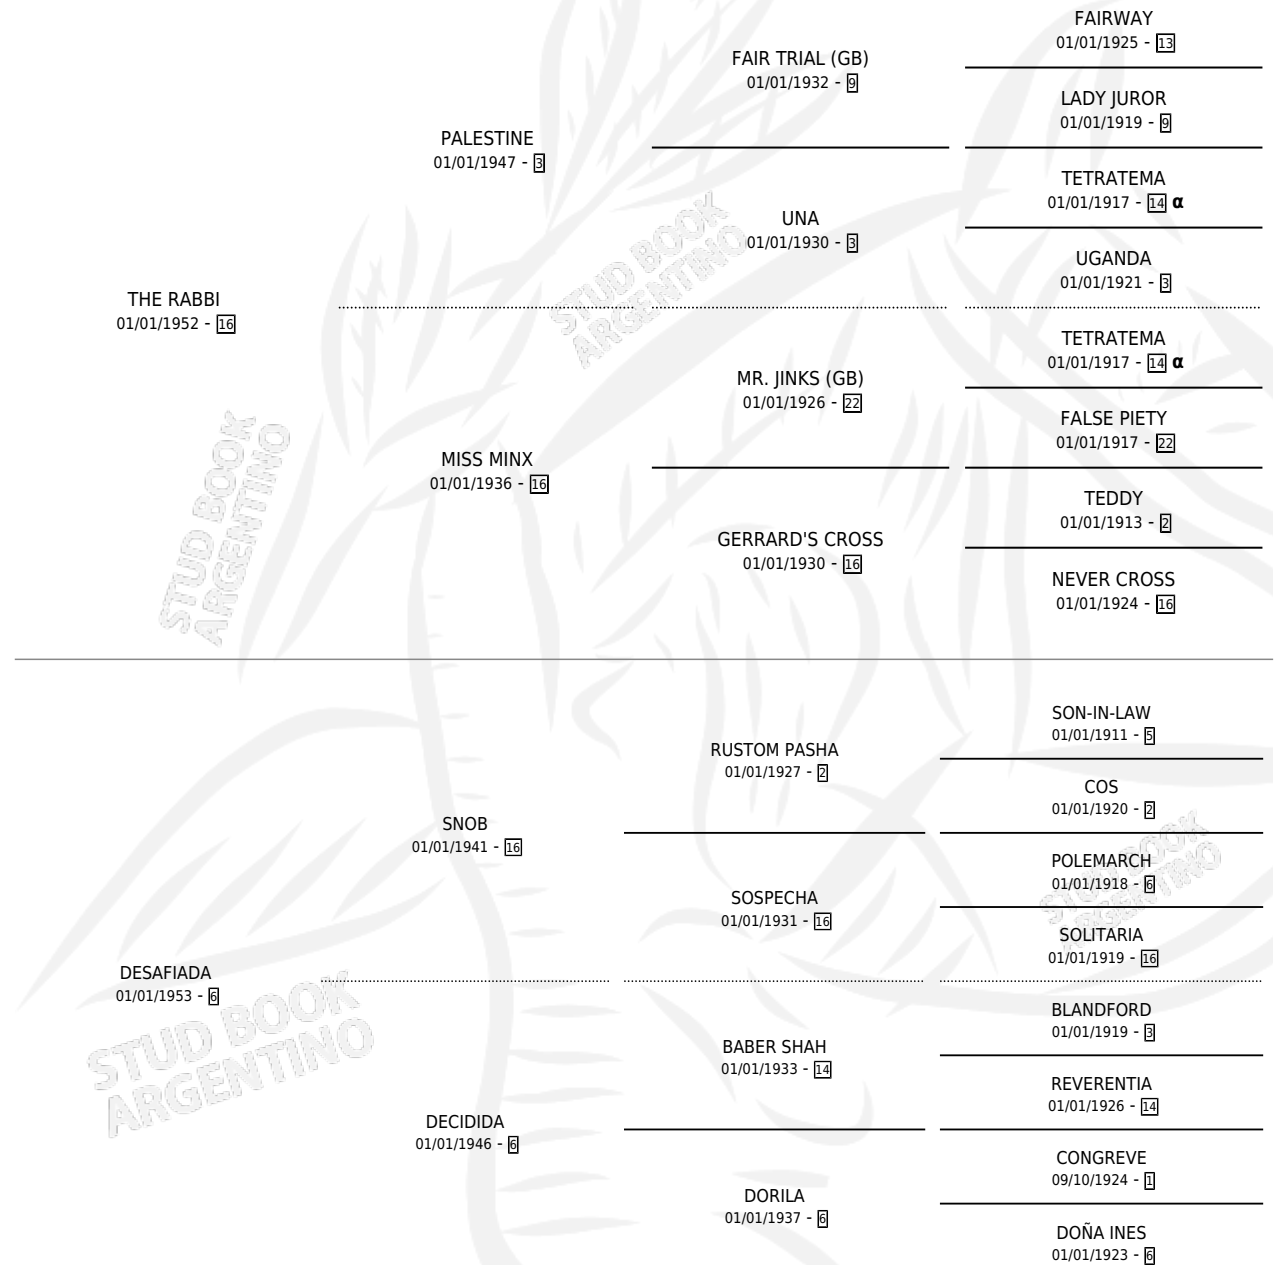

# DESALMADA

por THE RABBI y DESAFIADA por SNOB

Argentina · Hembra · Zaino · SP · 01/01/1967  
Familia 6-a · Volumen 26

## ESTADO

TIPIFICACIÓN SANGUÍNEA	X
TIPIFICACIÓN POR ADN	X
PASAPORTE	X
IDENTIFICACIÓN POR MICROCHIP	X
REPRODUCTOR	X

**Lugar de nacimiento:** Campo particular

**Criador:** Sin dato

~

## HIJOS

	MACHOS	HEMBRAS
2 NACIERON	0	2
2 CORRIERON	0	2
2 GANARON	0	2

**1** GANADORES CL      **0** GANADORES GR      **0** GANADORES G1

## PEDIGREE

INBREEDING :  $\alpha$