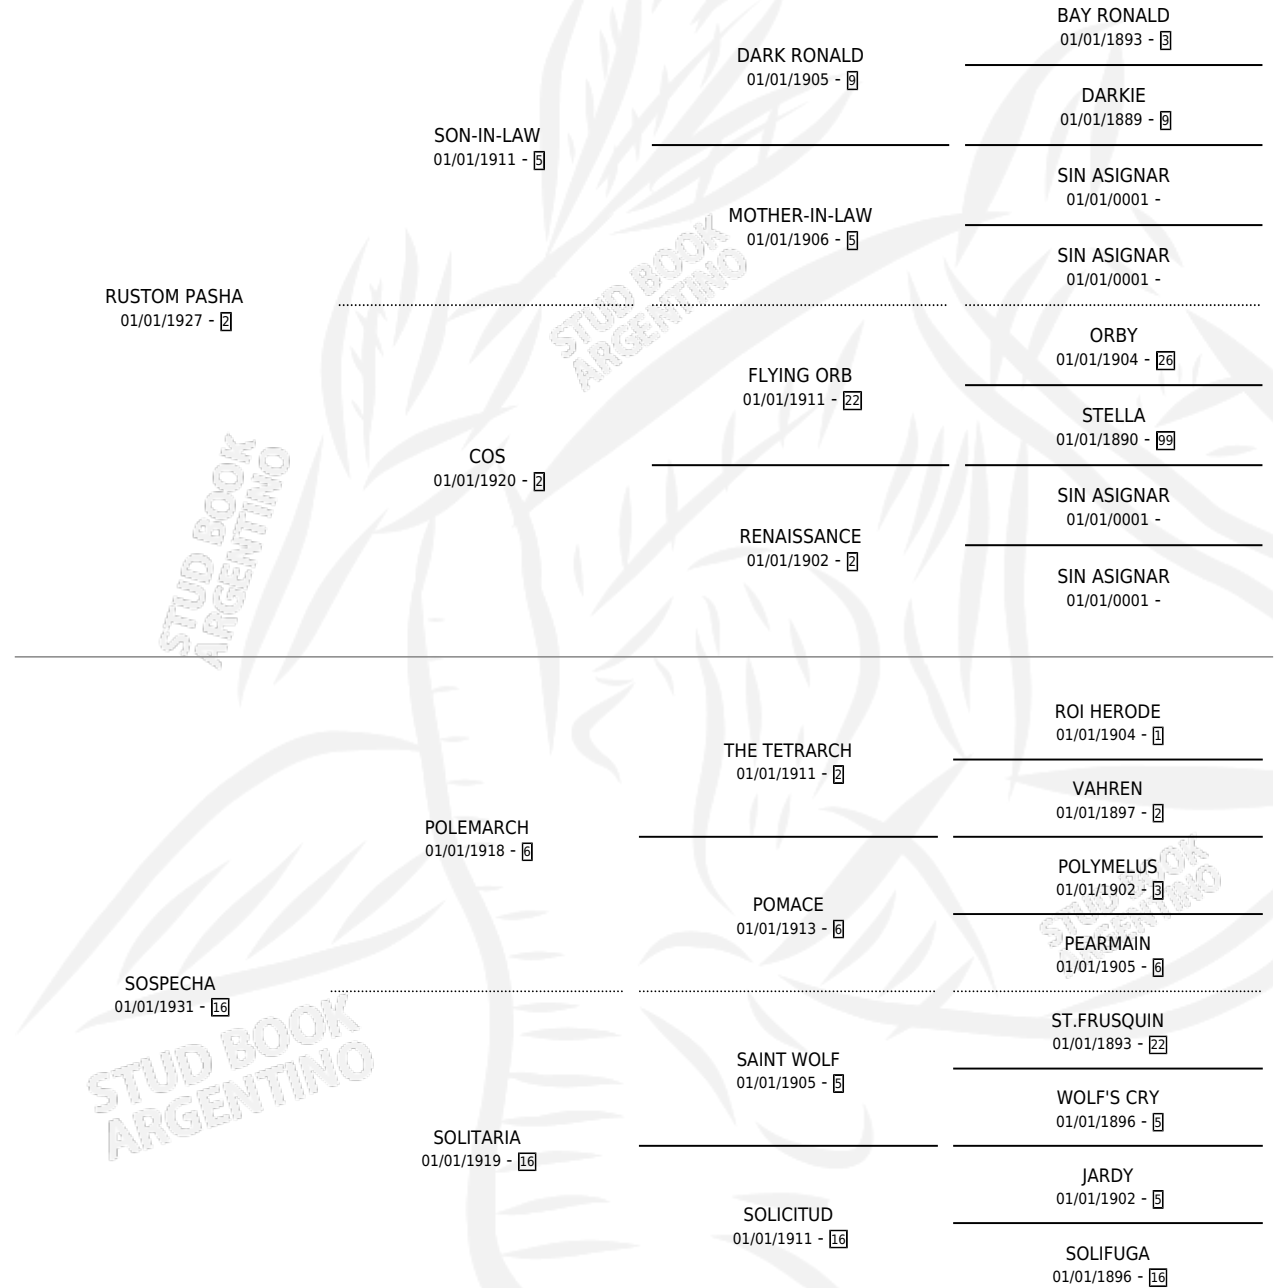

MALICIOSO

por RUSTOM PASHA y SOSPECHA por POLEMARCH

Argentina · Macho · Zaino · SP · 01/01/1942
Familia 16-e · Volumen 18

ESTADO

TIPIFICACIÓN SANGUÍNEA	X
TIPIFICACIÓN POR ADN	X
PASAPORTE	X
IDENTIFICACIÓN POR MICROCHIP	X
REPRODUCTOR	X

Lugar de nacimiento: Campo particular

Criador: Sin dato

~

HIJOS

	MACHOS	HEMBRAS
9 NACIERON	2	7
SIN ACTUACIONES		

PEDIGREE