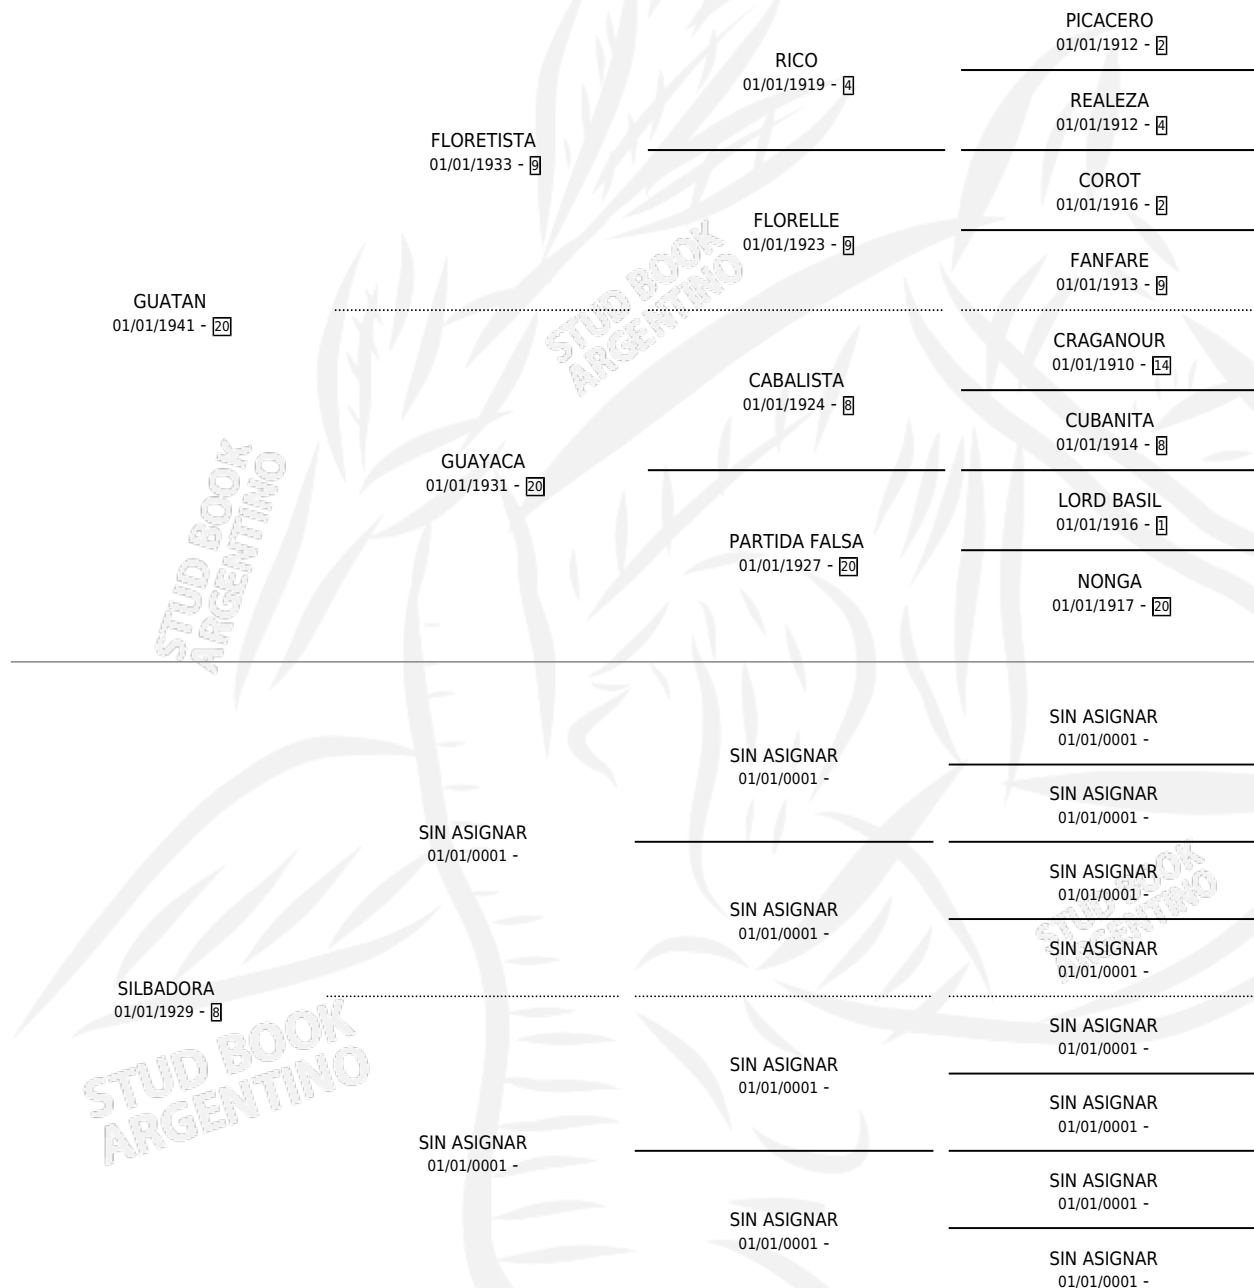

DOÑA MARY

por **GUATAN** y **SILBADORA** por **SIN ASIGNAR**

Argentina · Hembra · Zaino Colorado · · 01/01/1946
Familia 8-k · Volumen 19

ESTADO

TIPIFICACIÓN SANGUÍNEA	X
TIPIFICACIÓN POR ADN	X
PASAPORTE	X
IDENTIFICACIÓN POR MICROCHIP	X
REPRODUCTOR	X

Lugar de nacimiento: Campo particular

Criador: Sin dato

~

HIJOS

	MACHOS	HEMBRAS
2 NACIERON	1	1
SIN ACTUACIONES		

PEDIGREE

DOÑA MARY

Datos oficiales del Stud Book Argentino