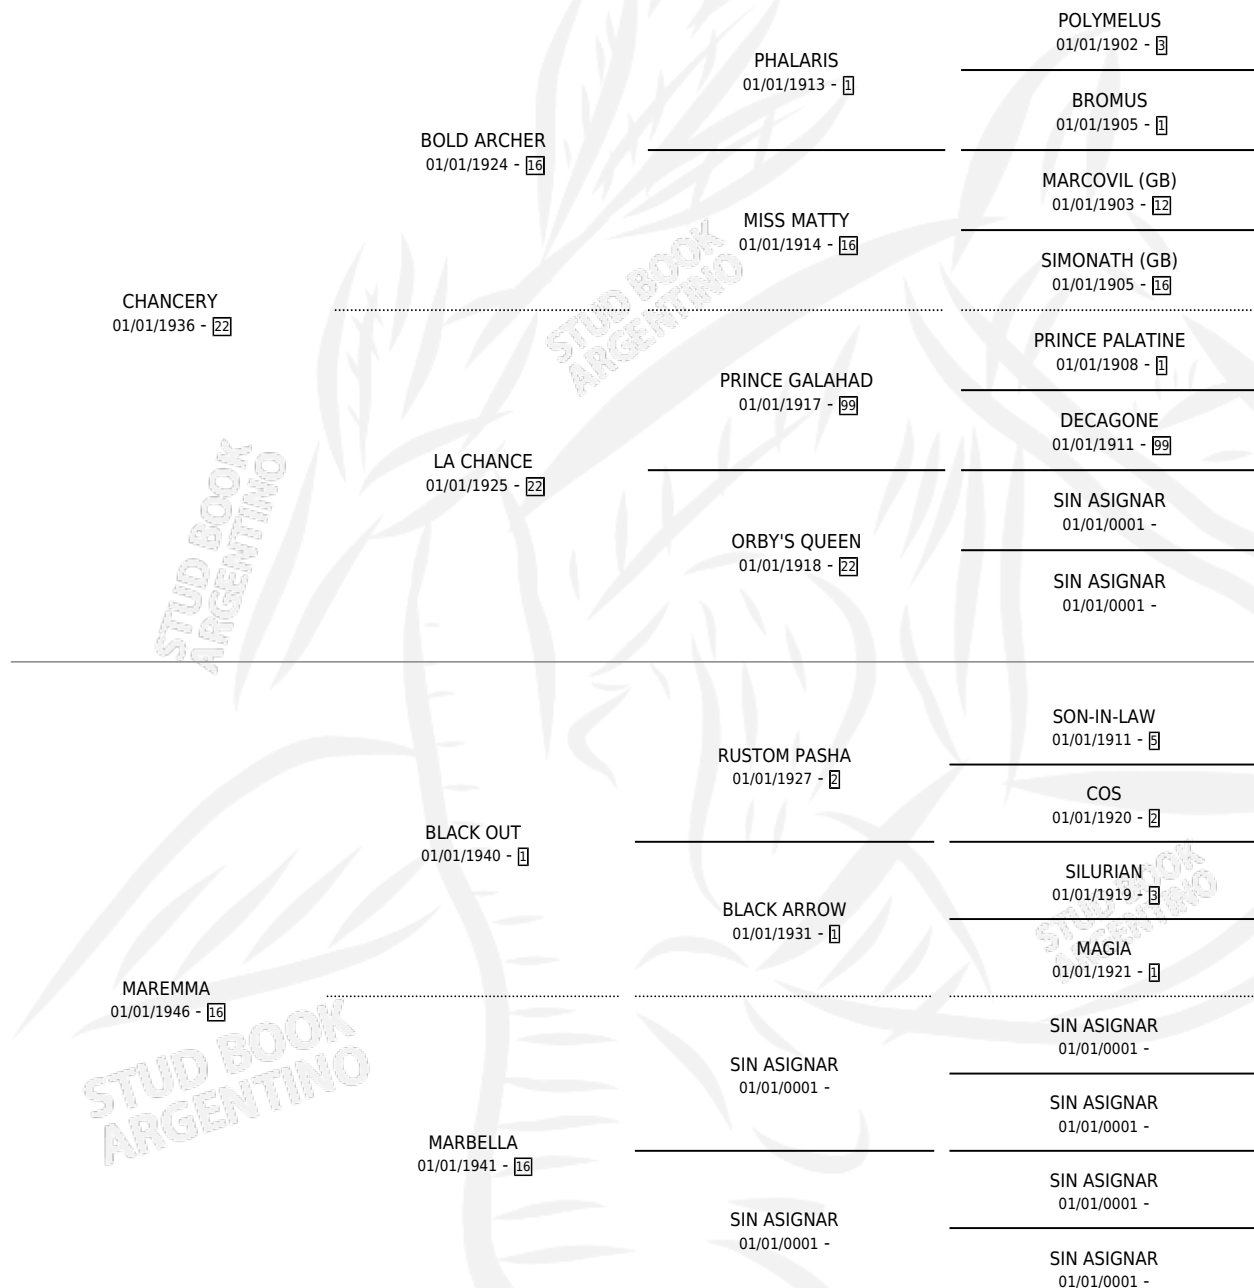

MARIPOSITA

por **CHANCERY** y **MAREMMA** por **BLACK OUT**

Argentina · Hembra · Zaino · · 01/01/1950
Familia 16-c · Volumen 20

ESTADO

TIPIFICACIÓN SANGUÍNEA	X
TIPIFICACIÓN POR ADN	X
PASAPORTE	X
IDENTIFICACIÓN POR MICROCHIP	X
REPRODUCTOR	X

Lugar de nacimiento: Campo particular

Criador: Sin dato

~

HIJOS

	MACHOS	HEMBRAS
1 NACIERON	0	1
SIN ACTUACIONES		

PEDIGREE

MARIPOSITA

Datos oficiales del Stud Book Argentino