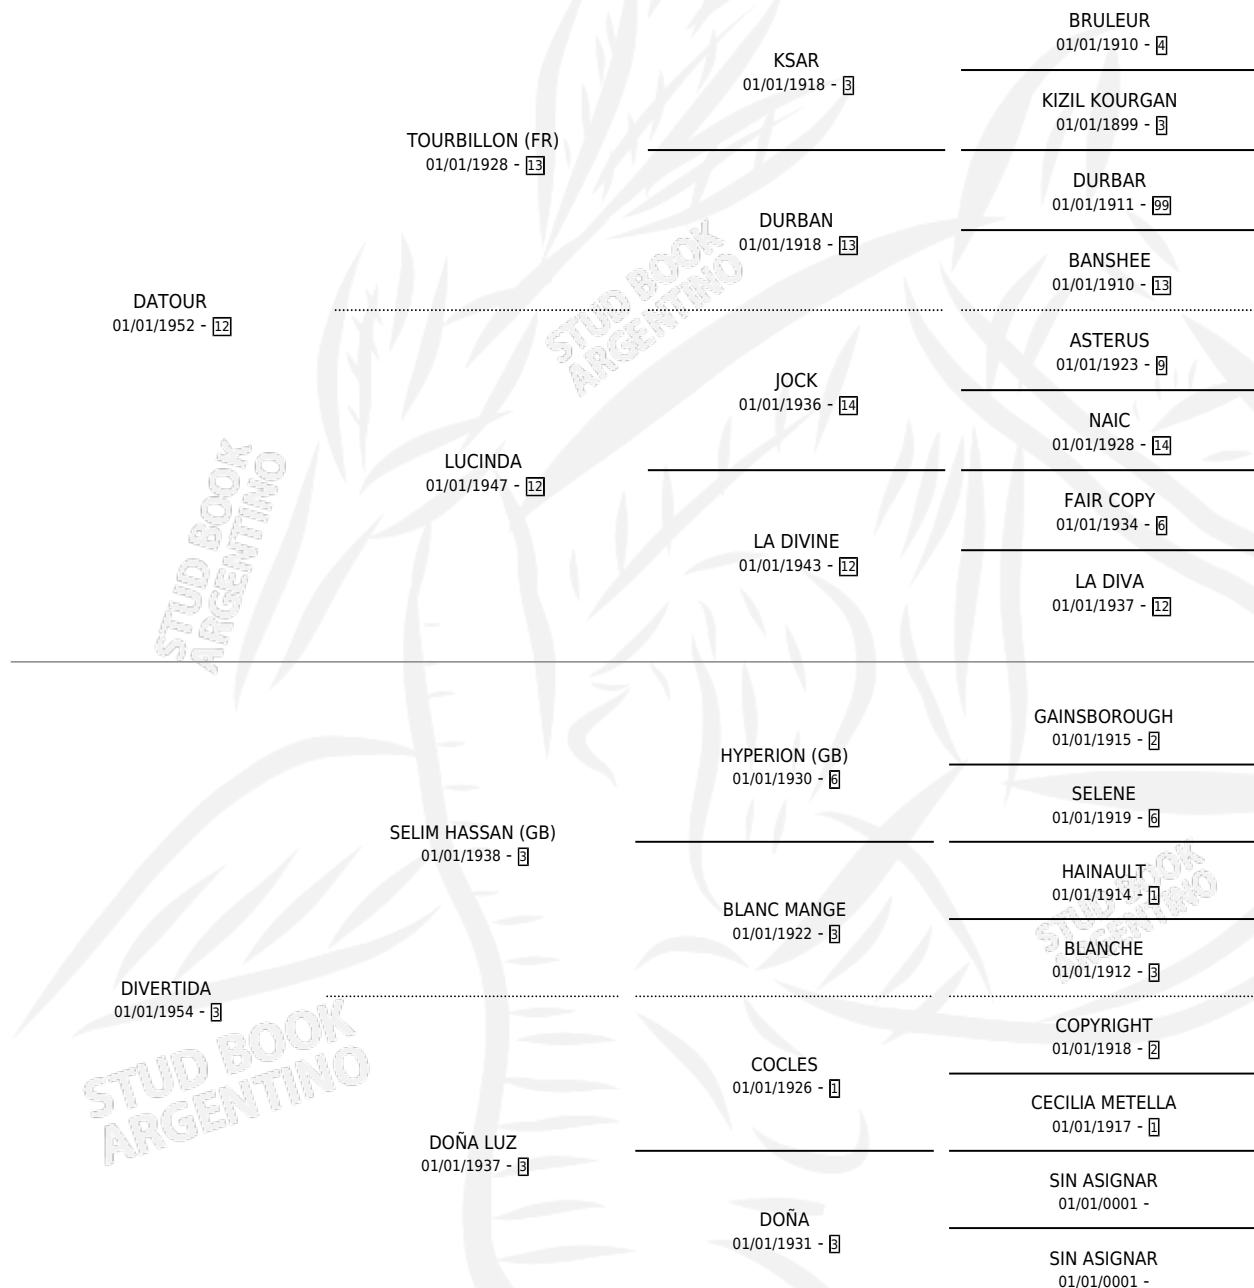

DULCINEE

por DATOUR y DIVERTIDA por SELIM HASSAN (GB)

Argentina · Hembra · Alazan · SP · 01/01/1969
Familia 3 · Volumen 27

ESTADO

TIPIFICACIÓN SANGUÍNEA	X
TIPIFICACIÓN POR ADN	X
PASAPORTE	X
IDENTIFICACIÓN POR MICROCHIP	X
REPRODUCTOR	X

Lugar de nacimiento: Campo particular

Criador: Sin dato

~

HIJOS

	MACHOS	HEMBRAS
3 NACIERON	3	0
3 CORRIERON	3	0
2 GANARON	2	0
0 GANADORES CL	0 GANADORES GR	0 GANADORES G1

PEDIGREE