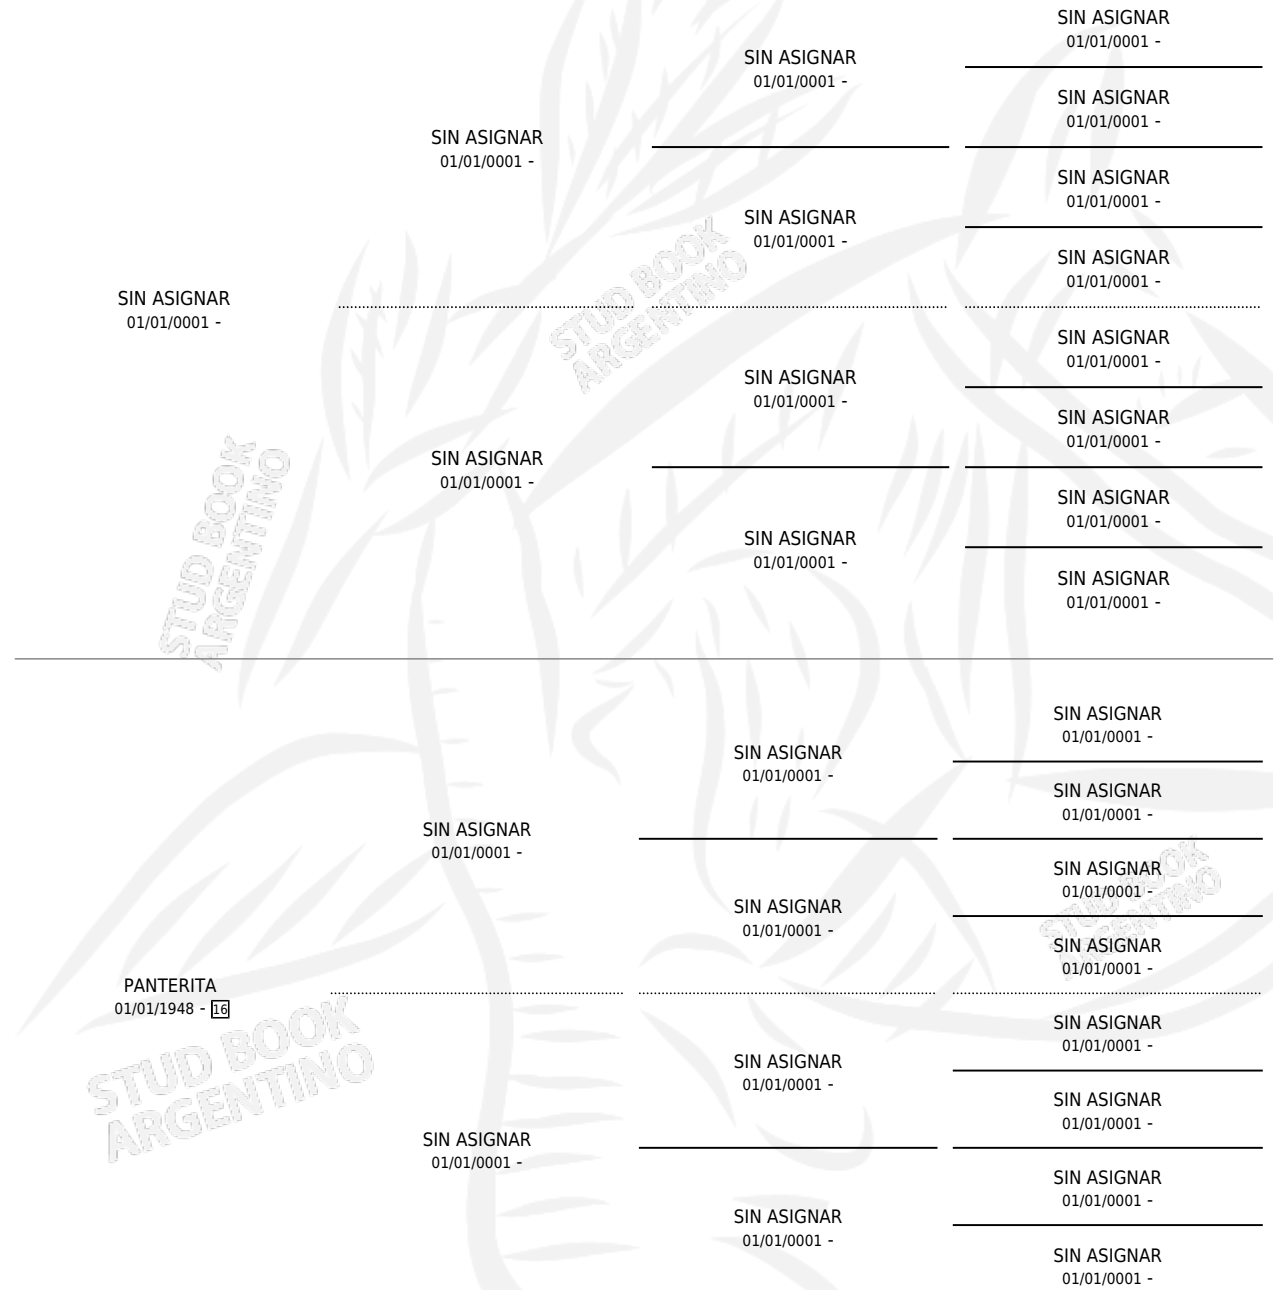

PITUCA

por SIN ASIGNAR y PANTERITA por SIN ASIGNAR

Argentina · Hembra · Tordillo · SP · 01/01/1954
Familia 16-e · Volumen 22

ESTADO

| | |
|------------------------------|---|
| TIPIFICACIÓN SANGUÍNEA | X |
| TIPIFICACIÓN POR ADN | X |
| PASAPORTE | X |
| IDENTIFICACIÓN POR MICROCHIP | X |
| REPRODUCTOR | X |

Lugar de nacimiento: Campo particular

Criador: Sin dato

~

HIJOS

| | MACHOS | HEMBRAS |
|-----------------|--------|---------|
| 2 NACIERON | 0 | 2 |
| SIN ACTUACIONES | | |

PEDIGREE

PITUCA

Datos oficiales del Stud Book Argentino