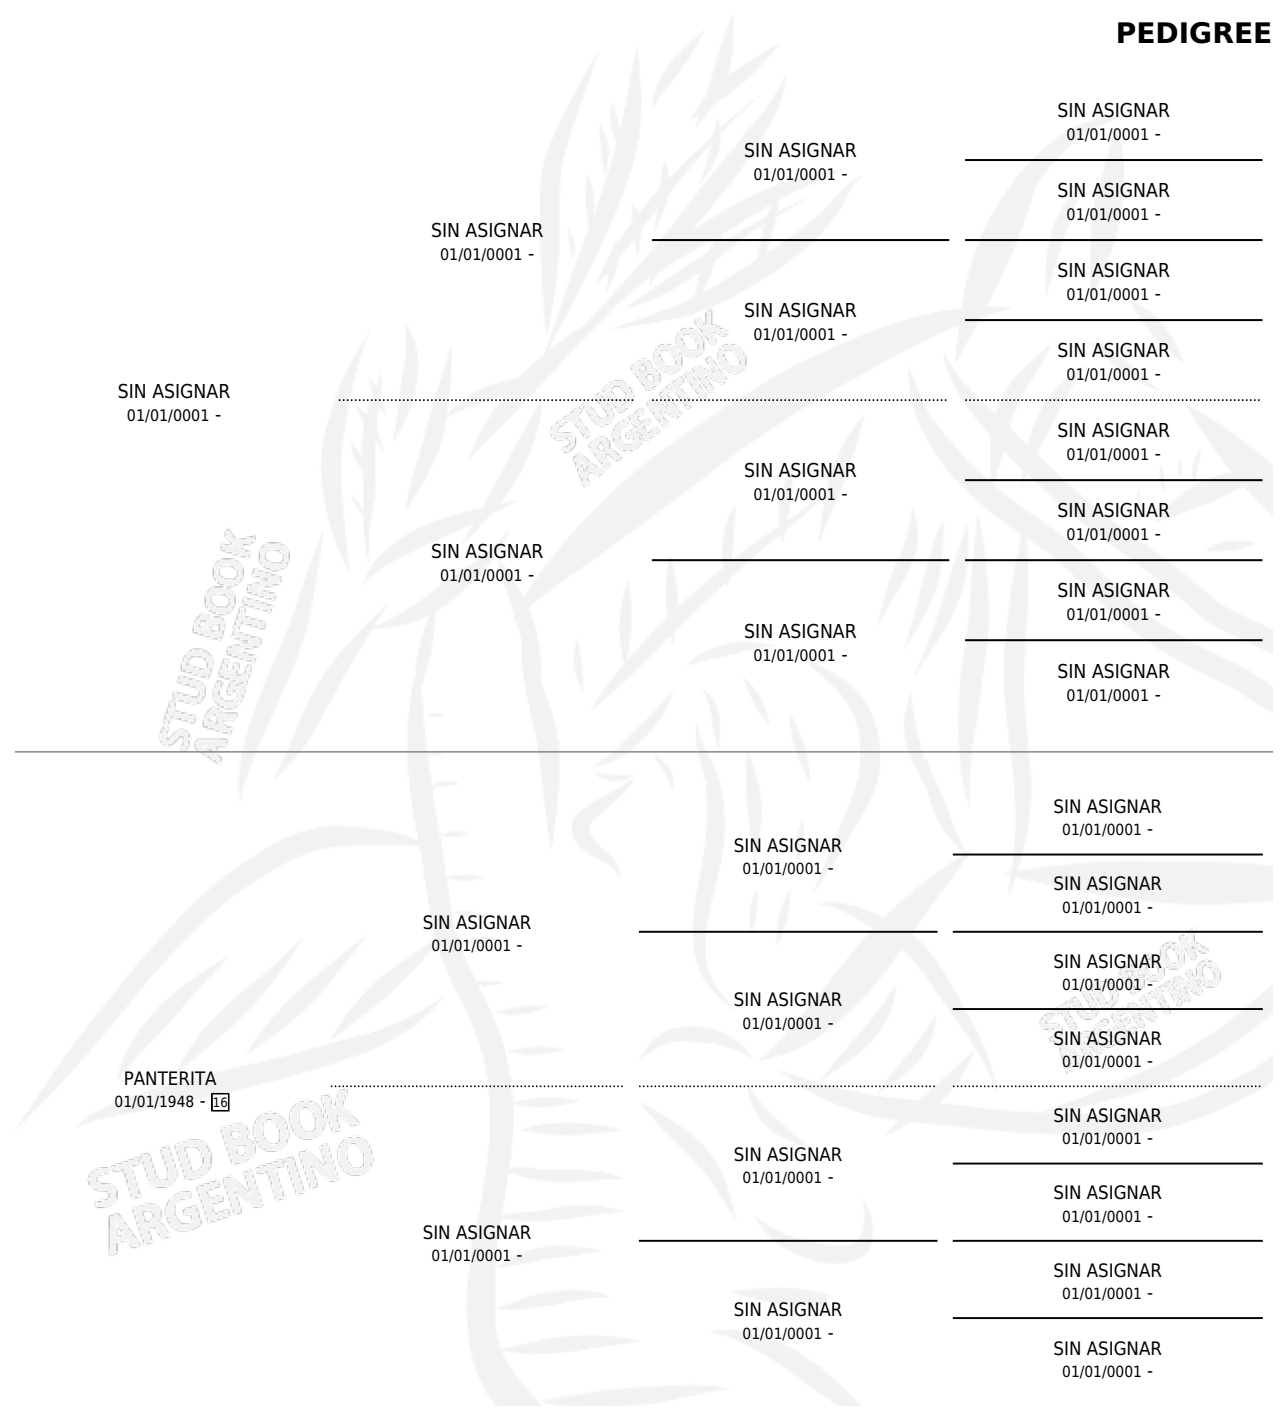

PITUCA

PEDIGREE

por SIN ASIGNAR y PANTERITA por SIN ASIGNAR

Argentina · Hembra · Tordillo · SP · 01/01/1954
Familia 16-e · Volumen 22

ESTADO

| | |
|------------------------------|---|
| TIPIFICACIÓN SANGUÍNEA | X |
| TIPIFICACIÓN POR ADN | X |
| PASAPORTE | X |
| IDENTIFICACIÓN POR MICROCHIP | X |
| REPRODUCTOR | X |

Lugar de nacimiento: Campo particular

Criador: Sin dato

~

HIJOS

| | MACHOS | HEMBRAS |
|-----------------|--------|---------|
| 2 NACIERON | 0 | 2 |
| SIN ACTUACIONES | | |

PITUCA

Datos oficiales del Stud Book Argentino