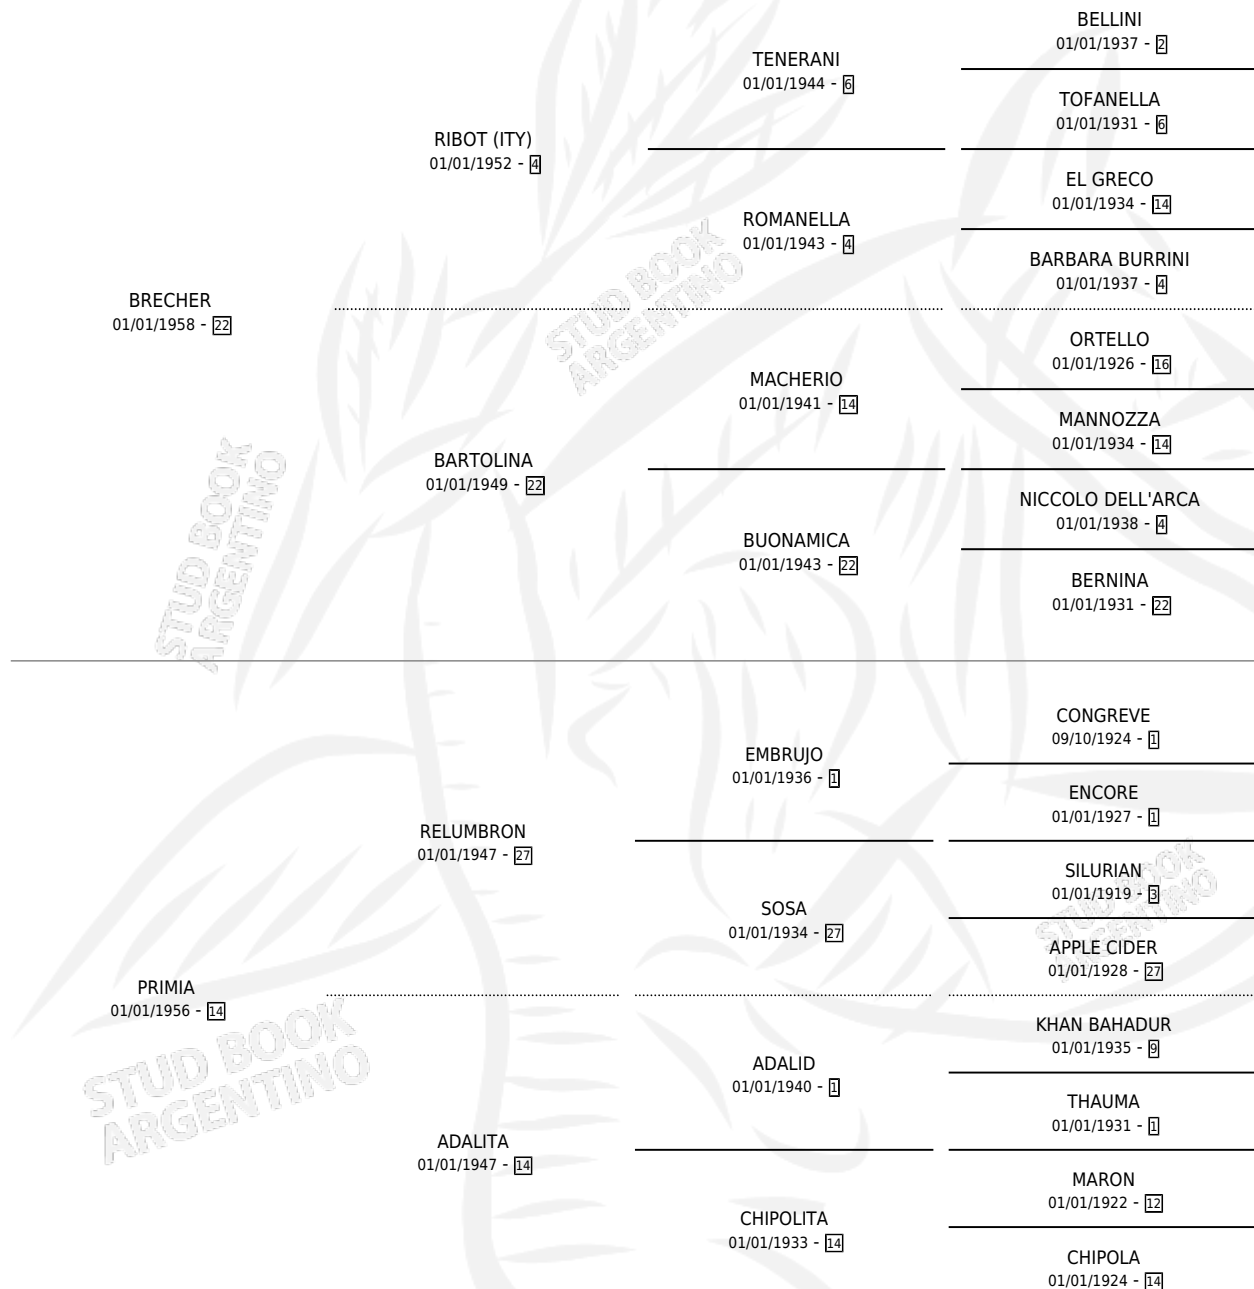

POSTURA

por BRECHER y PRIMIA por RELUMBRON

Argentina · Hembra · Alazan · SP · 01/01/1965
Familia 14 · Volumen 25

ESTADO

TIPIFICACIÓN SANGUÍNEA	X
TIPIFICACIÓN POR ADN	X
PASAPORTE	X
IDENTIFICACIÓN POR MICROCHIP	X
REPRODUCTOR	✓

Lugar de nacimiento: Campo particular

Criador: Sin dato

~

HIJOS

	MACHOS	HEMBRAS
8 NACIERON	3	5
3 CORRIERON	1	2
3 GANARON	1	2
0 GANADORES CL	0 GANADORES GR	0 GANADORES G1

PEDIGREE

S

mientos 0 / Efectividad 0.00%

PADRILLO	PRODUCTO	CRIADOR	1ER SERVICIO	ÚLTIMO SERVICIO
MALCOLM W. (USA)	∅		11/08/1985	14/11/1985
GEORGETOWN (USA)	∅			
GEORGETOWN (USA)	∅			

Datos oficiales del Stud Book Argentino

Documento generado el 28/04/2026