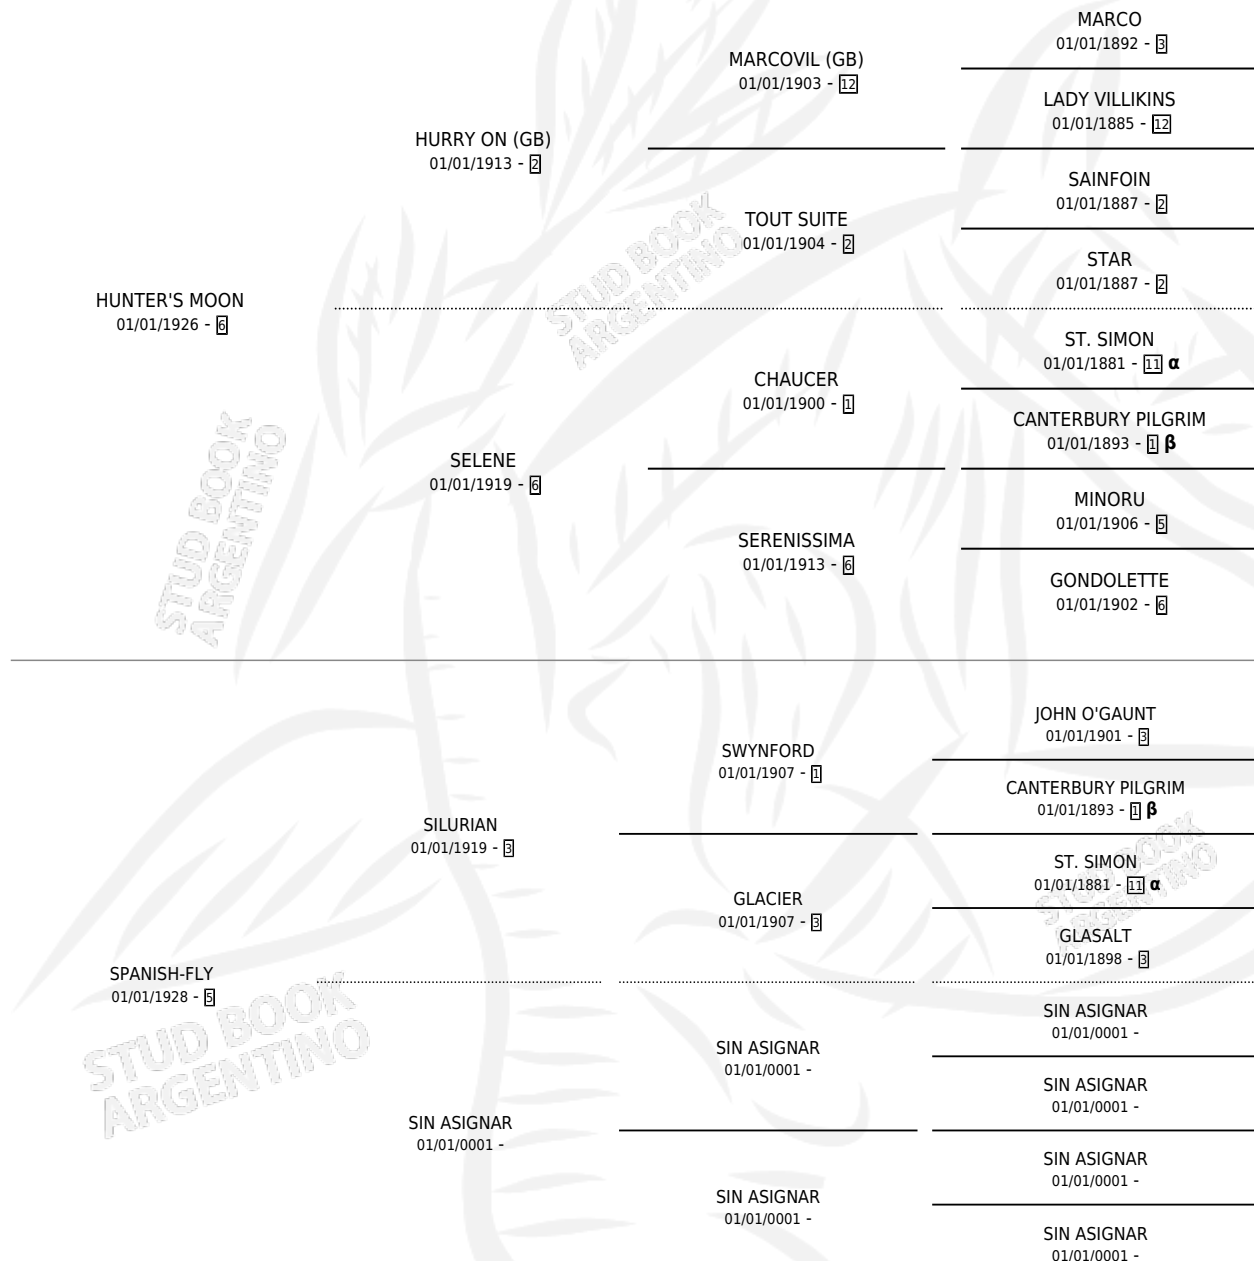

# HACKLE

por HUNTER'S MOON y SPANISH-FLY por SILURIAN

Argentina · Macho · Zaino · · 01/01/1940  
Familia 5-d · Volumen 17

## ESTADO

TIPIFICACIÓN SANGUÍNEA	X
TIPIFICACIÓN POR ADN	X
PASAPORTE	X
IDENTIFICACIÓN POR MICROCHIP	X
REPRODUCTOR	X

**Lugar de nacimiento:** Campo particular

**Criador:** Sin dato

~

## PEDIGREE

INBREEDING :  $\alpha, \beta$