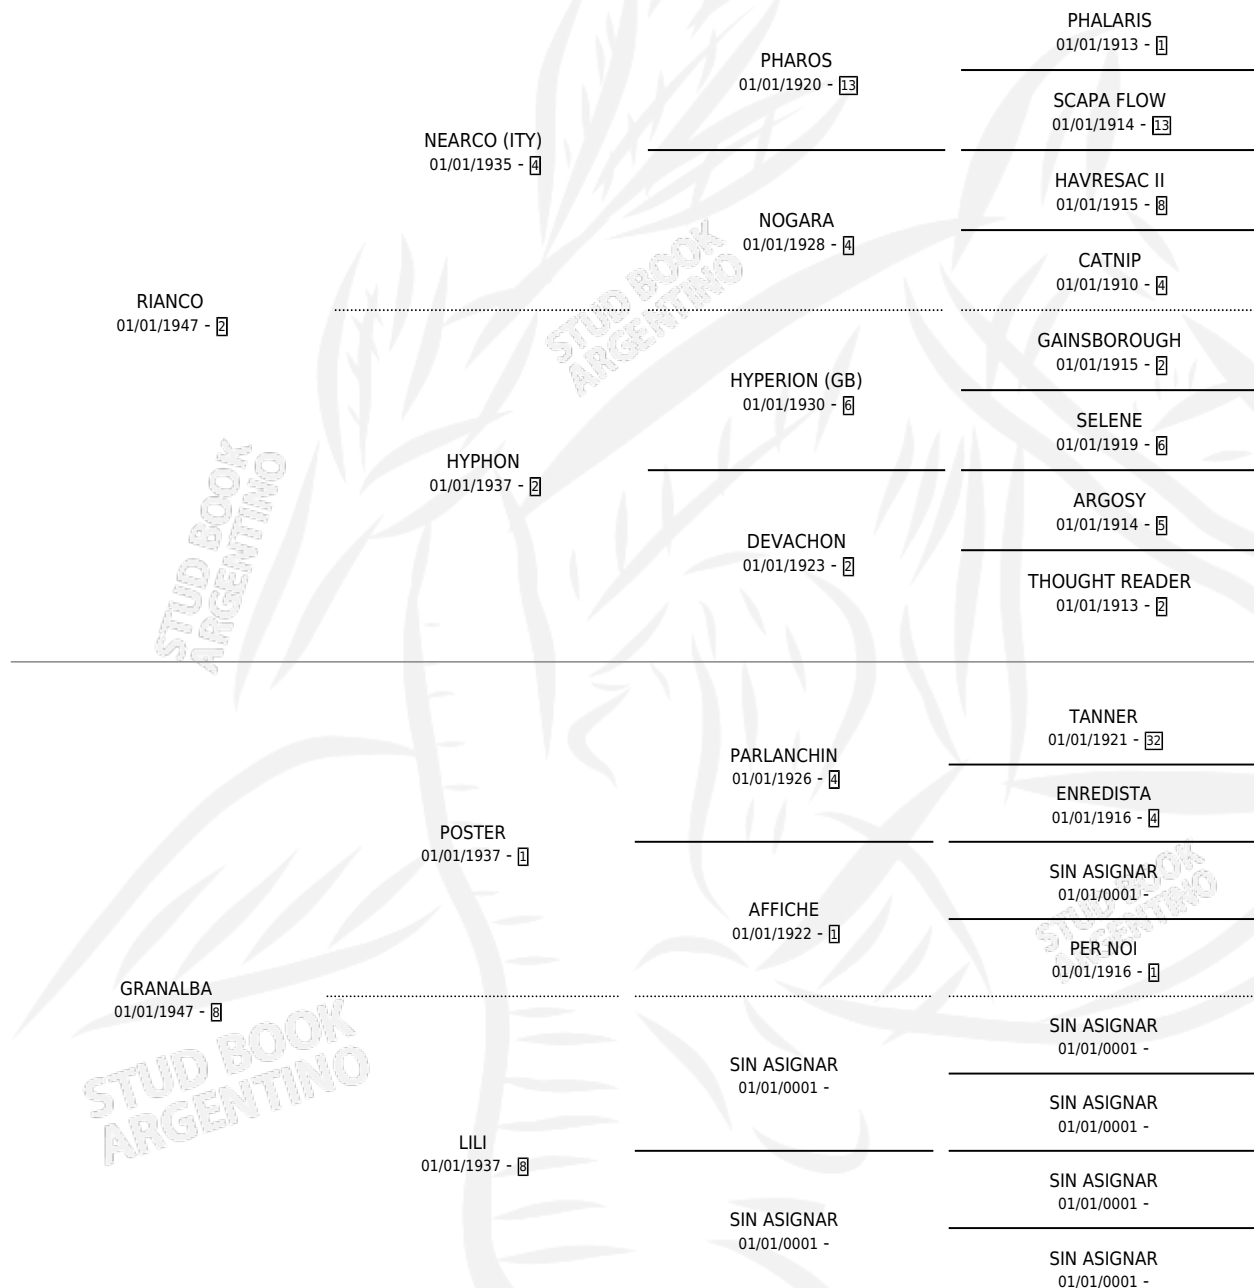

ROÑA

por RIANCO y GRANALBA por POSTER

Argentina · Hembra · Alazan Tostado · SP · 01/01/1957
Familia 8-i · Volumen 23

ESTADO

TIPIFICACIÓN SANGUÍNEA	X
TIPIFICACIÓN POR ADN	X
PASAPORTE	X
IDENTIFICACIÓN POR MICROCHIP	X
REPRODUCTOR	X

Lugar de nacimiento: Campo particular

Criador: Sin dato

~

HIJOS

	MACHOS	HEMBRAS
2 NACIERON	1	1
SIN ACTUACIONES		

PEDIGREE

ROÑA

Datos oficiales del Stud Book Argentino