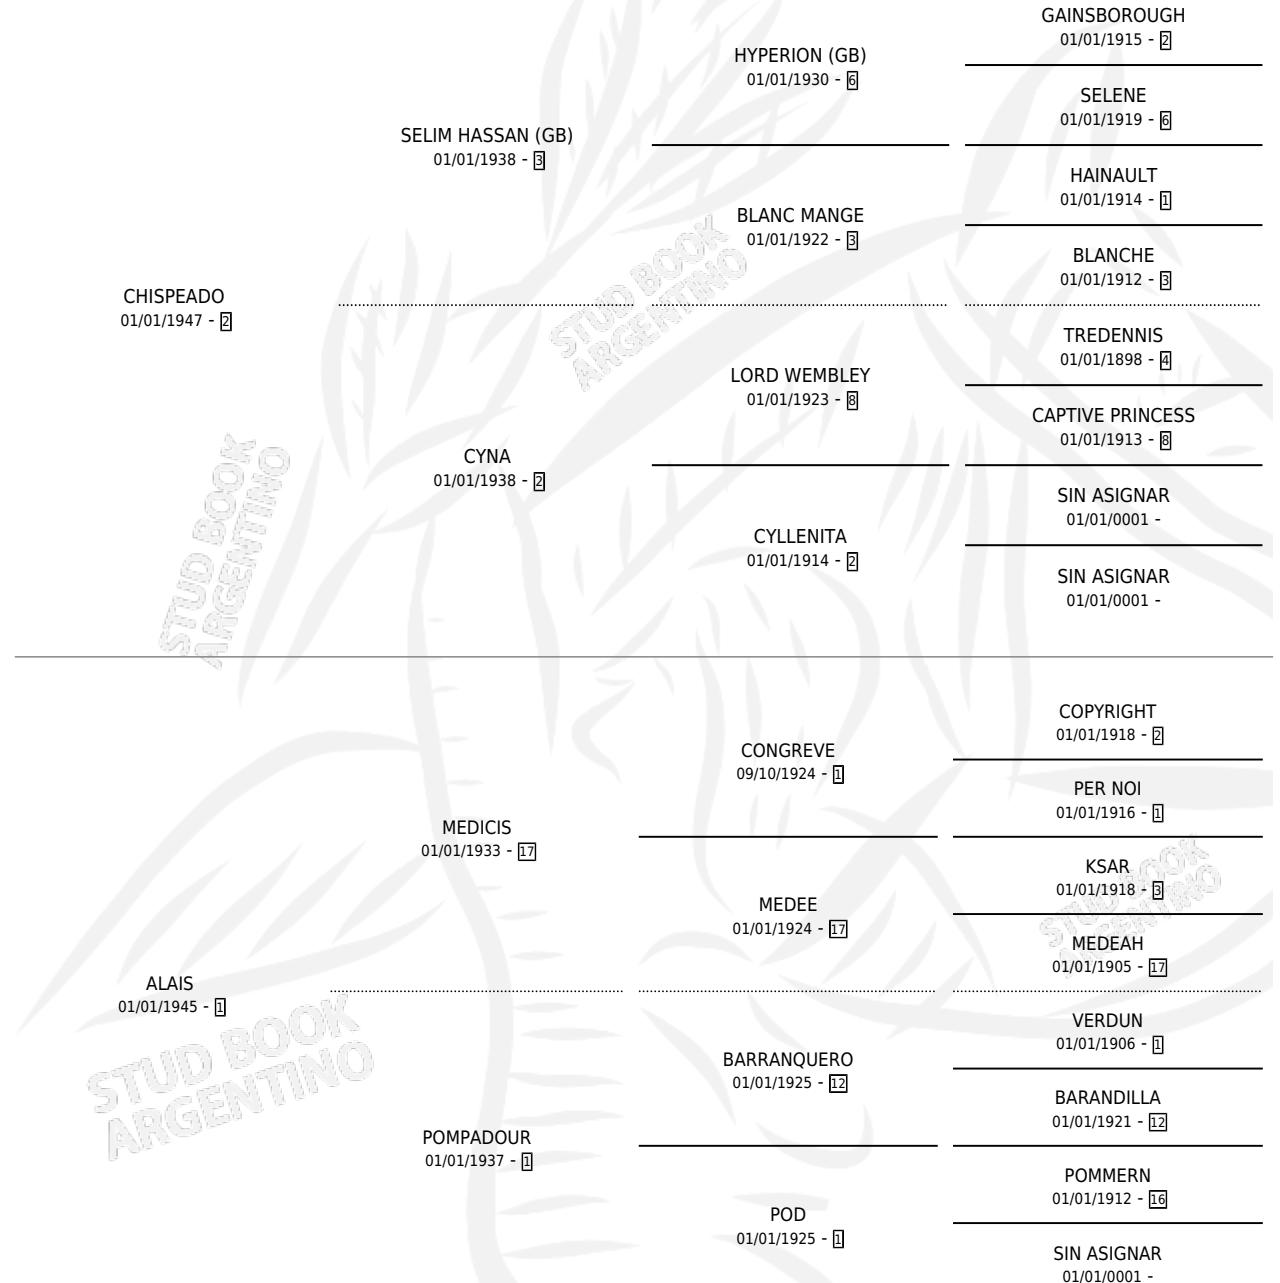

Lugar de nacimiento: Campo particular

Criador: Sin dato

~

HIJOS

	MACHOS	HEMBRAS
1 NACIERON	1	0
SIN ACTUACIONES		

PEDIGREE

CHISPOLETA

Datos oficiales del Stud Book Argentino