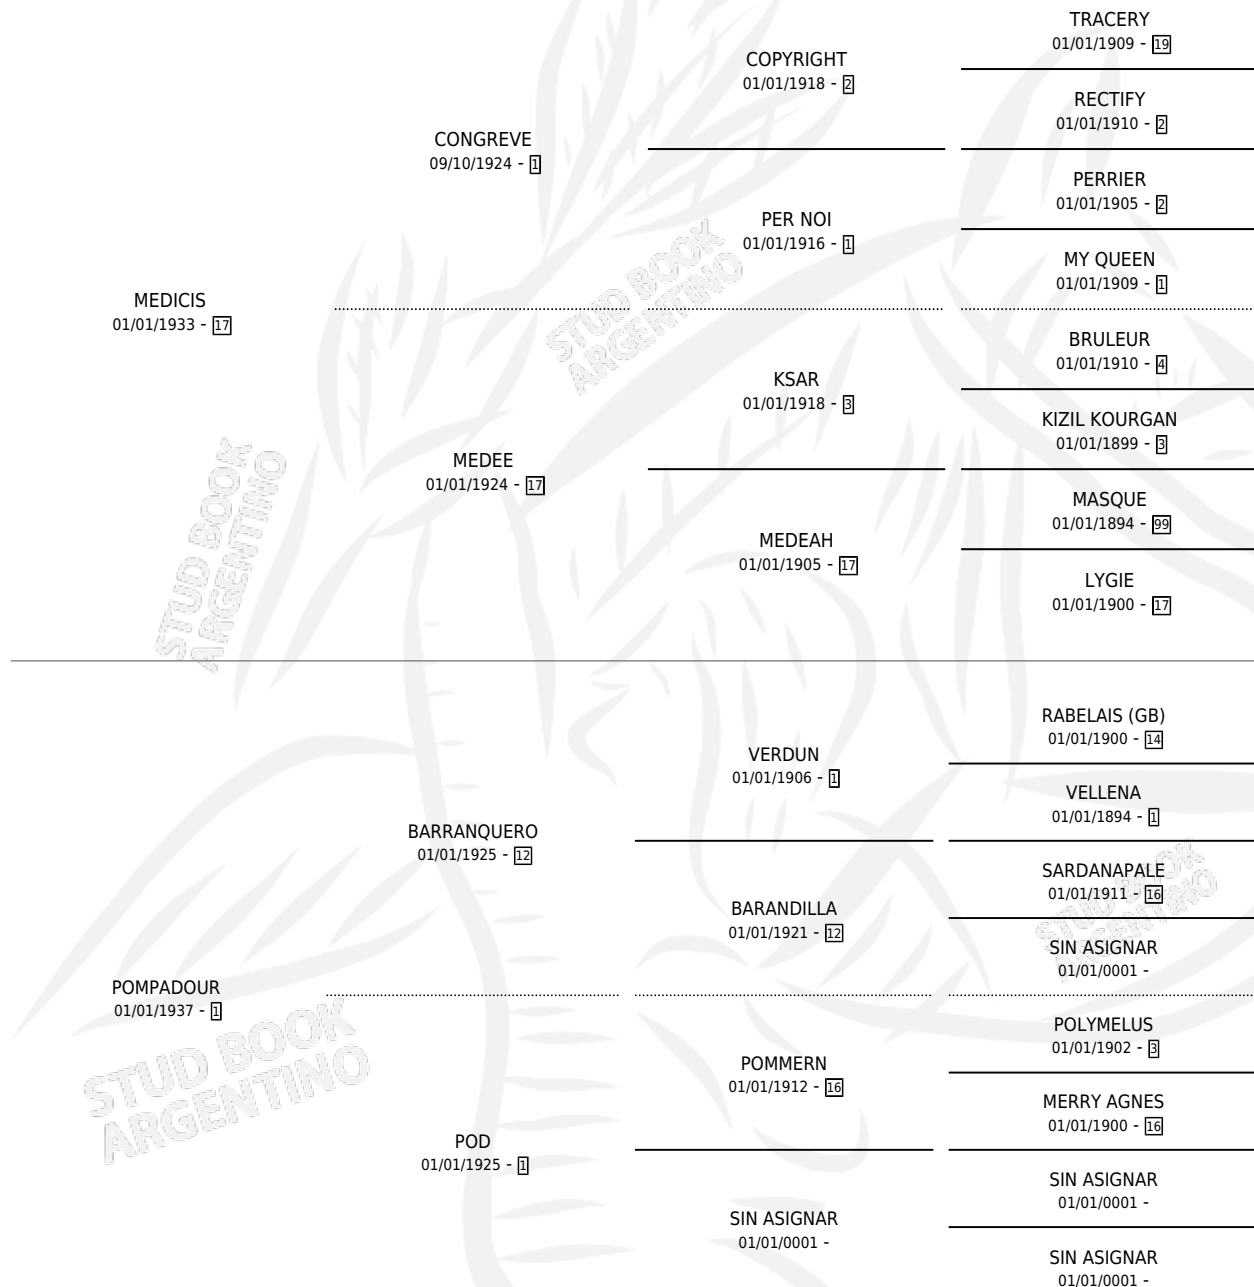

ALAIS

por **MEDICIS** y **POMPADOUR** por **BARRANQUERO**

Argentina · Hembra · Alazan · SP · 01/01/1945
Familia 1 · Volumen 19

ESTADO

TIPIFICACIÓN SANGUÍNEA	X
TIPIFICACIÓN POR ADN	X
PASAPORTE	X
IDENTIFICACIÓN POR MICROCHIP	X
REPRODUCTOR	X

Lugar de nacimiento: Campo particular

Criador: Sin dato

~

HIJOS

	MACHOS	HEMBRAS
1 NACIERON	0	1
SIN ACTUACIONES		

PEDIGREE

ALAIS

Datos oficiales del Stud Book Argentino