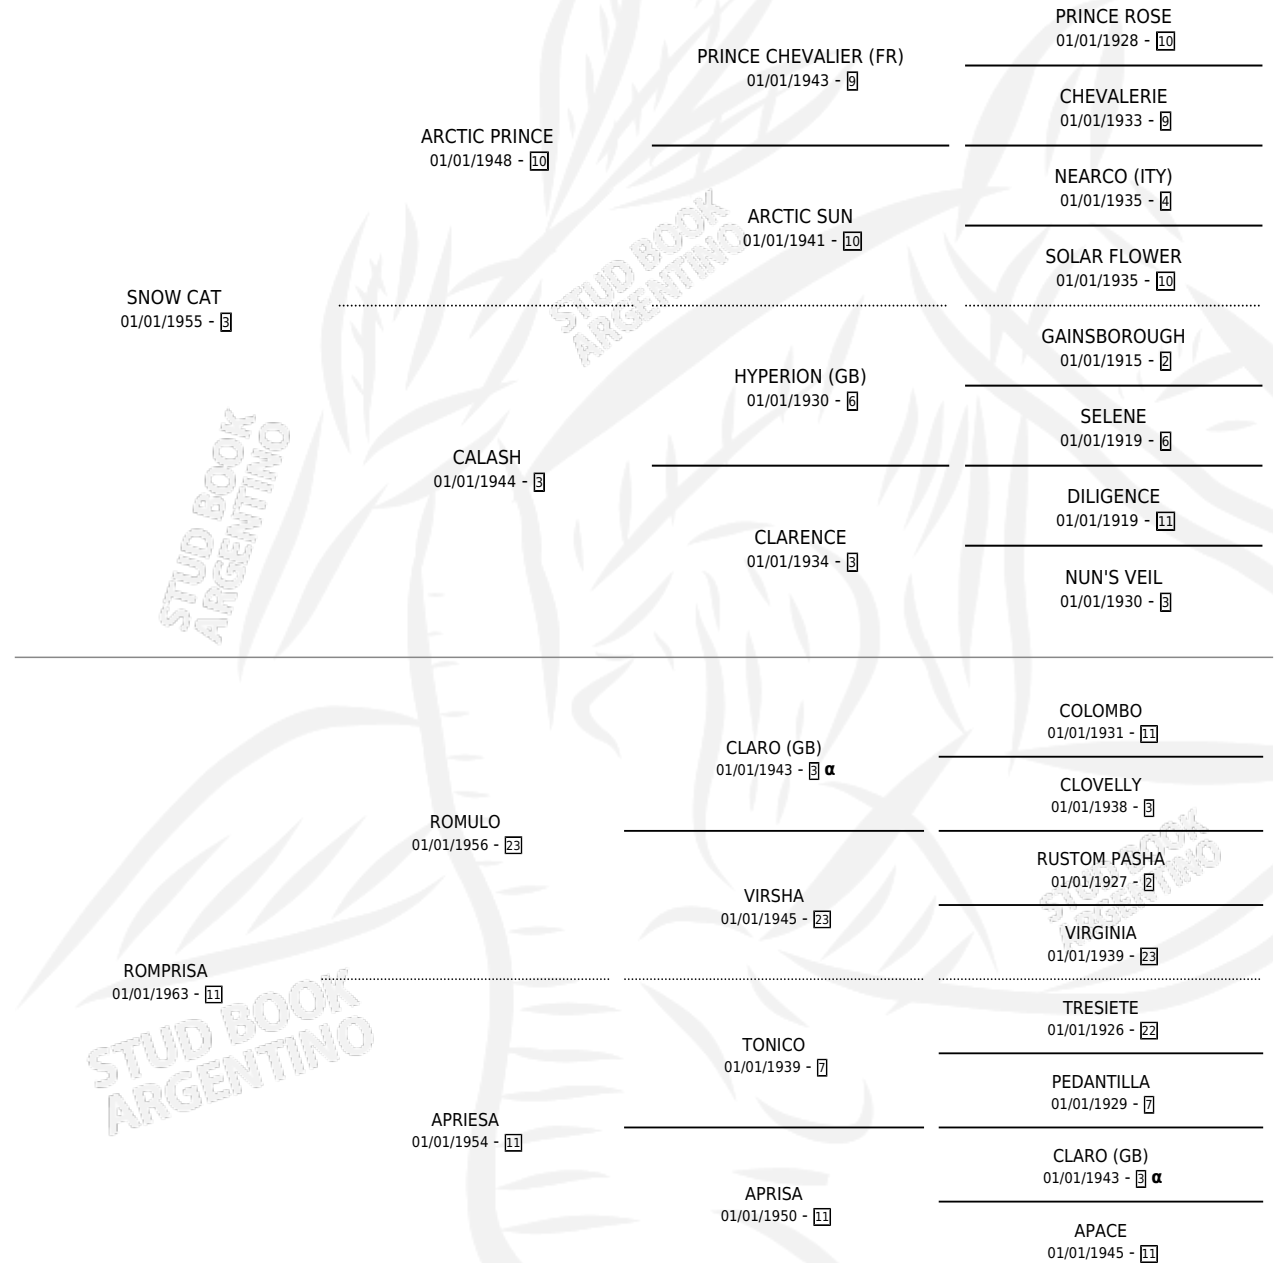

SNOW SLEEP

por SNOW CAT y ROMPRISA por ROMULO

Argentina · Hembra · Alazan · SP · 14/10/1967
Familia 11-c · Volumen 26

ESTADO

TIPIFICACIÓN SANGUÍNEA	X
TIPIFICACIÓN POR ADN	X
PASAPORTE	X
IDENTIFICACIÓN POR MICROCHIP	X
REPRODUCTOR	X

Lugar de nacimiento: Campo particular

Criador: Sin dato

~

HIJOS

	MACHOS	HEMBRAS
5 NACIERON	2	3
1 CORRIERON	1	0
1 GANARON	1	0
0 GANADORES CL	0 GANADORES GR	0 GANADORES G1

PEDIGREE

INBREEDING : α

SNOW SLEEP