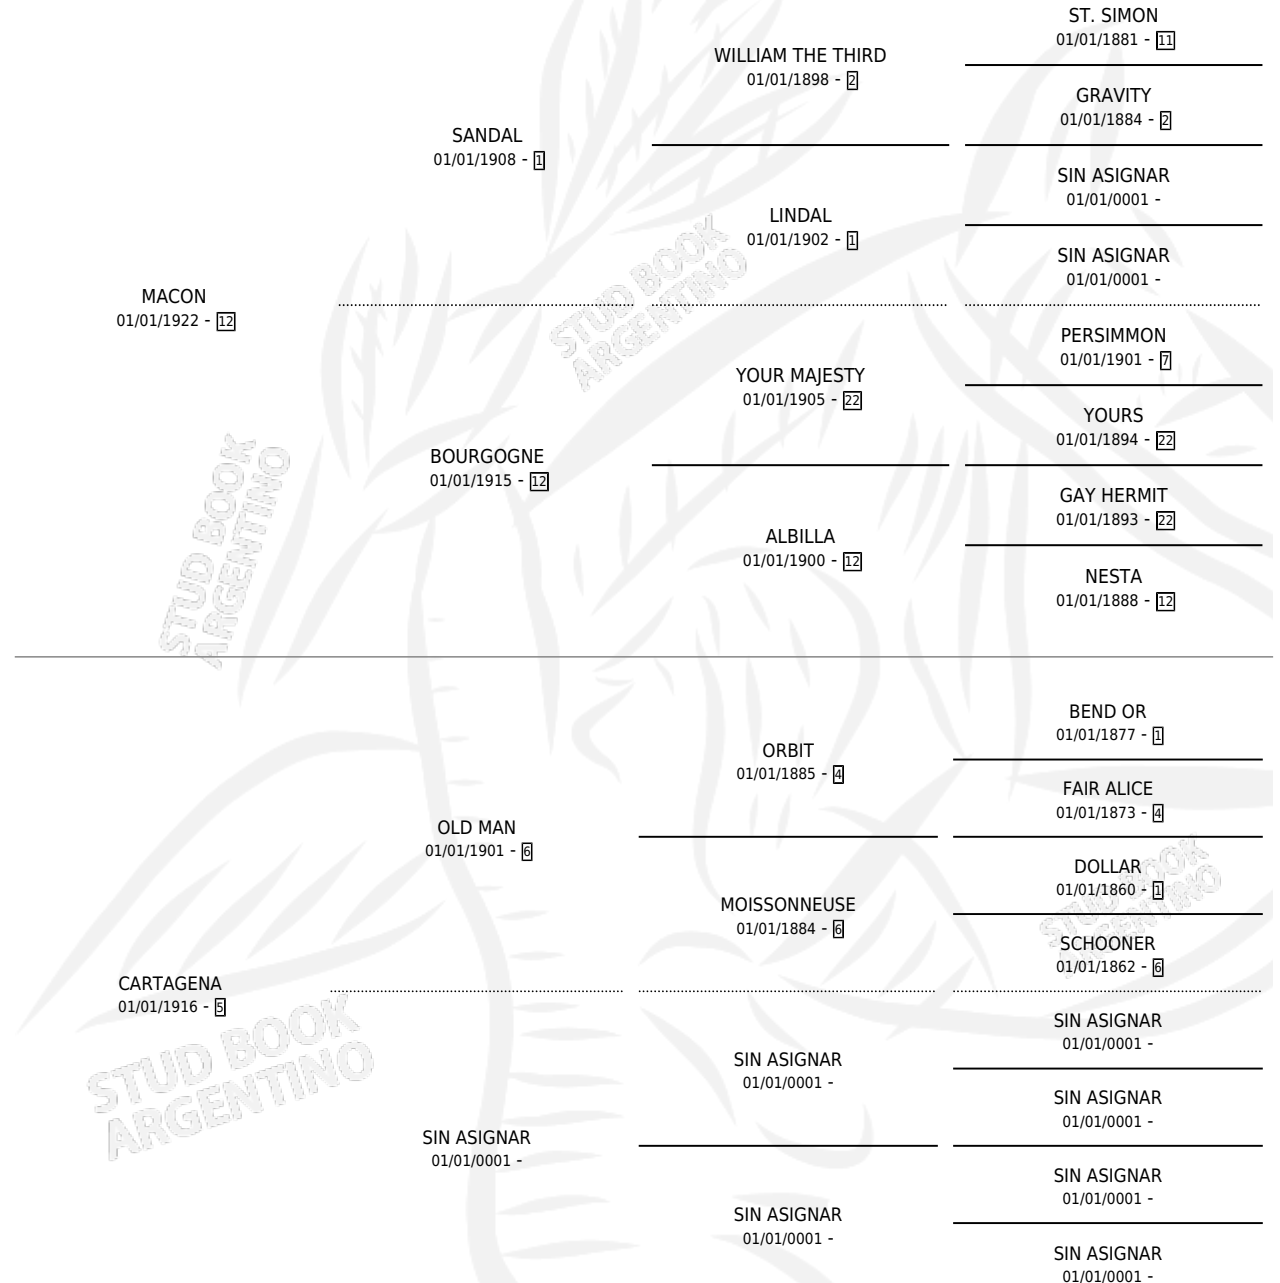

CARTAGENERA

por MACON y CARTAGENA por OLD MAN

Argentina · Hembra · Alazan · · 01/01/1928
Familia 5-h · Volumen 13

ESTADO

TIPIFICACIÓN SANGUÍNEA	X
TIPIFICACIÓN POR ADN	X
PASAPORTE	X
IDENTIFICACIÓN POR MICROCHIP	X
REPRODUCTOR	X

Lugar de nacimiento: Campo particular

Criador: Sin dato

~

HIJOS

	MACHOS	HEMBRAS
1 NACIERON	0	1
SIN ACTUACIONES		

PEDIGREE

CARTAGENERA

Datos oficiales del Stud Book Argentino