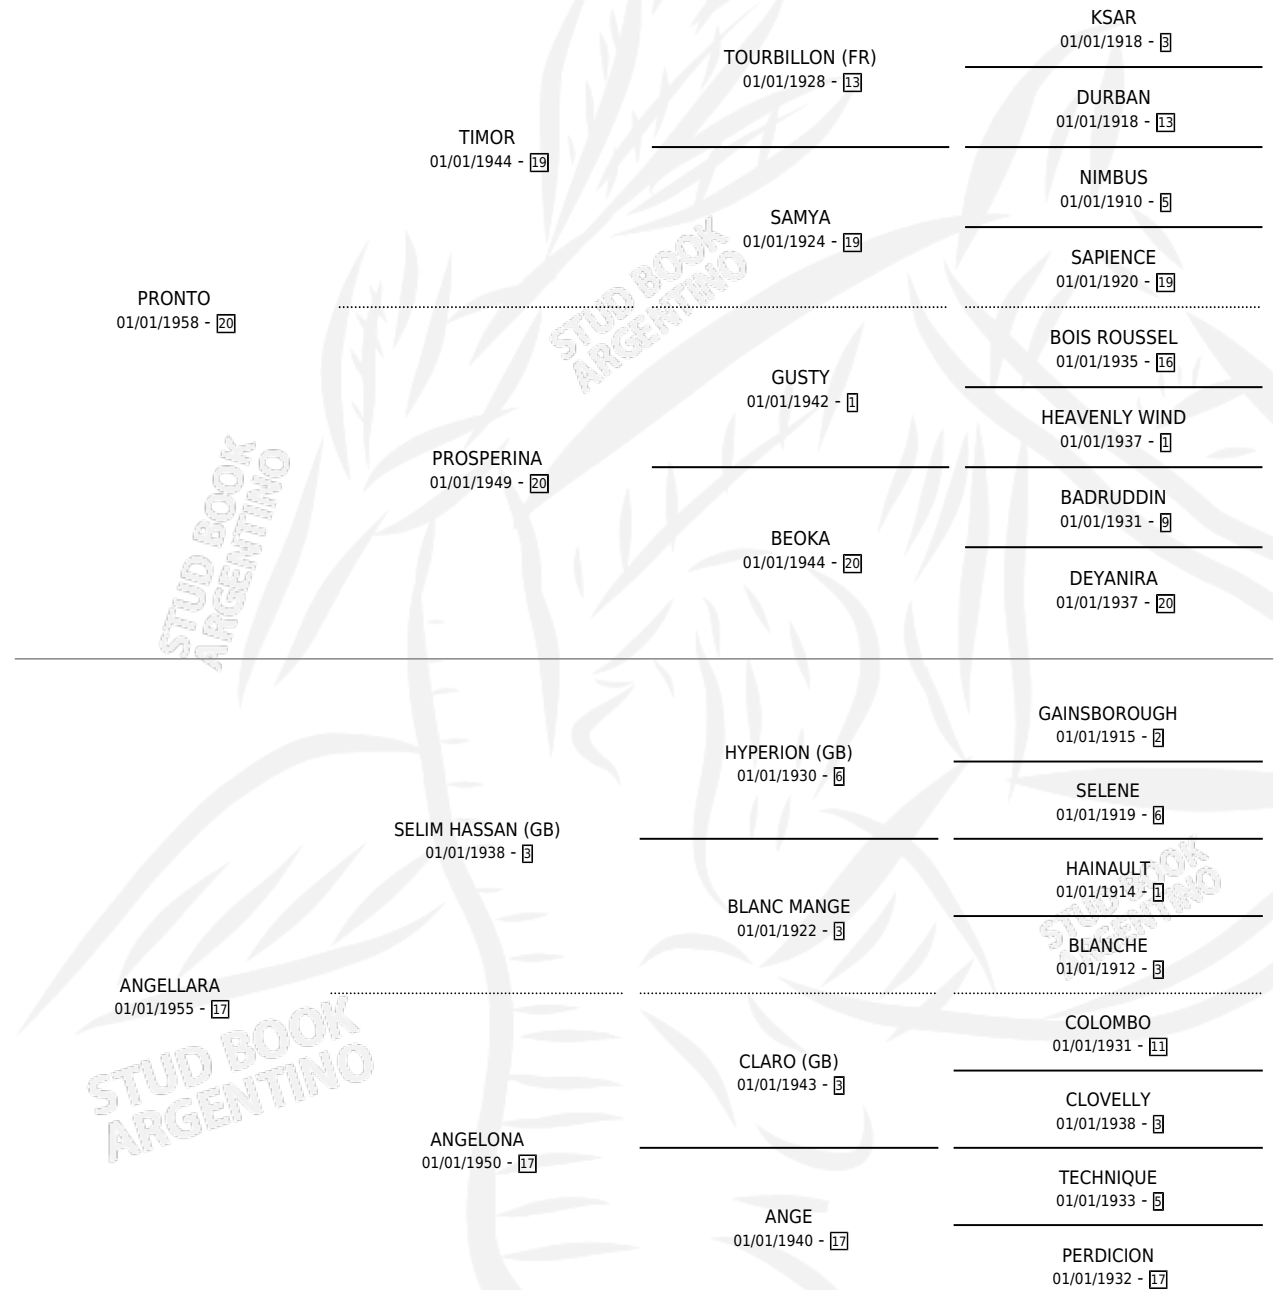

# ANGEL GAL

por PRONTO y ANGELLARA por SELIM HASSAN (GB)

Argentina · Hembra · Alazan Tostado · SP · 09/08/1965  
Familia 17-c · Volumen 25

## ESTADO

TIPIFICACIÓN SANGUÍNEA	X
TIPIFICACIÓN POR ADN	X
PASAPORTE	X
IDENTIFICACIÓN POR MICROCHIP	X
REPRODUCTOR	✓

**Lugar de nacimiento:** Campo particular

**Criador:** Sin dato

~

## PEDIGREE

S

cimientos 11 / Efectividad 78.57%

PADRILLO	PRODUCTO	CRIADOR	1ER SERVICIO	ÚLTIMO SERVICIO
ANTHONY TROLLOPE (USA)	∅		04/09/1985	22/11/1985
<b>ANGEL GAL</b>	∅			
<b>Datos oficiales del Stud Book Argentino</b>				
CIRCINUS	MISS GAL (H A, 20/08/1981)	SIN DATO		
EL BOTIJA	ANGELFISH (M A, 02/08/1978)	SIN DATO		
EL BOTIJA	ANGEL FLOWER (H A, 01/09/1977) •MURIÓ EL 03/08/1987•	SIN DATO		
MARTINET	ANGEL BRAVO (M Z, 20/07/1975) •MURIÓ EL 20/12/1995•	ZORAIDA		
MARTINET	ALICANTE (M Z, 04/08/1974) •MURIÓ EL 01/07/2006•	SIN DATO		
MARTINET	ABEJON (M Z, 15/08/1973) •MURIÓ EL 01/07/2005•	SIN DATO		
EL CALIFA	ALAMOSA (H Z, 04/09/1972) •MURIÓ EL 03/06/1994•	SIN DATO		
HOT DUST	SULTAN AL ZOBARA (US) (M Z, 01/01/2011)	EXTRANJERO		
COLOSSAL	ANGELA (H AT, 18/10/1970) •MURIÓ EL 01/07/2002•	ABOLENGO		
EL CALIFA	JEFE ARABE (M ZC, 03/11/1969) •MURIÓ EL 01/07/2001•	SIN DATO		
PERELLO (FR)	∅			
BOLD FORLI (USA)	BOKULA (H AT, 13/10/1983)	SIN DATO		