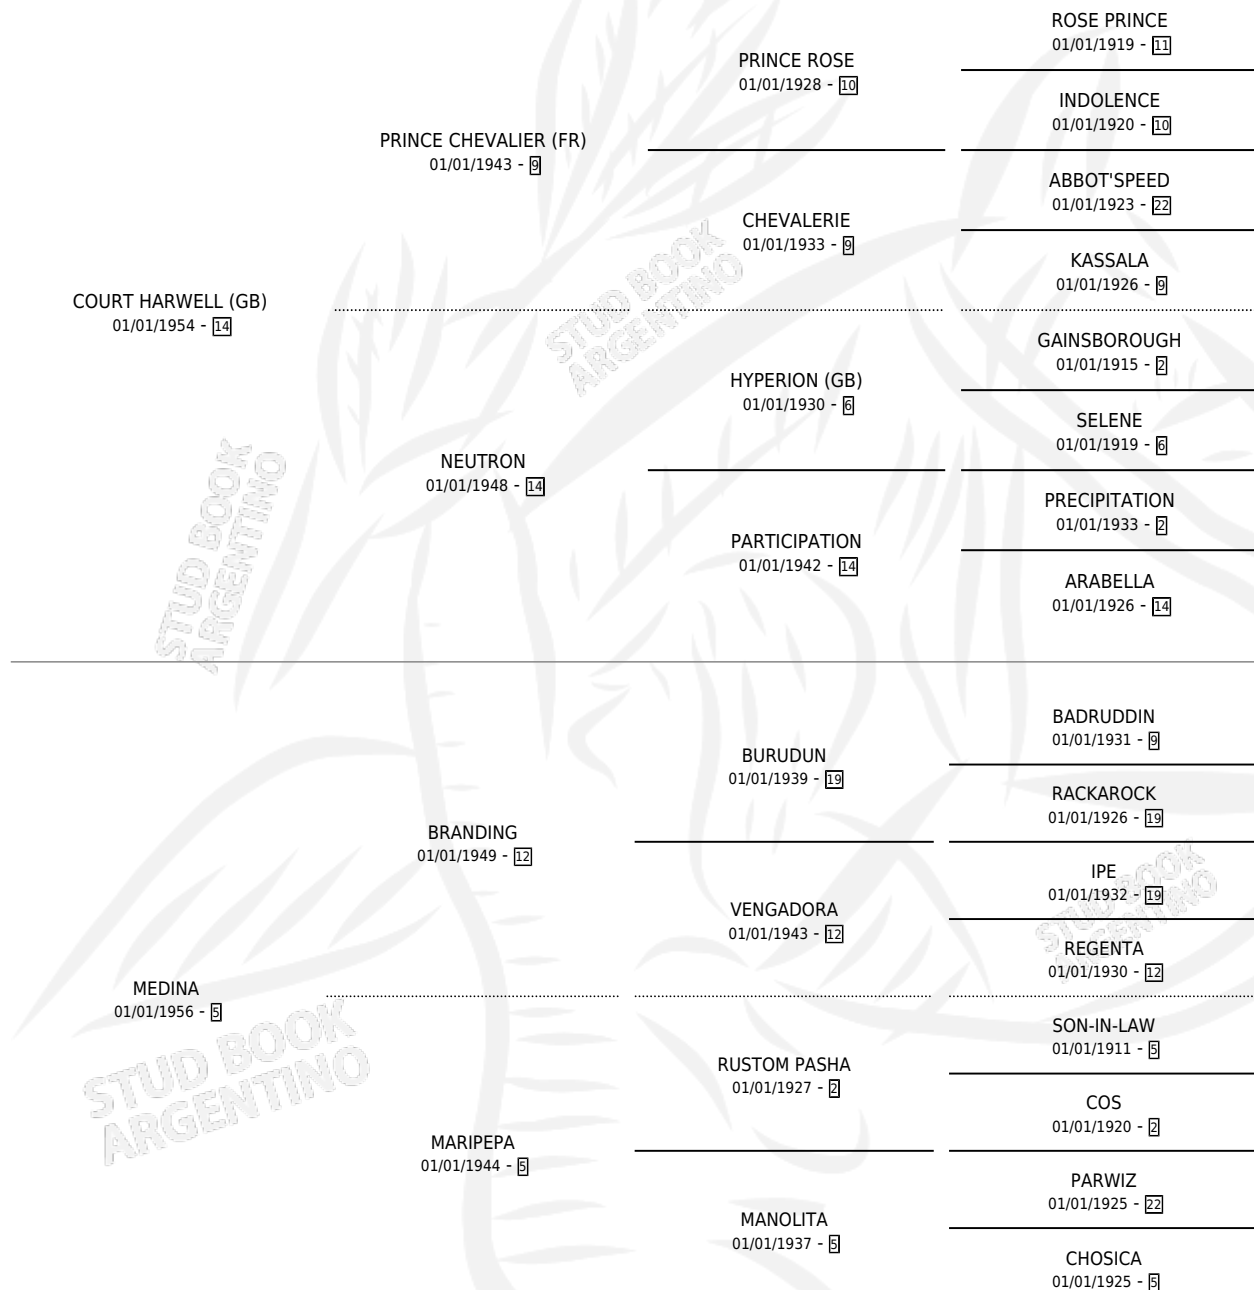

AVILA

por **COURT HARWELL (GB)** y **MEDINA** por **BRANDING**

Argentina · Hembra · Zaino Negro · SP · 26/08/1965
Familia 5-a · Volumen 25

ESTADO

TIPIFICACIÓN SANGUÍNEA	X
TIPIFICACIÓN POR ADN	X
PASAPORTE	X
IDENTIFICACIÓN POR MICROCHIP	X
REPRODUCTOR	✓

Lugar de nacimiento: Campo particular

Criador: Sin dato

~

HIJOS

	MACHOS	HEMBRAS
9 NACIERON	4	5
2 CORRIERON	2	0
2 GANARON	2	0
0 GANADORES CL	0 GANADORES GR	0 GANADORES G1

PEDIGREE

S

cimientos 9 / Efectividad 90.00%