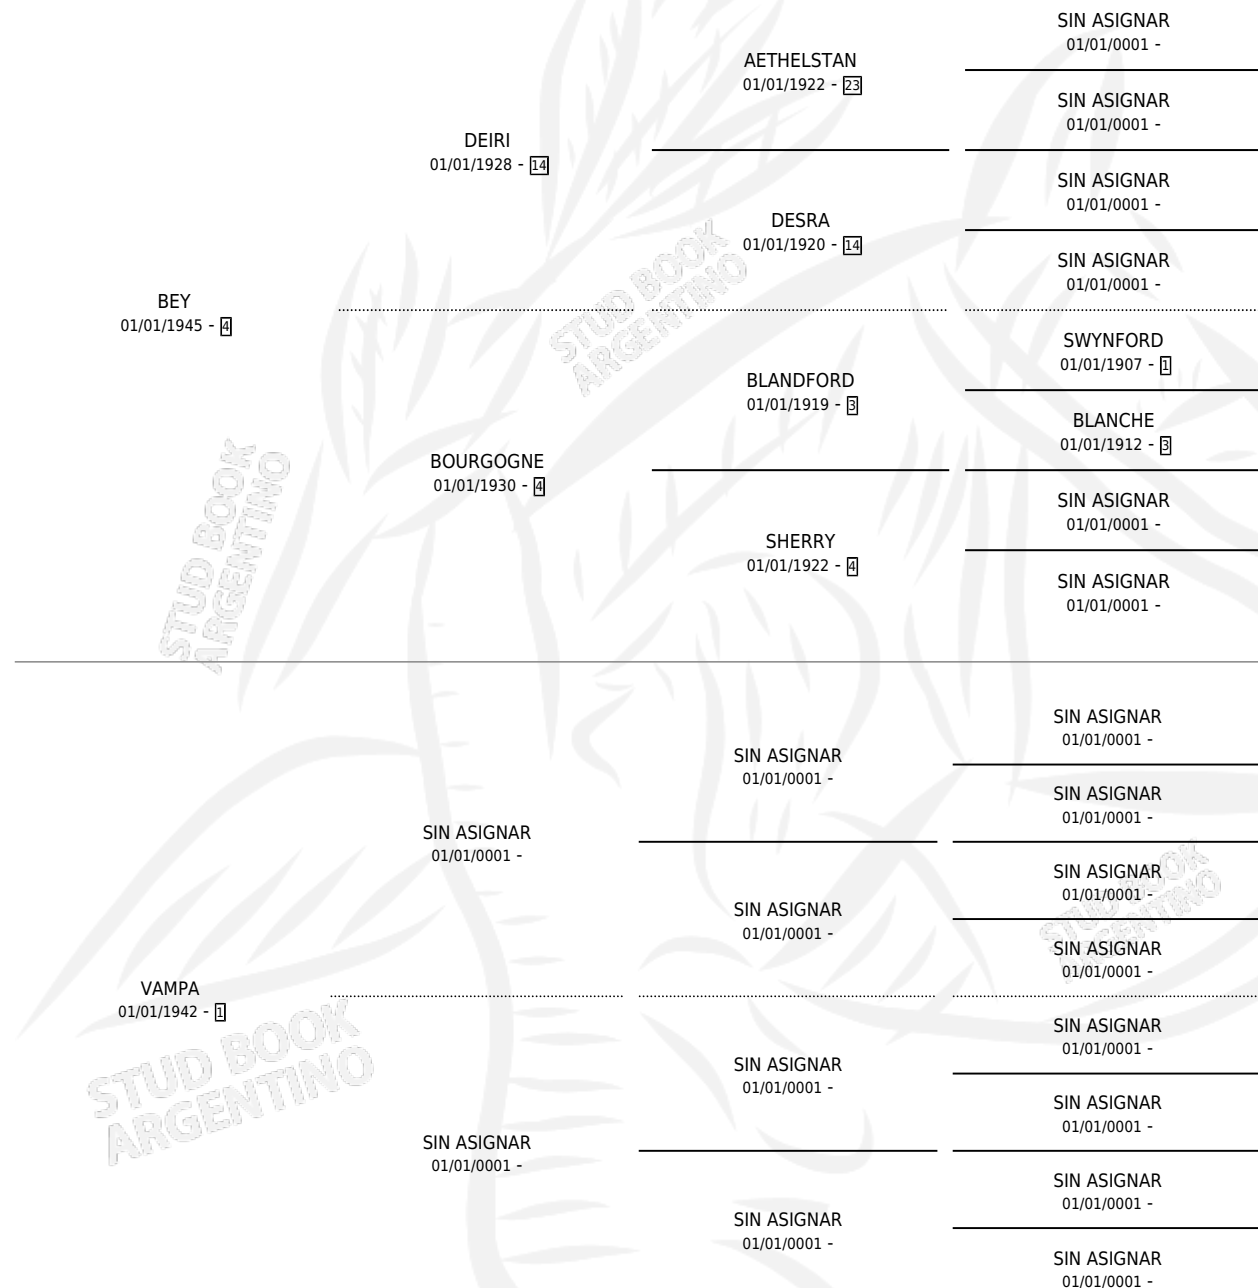

VARNA II

por **BEY** y **VAMPA** por **SIN ASIGNAR**

PEDIGREE

Argentina · Hembra · Zaino · · 01/01/1956
Familia 1 · Volumen 22

ESTADO

| | |
|------------------------------|---|
| TIPIFICACIÓN SANGUÍNEA | X |
| TIPIFICACIÓN POR ADN | X |
| PASAPORTE | X |
| IDENTIFICACIÓN POR MICROCHIP | X |
| REPRODUCTOR | X |

Lugar de nacimiento: Campo particular

Criador: Sin dato

~

HIJOS

| | MACHOS | HEMBRAS |
|-----------------|--------|---------|
| 1 NACIERON | 0 | 1 |
| SIN ACTUACIONES | | |

VARNA II

Datos oficiales del Stud Book Argentino