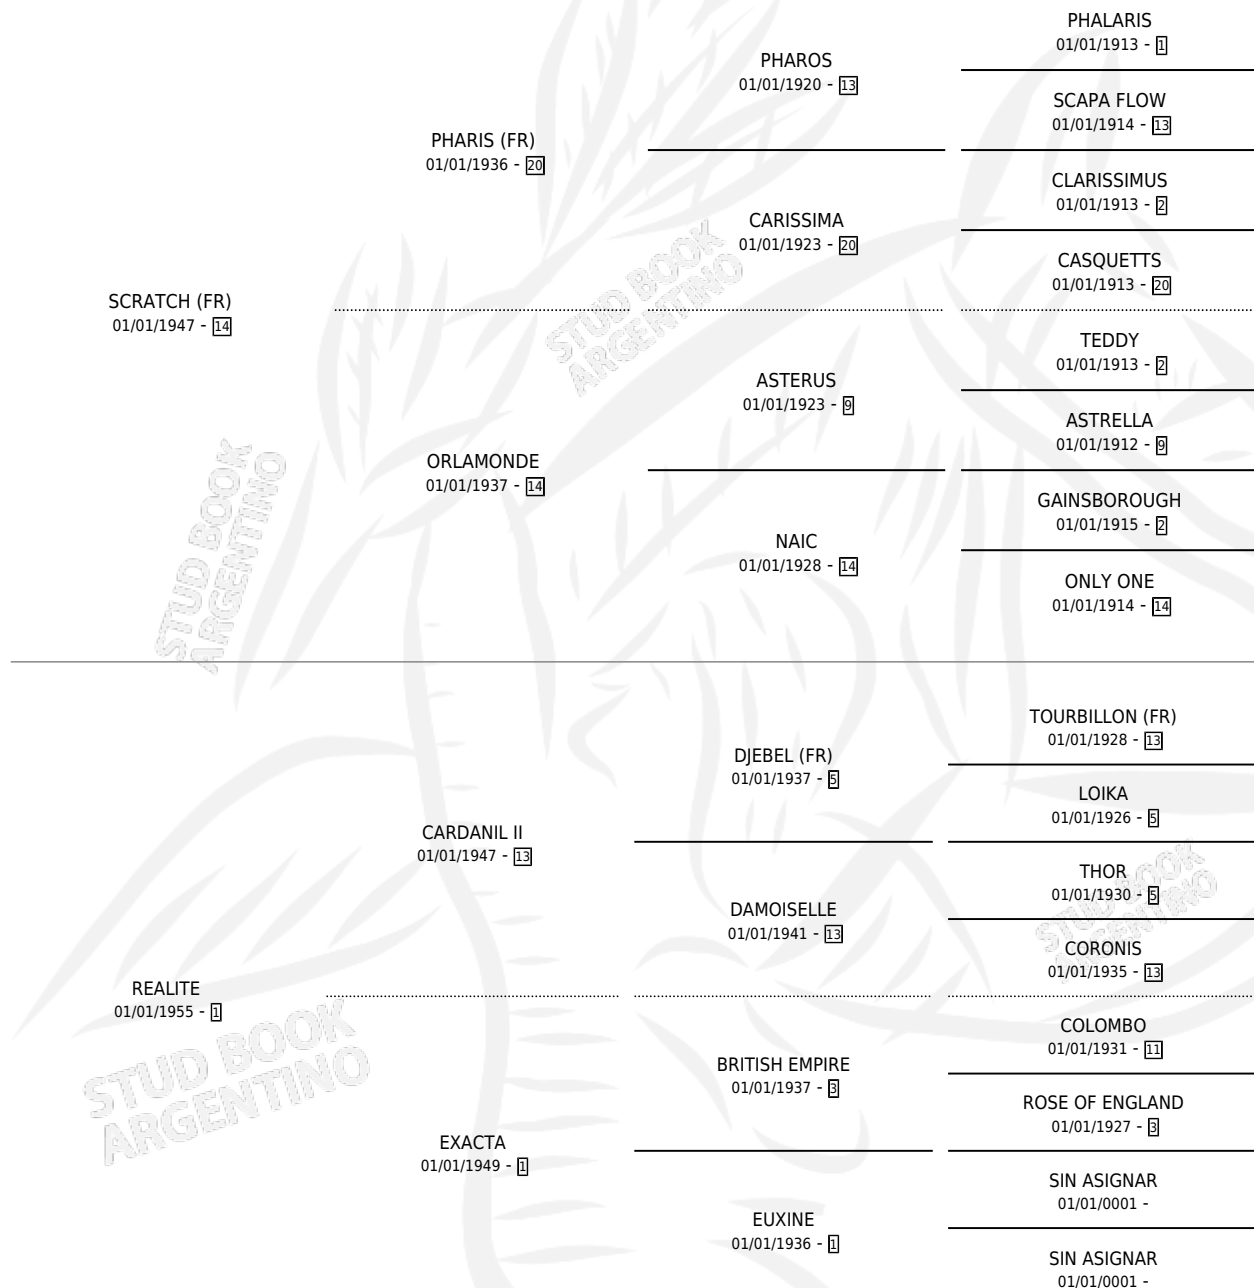

SURREALISTA

por SCRATCH (FR) y REALITE por CARDANIL II

Argentina · Hembra · Alazan · SP · 15/07/1962
Familia 1-d · Volumen 24

ESTADO

TIPIFICACIÓN SANGUÍNEA	X
TIPIFICACIÓN POR ADN	X
PASAPORTE	X
IDENTIFICACIÓN POR MICROCHIP	X
REPRODUCTOR	✓

Lugar de nacimiento: Campo particular

Criador: Sin dato

~

HIJOS

	MACHOS	HEMBRAS
9 NACIERON	2	7
1 CORRIERON	1	0
1 GANARON	1	0
0 GANADORES CL	0 GANADORES GR	0 GANADORES G1

PEDIGREE