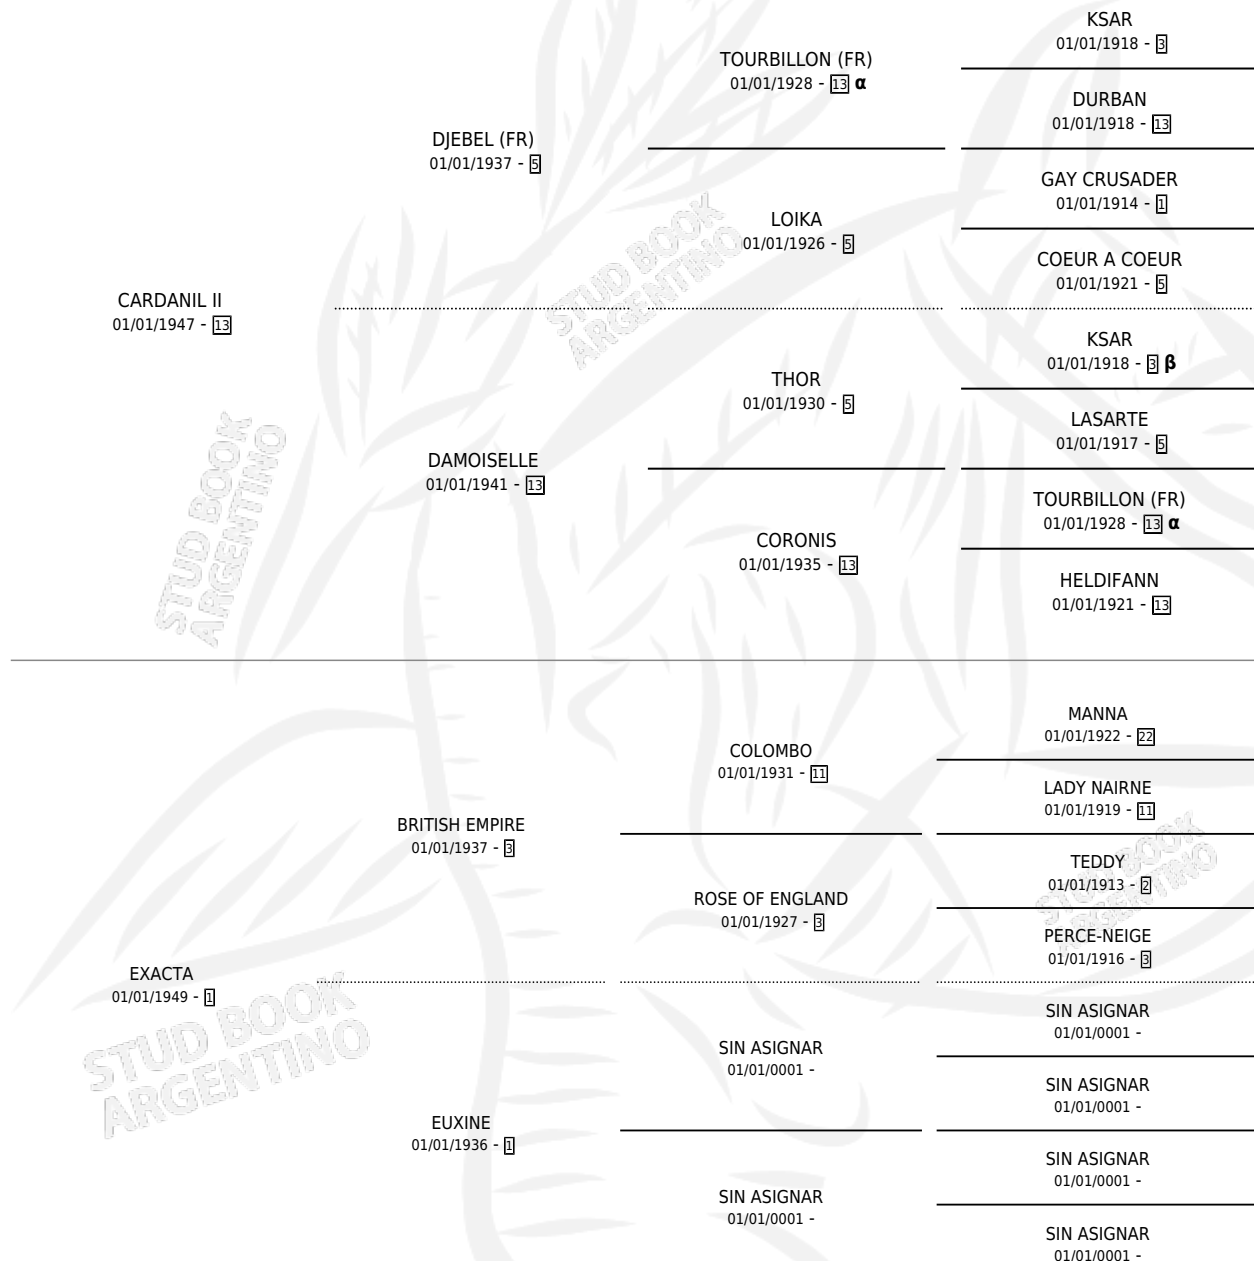

REALITE

por **CARDANIL II** y **EXACTA** por **BRITISH EMPIRE**

Argentina · Hembra · Alazan · · 01/01/1955
Familia 1-d · Volumen 22

ESTADO

TIPIFICACIÓN SANGUÍNEA	X
TIPIFICACIÓN POR ADN	X
PASAPORTE	X
IDENTIFICACIÓN POR MICROCHIP	X
REPRODUCTOR	X

Lugar de nacimiento: Campo particular

Criador: Sin dato

~

HIJOS

	MACHOS	HEMBRAS
1 NACIERON	0	1

SIN ACTUACIONES

PEDIGREE

INBREEDING : **α,β**