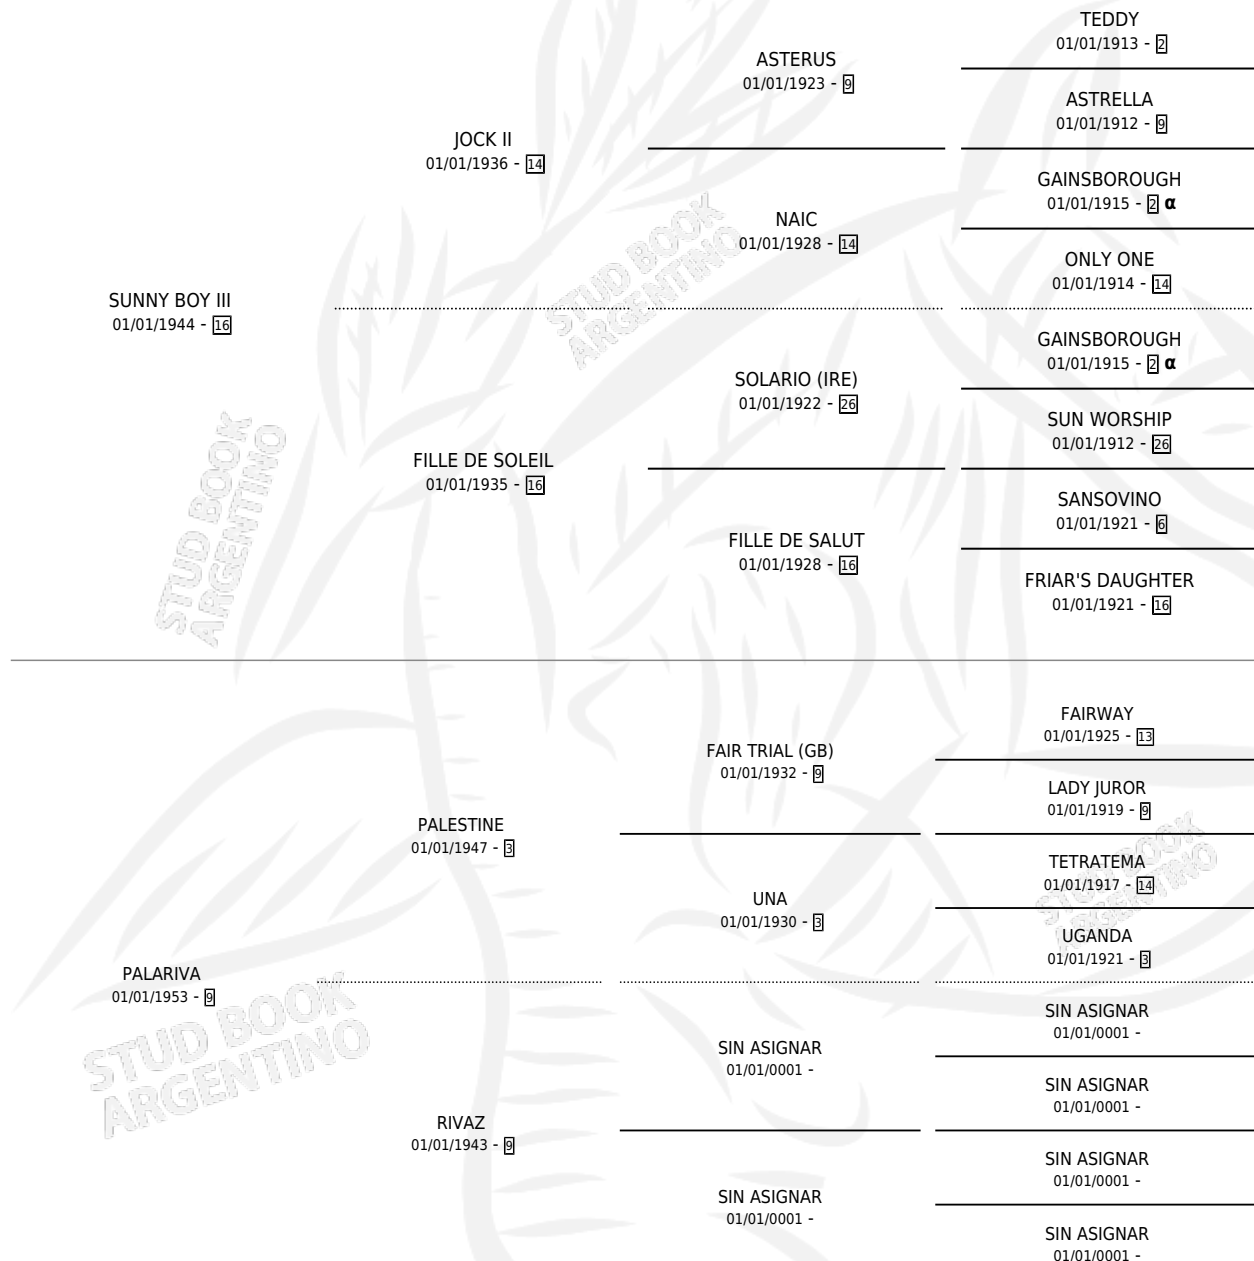

ATREVIDA (FR)

por **SUNNY BOY III** y **PALARIVA** por **PALESTINE**

PEDIGREE

Francia · Hembra · Tordillo · SP · 01/01/1958
Familia 9 · Volumen web

ESTADO

TIPIFICACIÓN SANGUÍNEA	X
TIPIFICACIÓN POR ADN	X
PASAPORTE	X
IDENTIFICACIÓN POR MICROCHIP	X
REPRODUCTOR	X

Lugar de nacimiento: Francia
Criador: Extranjero

~

HIJOS

	MACHOS	HEMBRAS
2 NACIERON	1	1
SIN ACTUACIONES		

INBREEDING : α

ATREVIDA (FR)

Datos oficiales del Stud Book Argentino

Documento generado el 09/05/2026