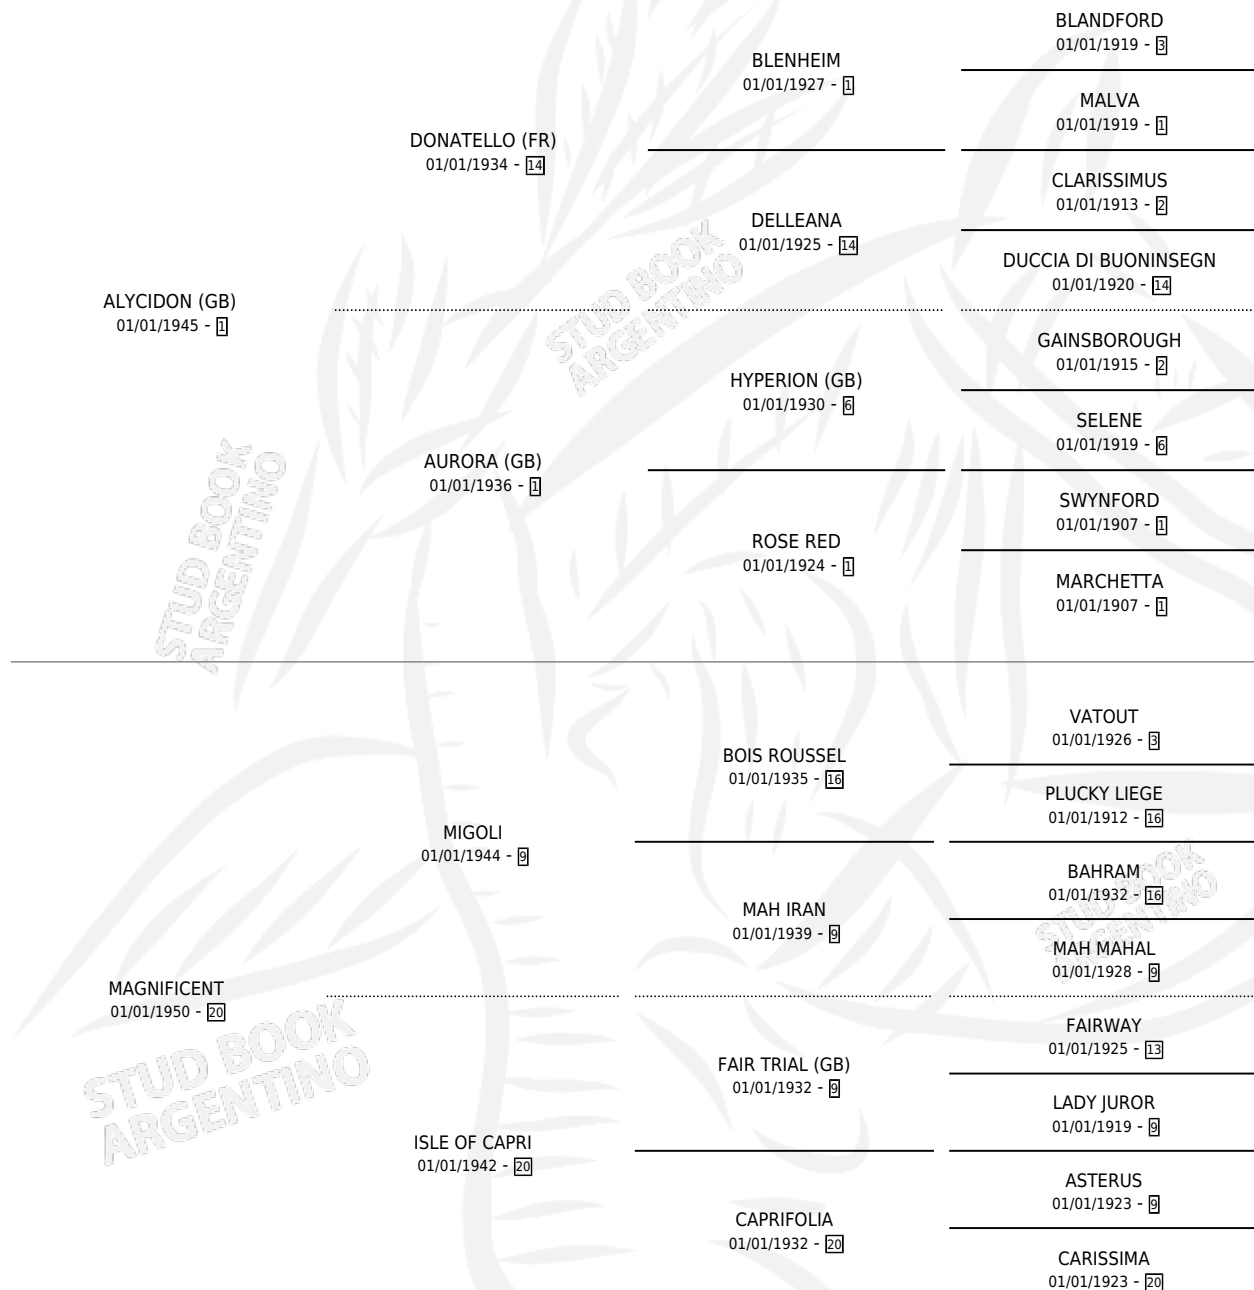

RADIANCE

por **ALYCIDON (GB)** y **MAGNIFICENT por MIGOLI**

Argentina · Hembra · Alazan · · 01/01/1956
Familia 20-a · Volumen 22

ESTADO

TIPIFICACIÓN SANGUÍNEA	X
TIPIFICACIÓN POR ADN	X
PASAPORTE	X
IDENTIFICACIÓN POR MICROCHIP	X
REPRODUCTOR	X

Lugar de nacimiento: Campo particular

Criador: Sin dato

~

HIJOS

	MACHOS	HEMBRAS
1 NACIERON	0	1

SIN ACTUACIONES

PEDIGREE

RADIANCE