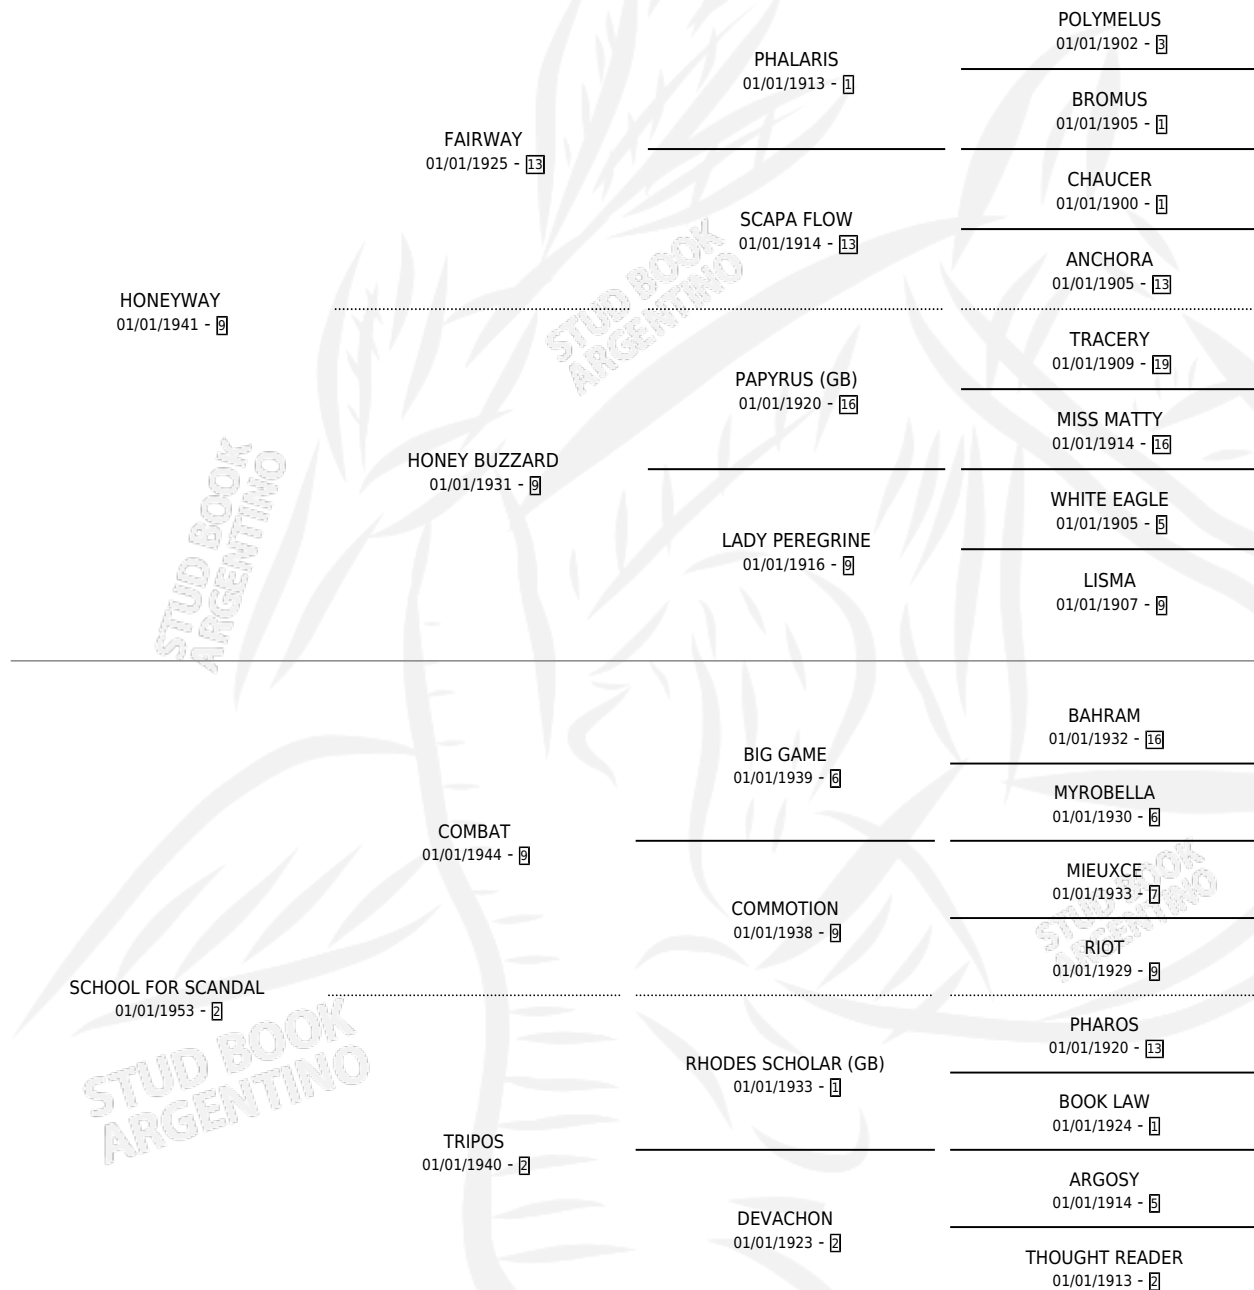

SCHOLAR GIPSY

por HONEYWAY y SCHOOL FOR SCANDAL por COMBAT

Argentina · Macho · Alazan · · 01/01/1960
Familia 2-n · Volumen 24

ESTADO

TIPIFICACIÓN SANGUÍNEA	X
TIPIFICACIÓN POR ADN	X
PASAPORTE	X
IDENTIFICACIÓN POR MICROCHIP	X
REPRODUCTOR	X

Lugar de nacimiento: Campo particular

Criador: Sin dato

~

HIJOS

	MACHOS	HEMBRAS
1 NACIERON	0	1

SIN ACTUACIONES

PEDIGREE