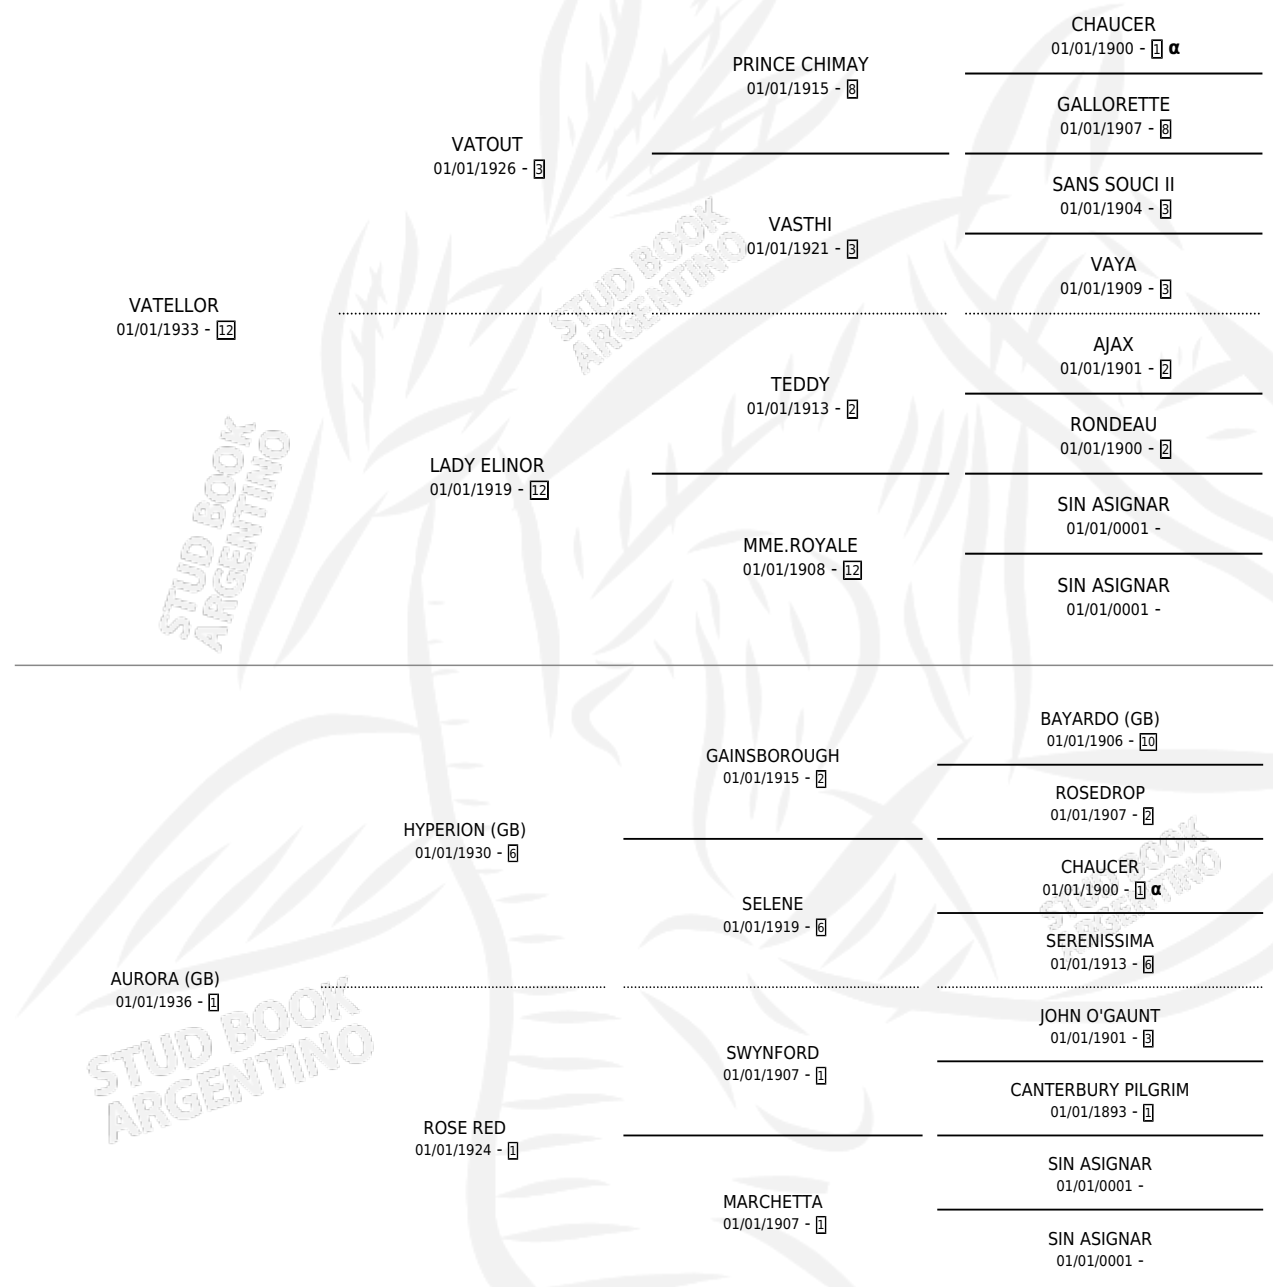

ALDOUSA

por VATELLOR y AURORA (GB) por HYPERION (GB)

PEDIGREE

Argentina · Hembra · Zaino Negro · · 01/01/1949
Familia 1-w · Volumen 20

ESTADO

TIPIFICACIÓN SANGUÍNEA	X
TIPIFICACIÓN POR ADN	X
PASAPORTE	X
IDENTIFICACIÓN POR MICROCHIP	X
REPRODUCTOR	X

Lugar de nacimiento: Campo particular

Criador: Sin dato

~

HIJOS

	MACHOS	HEMBRAS
1 NACIERON	0	1
SIN ACTUACIONES		

INBREEDING : α

ALDOUSA

Datos oficiales del Stud Book Argentino