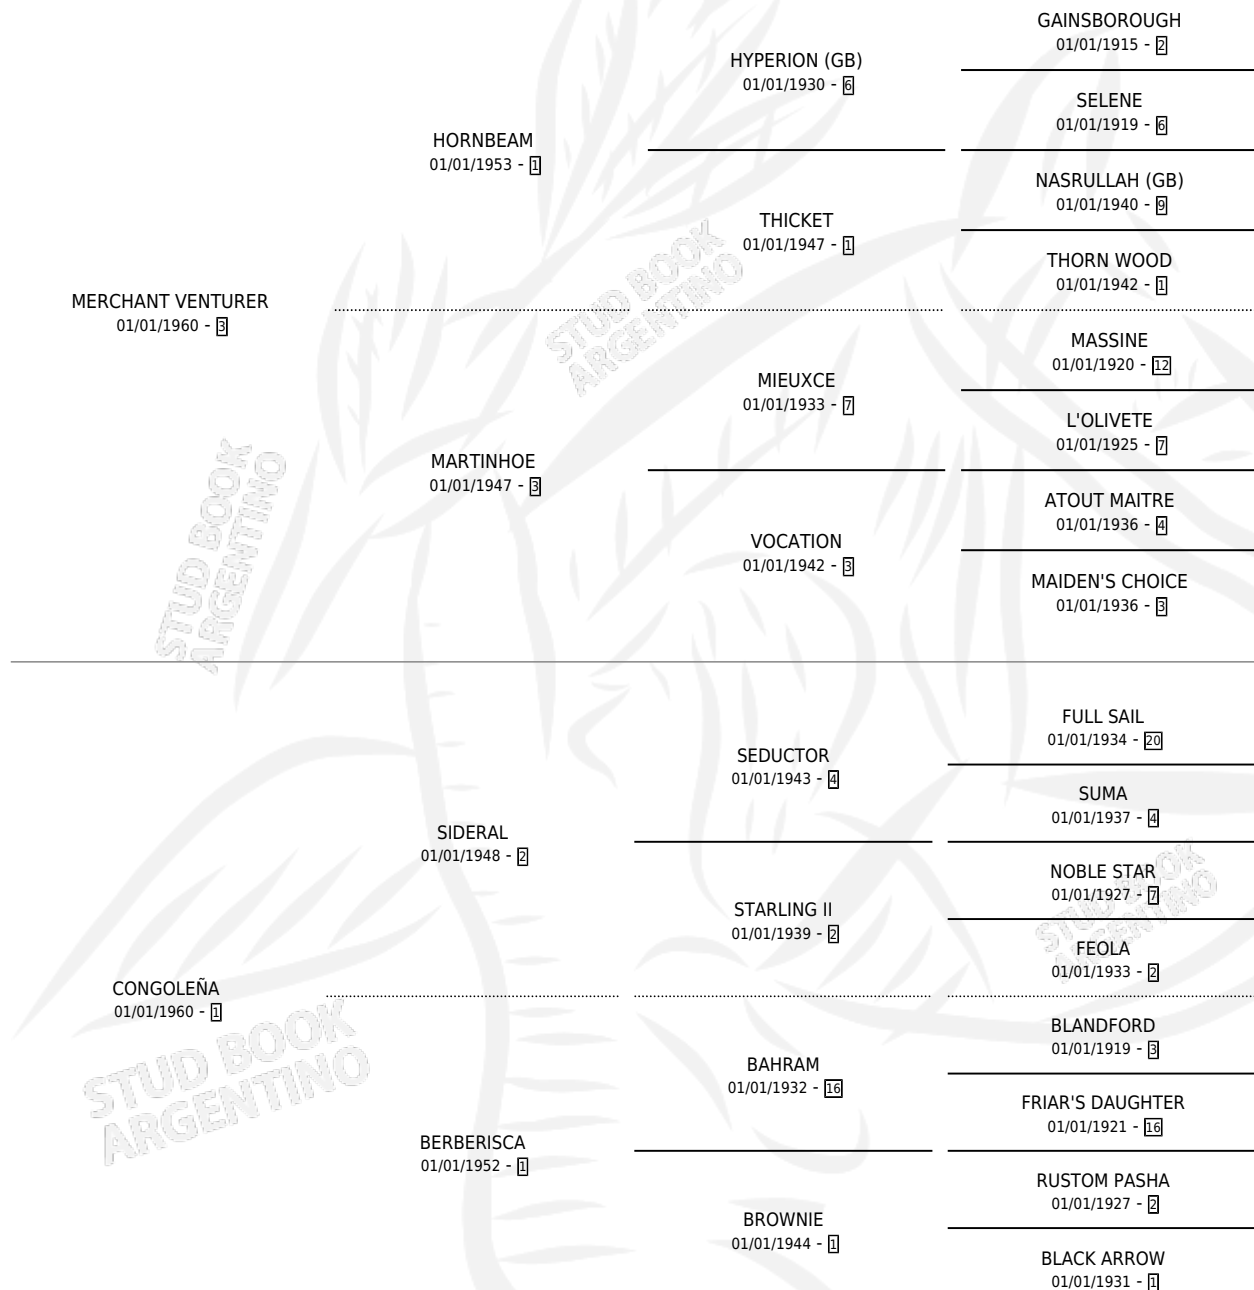

KATANGA

por **MERCHANT VENTURER** y **CONGOLEÑA** por **SIDERAL**

Argentina · Hembra · Zaino Colorado · · 01/01/1966
Familia 1-h · Volumen 26

ESTADO

TIPIFICACIÓN SANGUÍNEA	X
TIPIFICACIÓN POR ADN	X
PASAPORTE	X
IDENTIFICACIÓN POR MICROCHIP	X
REPRODUCTOR	X

Lugar de nacimiento: Campo particular

Criador: Sin dato

~

HIJOS

	MACHOS	HEMBRAS
1 NACIERON	0	1

SIN ACTUACIONES

PEDIGREE

KATANGA