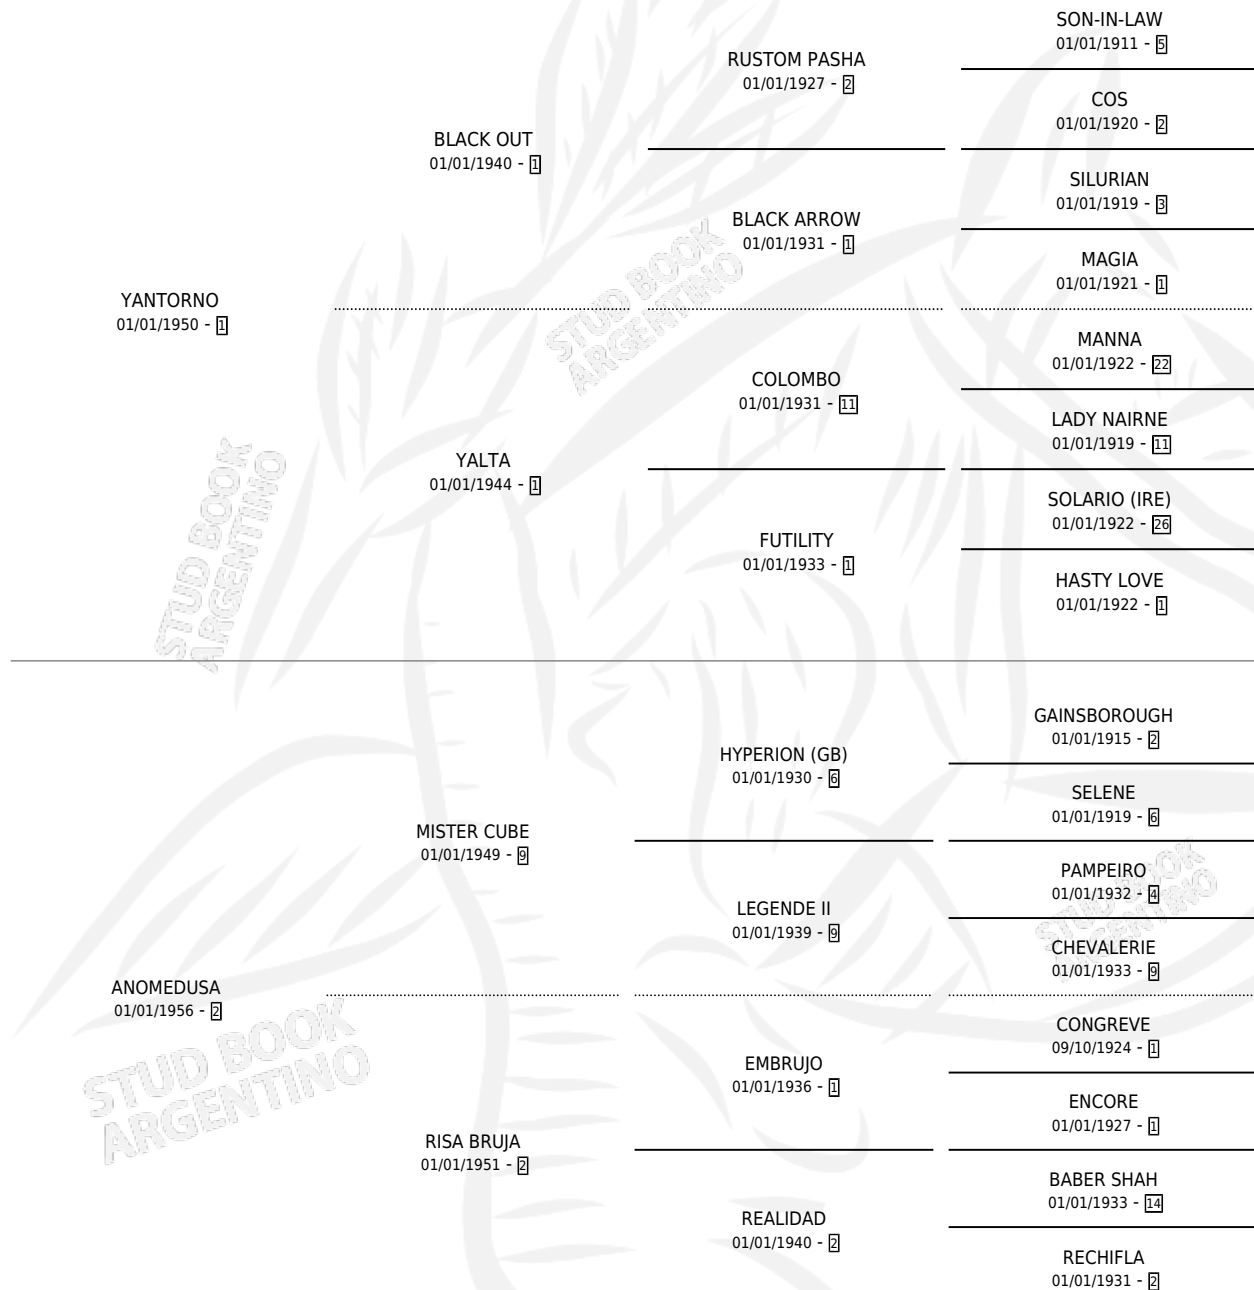

ABARAJA

por YANTORNO y ANOMEDUSA por MISTER CUBE

Argentina · Hembra · Zaino Negro · SP · 01/01/1961
Familia 2-n · Volumen 24

ESTADO

TIPIFICACIÓN SANGUÍNEA	X
TIPIFICACIÓN POR ADN	X
PASAPORTE	X
IDENTIFICACIÓN POR MICROCHIP	X
REPRODUCTOR	X

Lugar de nacimiento: Campo particular

Criador: Sin dato

~

HIJOS

	MACHOS	HEMBRAS
3 NACIERON	0	3
SIN ACTUACIONES		

PEDIGREE