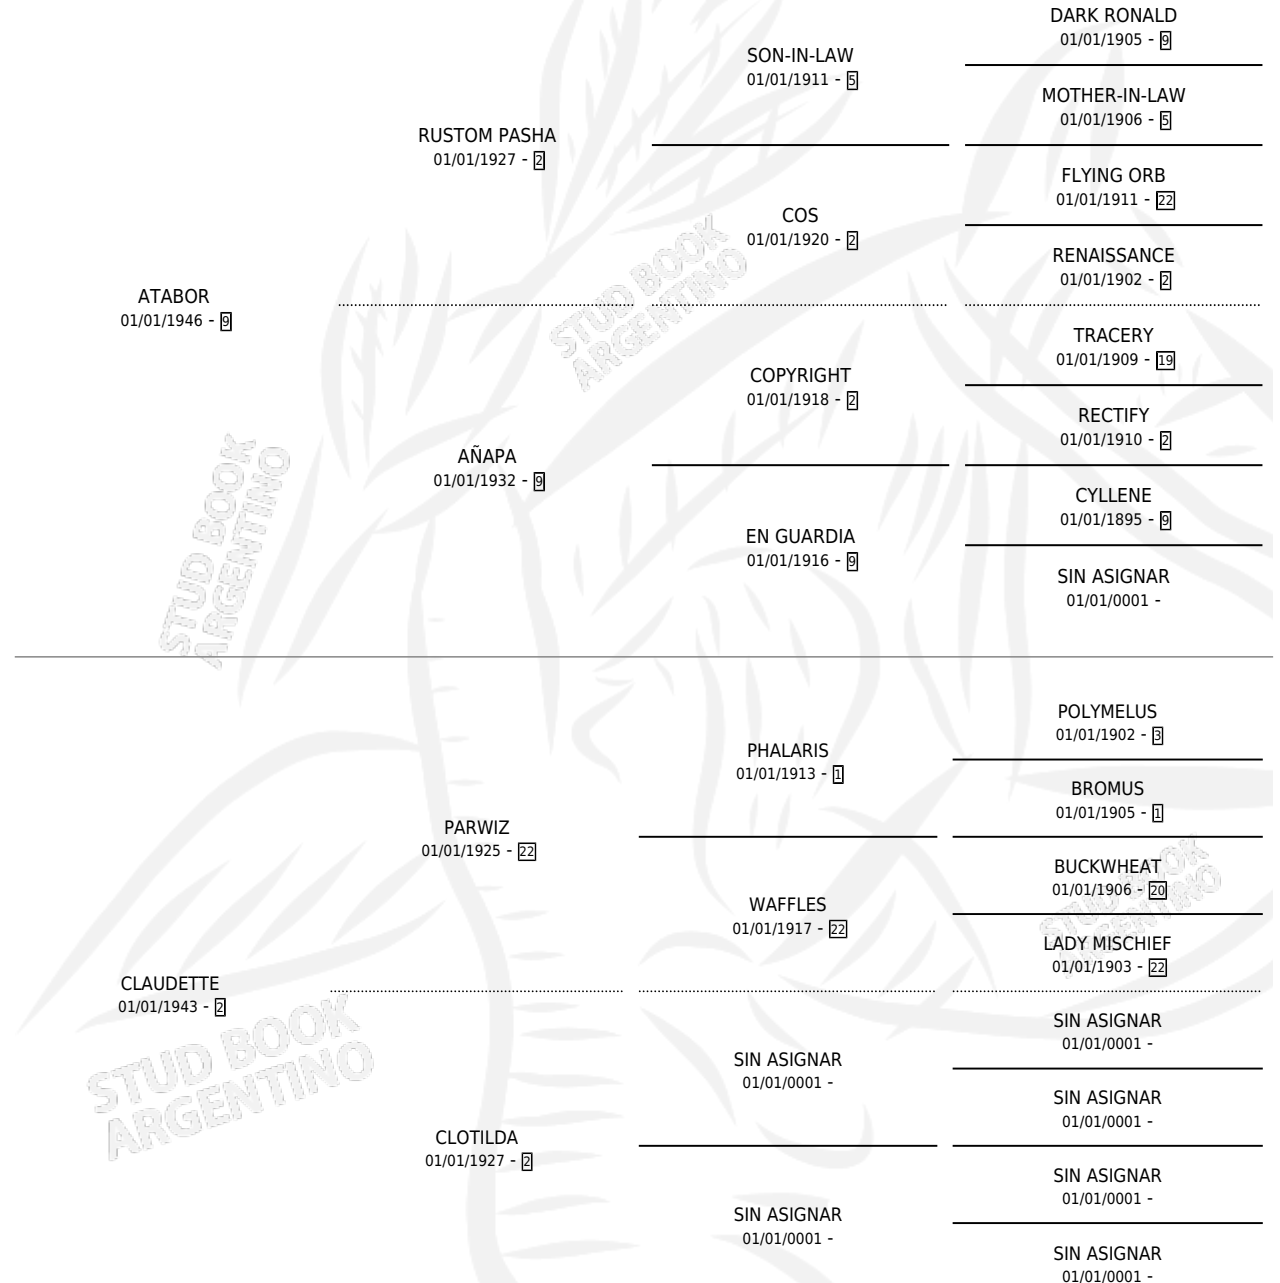

CIRCE

por ATABOR y CLAUDETTE por PARWIZ

Argentina · Hembra · Zaino Doradillo · SP · 01/01/1954
Familia 2-m · Volumen 22

ESTADO

TIPIFICACIÓN SANGUÍNEA	X
TIPIFICACIÓN POR ADN	X
PASAPORTE	X
IDENTIFICACIÓN POR MICROCHIP	X
REPRODUCTOR	X

Lugar de nacimiento: Campo particular

Criador: Sin dato

~

HIJOS

	MACHOS	HEMBRAS
4 NACIERON	1	3
SIN ACTUACIONES		

PEDIGREE