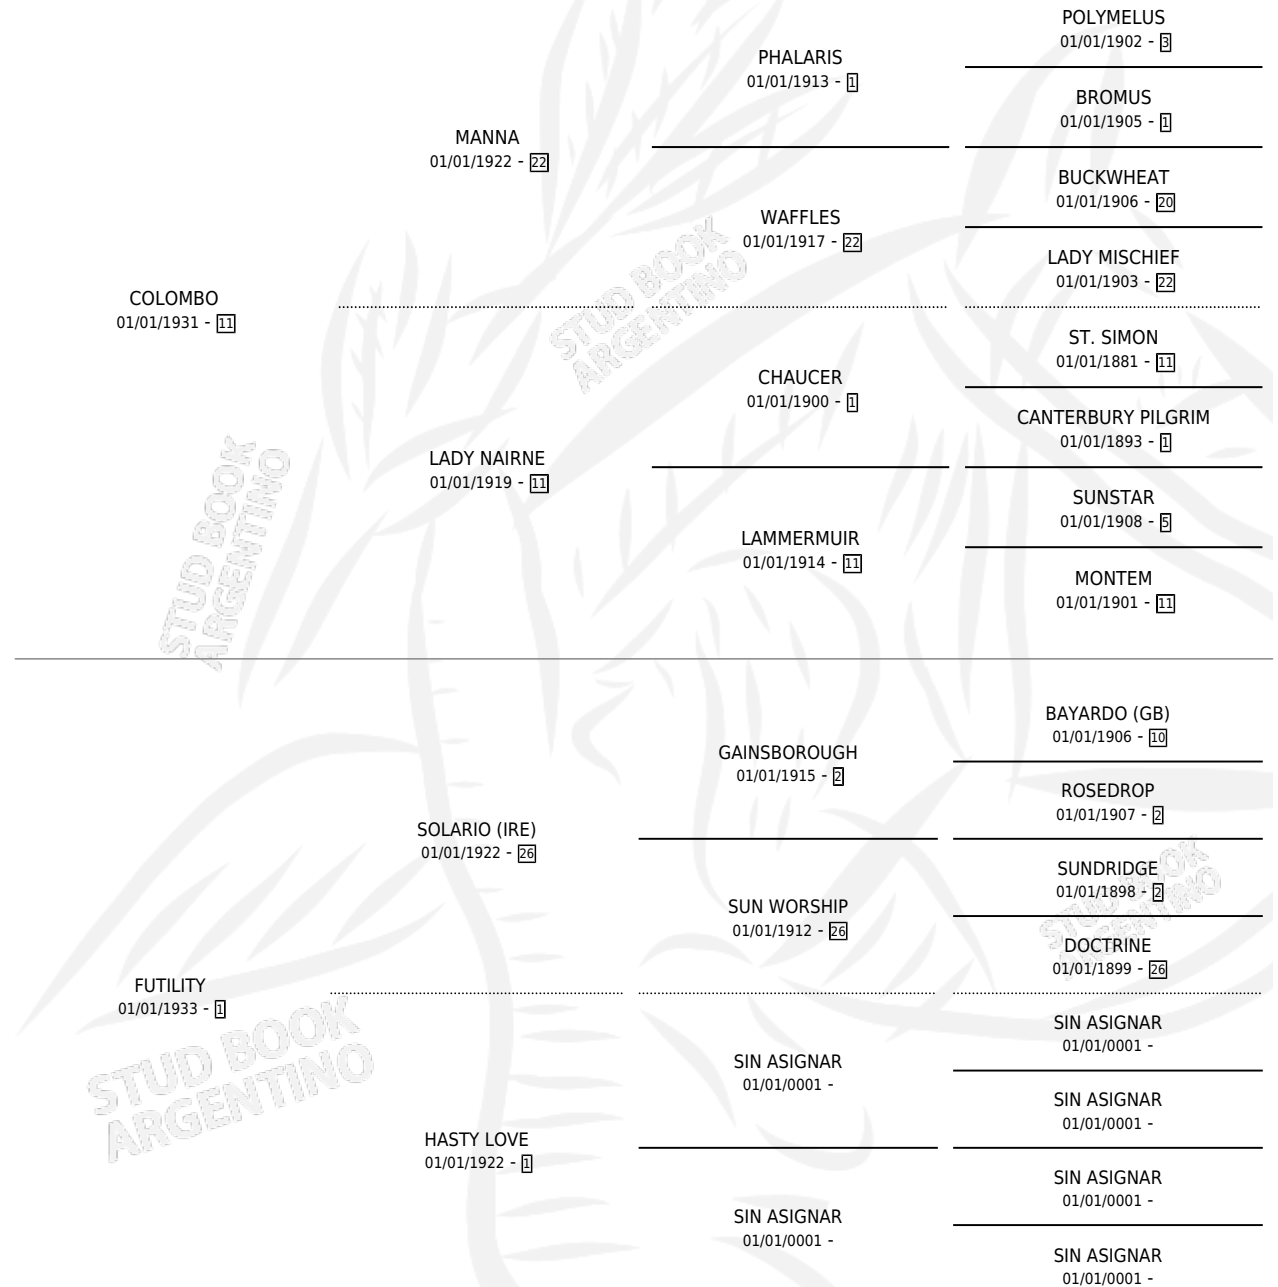

YALTA

por COLOMBO y FUTILITY por SOLARIO (IRE)

Argentina · Hembra · Zaino · SP · 01/01/1944
Familia 1-I · Volumen 18

ESTADO

TIPIFICACIÓN SANGUÍNEA	X
TIPIFICACIÓN POR ADN	X
PASAPORTE	X
IDENTIFICACIÓN POR MICROCHIP	X
REPRODUCTOR	X

Lugar de nacimiento: Campo particular

Criador: Sin dato

~

HIJOS

	MACHOS	HEMBRAS
3 NACIERON	2	1
SIN ACTUACIONES		

PEDIGREE