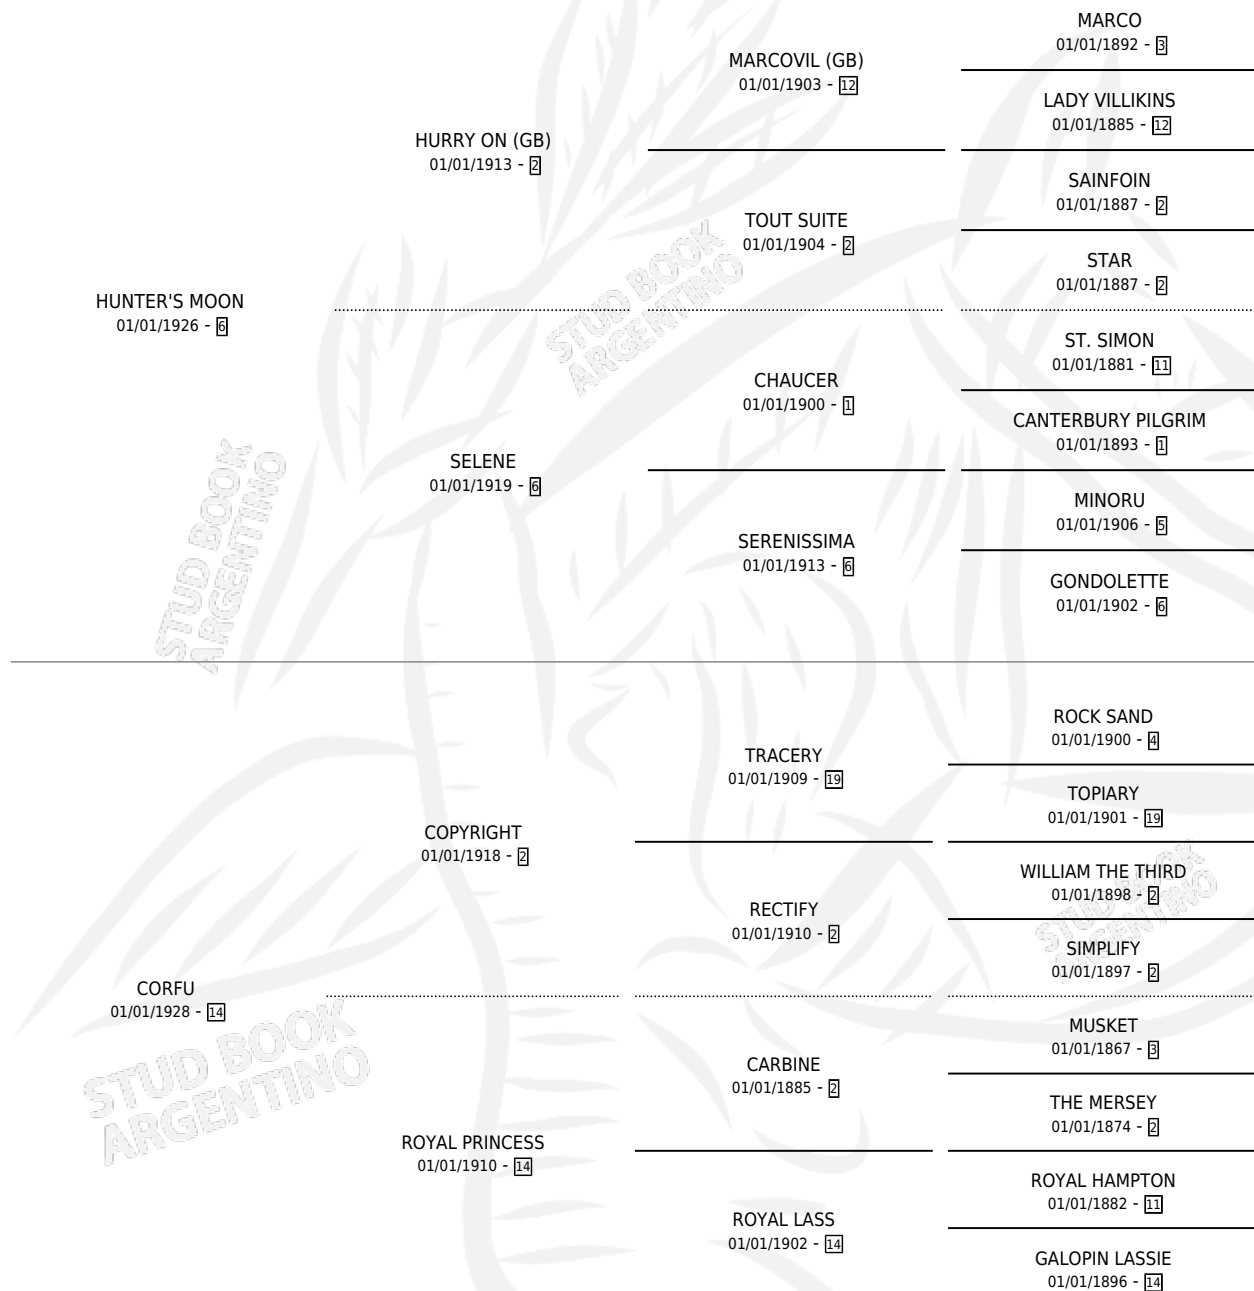

HENDAYA

por HUNTER'S MOON y CORFU por COPYRIGHT

Argentina · Hembra · Alazan · · 01/01/1940
Familia 14 · Volumen 17

ESTADO

TIPIFICACIÓN SANGUÍNEA	X
TIPIFICACIÓN POR ADN	X
PASAPORTE	X
IDENTIFICACIÓN POR MICROCHIP	X
REPRODUCTOR	X

Lugar de nacimiento: Campo particular

Criador: Sin dato

~

HIJOS

	MACHOS	HEMBRAS
1 NACIERON	1	0
SIN ACTUACIONES		

PEDIGREE