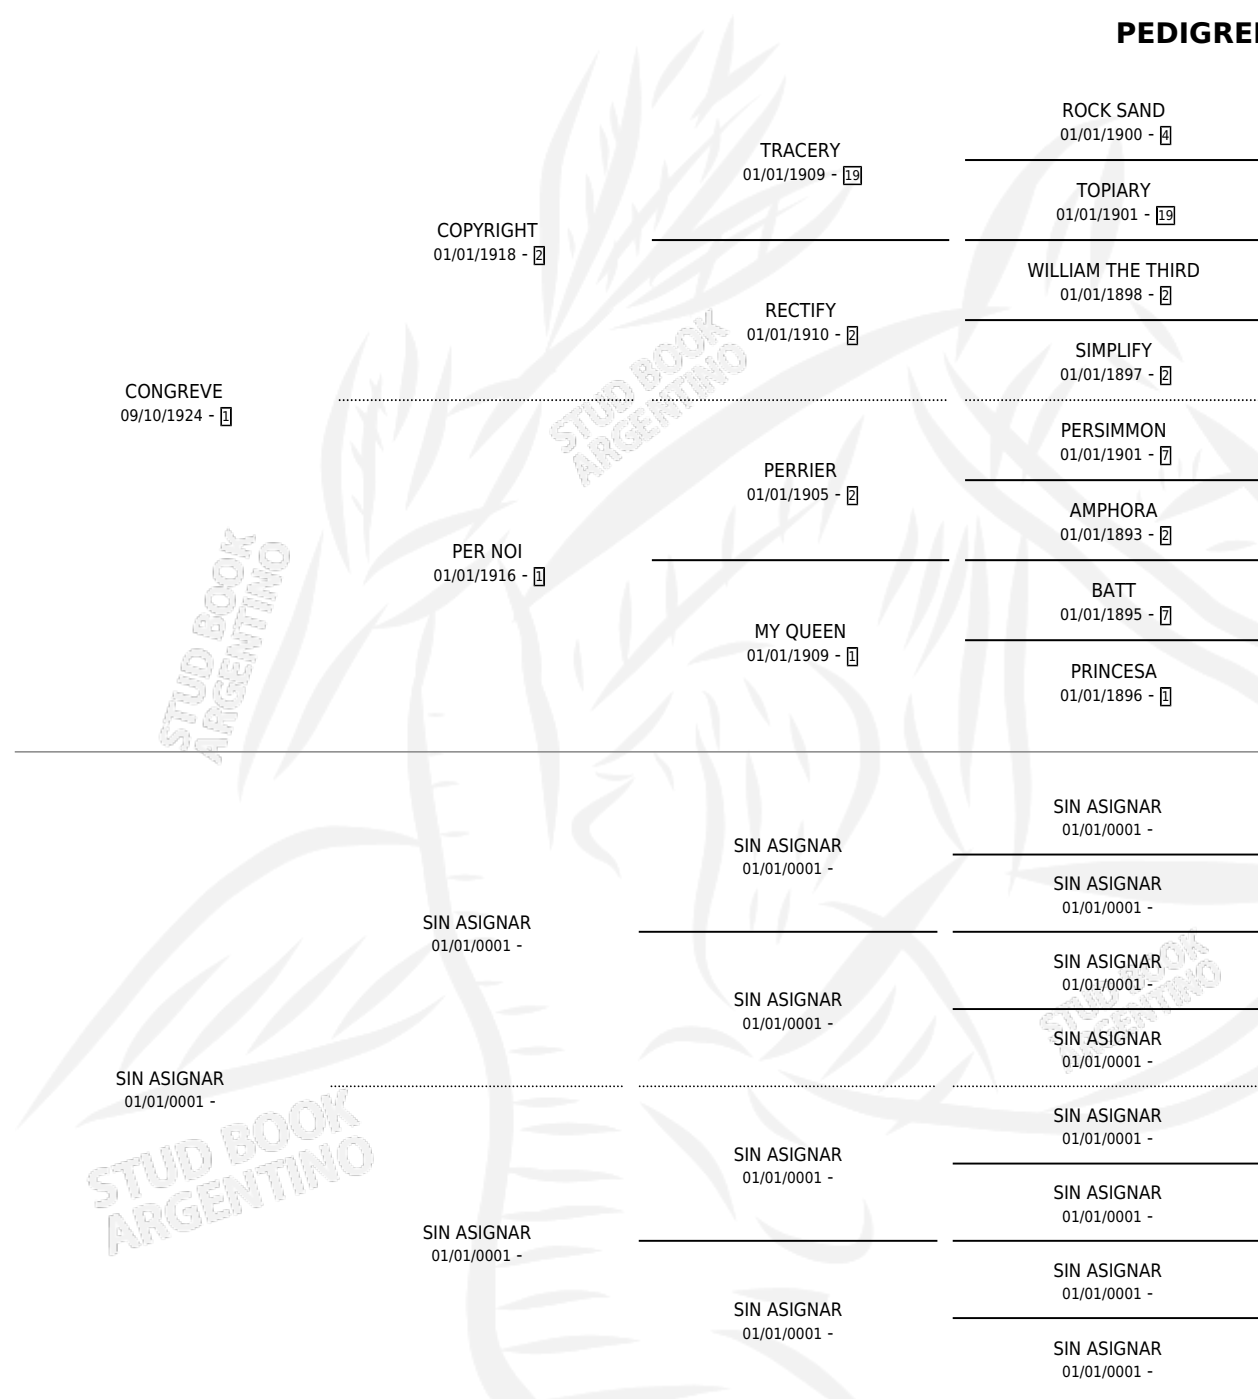

DELFIN

PEDIGREE

por CONGREVE y SIN ASIGNAR por SIN ASIGNAR

Argentina · Macho · Alazan · SP · 01/01/1941
Familia 16 · Volumen 17

ESTADO

| | |
|------------------------------|---|
| TIPIFICACIÓN SANGUÍNEA | X |
| TIPIFICACIÓN POR ADN | X |
| PASAPORTE | X |
| IDENTIFICACIÓN POR MICROCHIP | X |
| REPRODUCTOR | X |

Lugar de nacimiento: Campo particular

Criador: Sin dato

~

HIJOS

| | MACHOS | HEMBRAS |
|-----------------|--------|---------|
| 3 NACIERON | 0 | 3 |
| SIN ACTUACIONES | | |

DELFIN

Datos oficiales del Stud Book Argentino