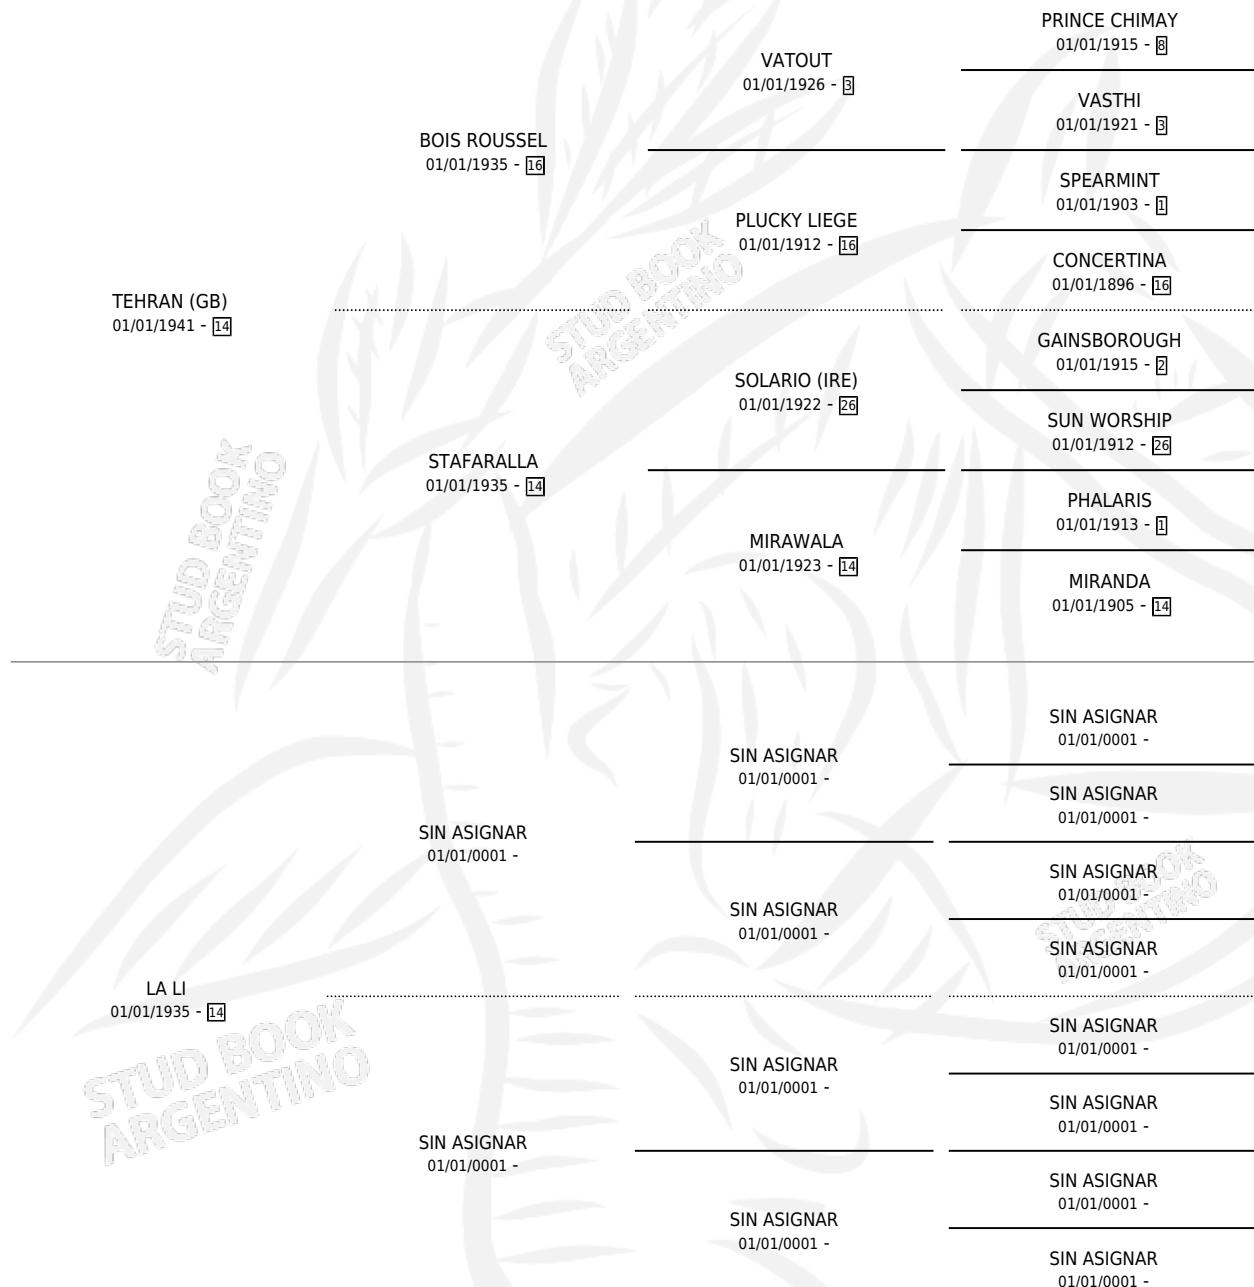

TABRIZ

por **TEHRAN (GB)** y **LA LI** por **SIN ASIGNAR**

Argentina · Macho · Tordillo · SP · 01/01/1947
Familia 14 · Volumen 19

ESTADO

TIPIFICACIÓN SANGUÍNEA	X
TIPIFICACIÓN POR ADN	X
PASAPORTE	X
IDENTIFICACIÓN POR MICROCHIP	X
REPRODUCTOR	X

Lugar de nacimiento: Campo particular

Criador: Sin dato

~

HIJOS

	MACHOS	HEMBRAS
5 NACIERON	1	4
SIN ACTUACIONES		

PEDIGREE

TABRIZ

Datos oficiales del Stud Book Argentino