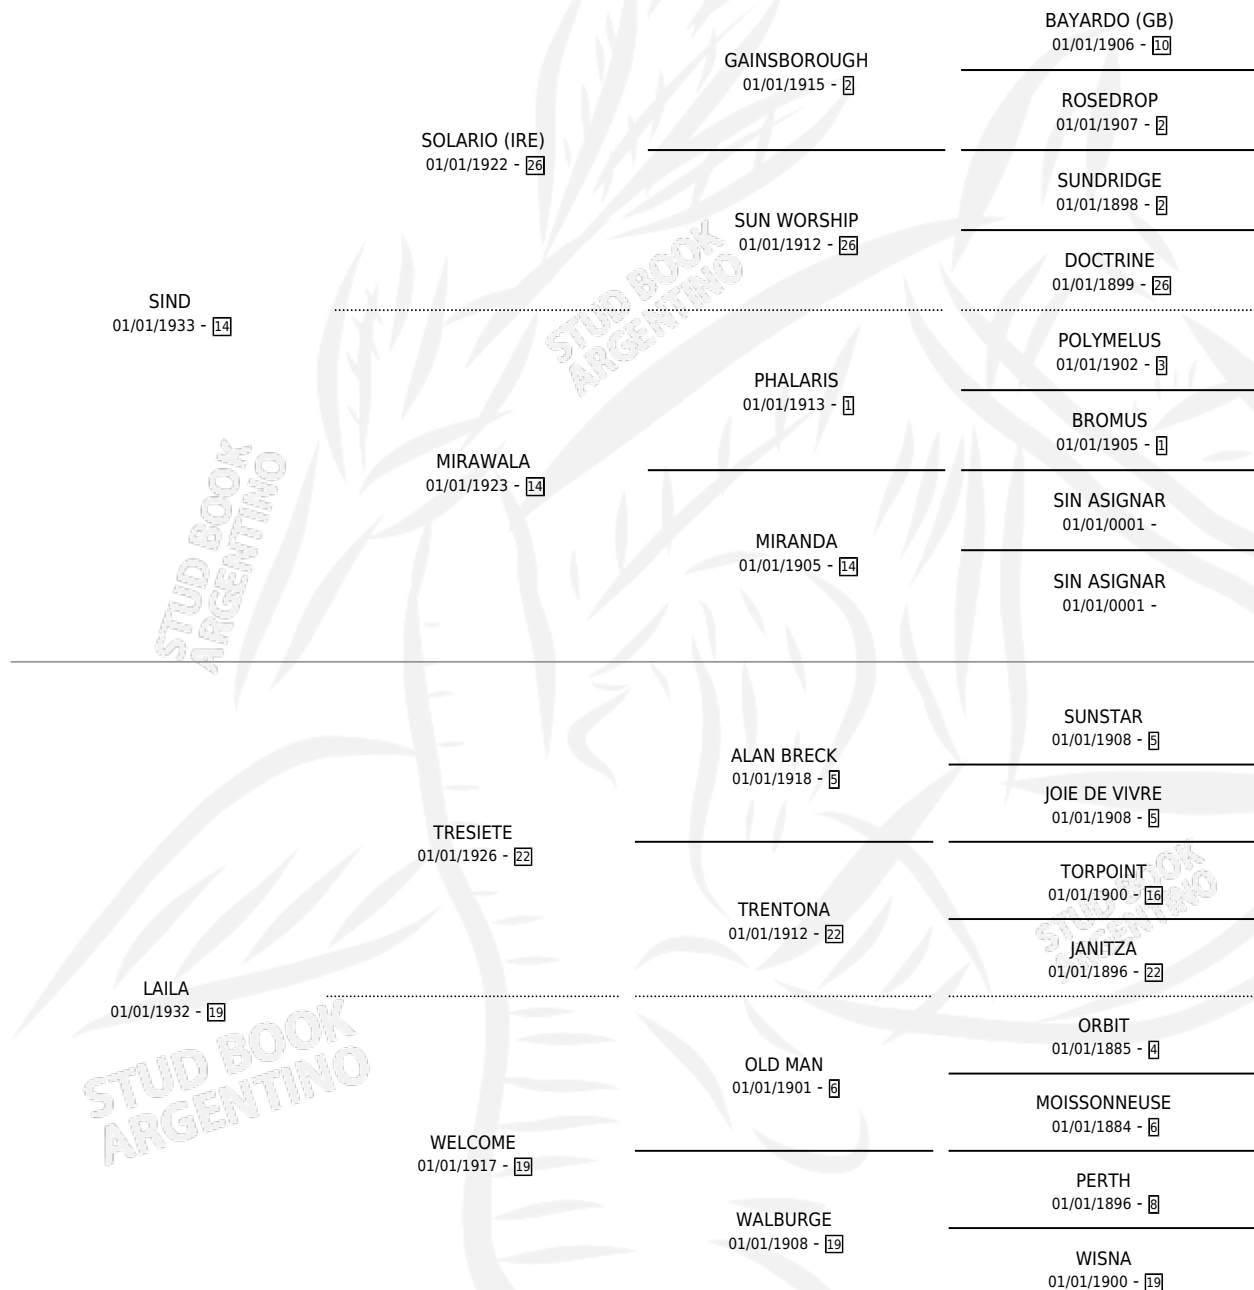

ESTELLA

por SIND y LAILA por TRESIETE

Argentina · Hembra · Zaino · SP · 01/01/1945
Familia 19 · Volumen 19

ESTADO

TIPIFICACIÓN SANGUÍNEA	X
TIPIFICACIÓN POR ADN	X
PASAPORTE	X
IDENTIFICACIÓN POR MICROCHIP	X
REPRODUCTOR	X

Lugar de nacimiento: Campo particular

Criador: Sin dato

~

HIJOS

	MACHOS	HEMBRAS
2 NACIERON	1	1
SIN ACTUACIONES		

PEDIGREE

ESTELLA

Datos oficiales del Stud Book Argentino