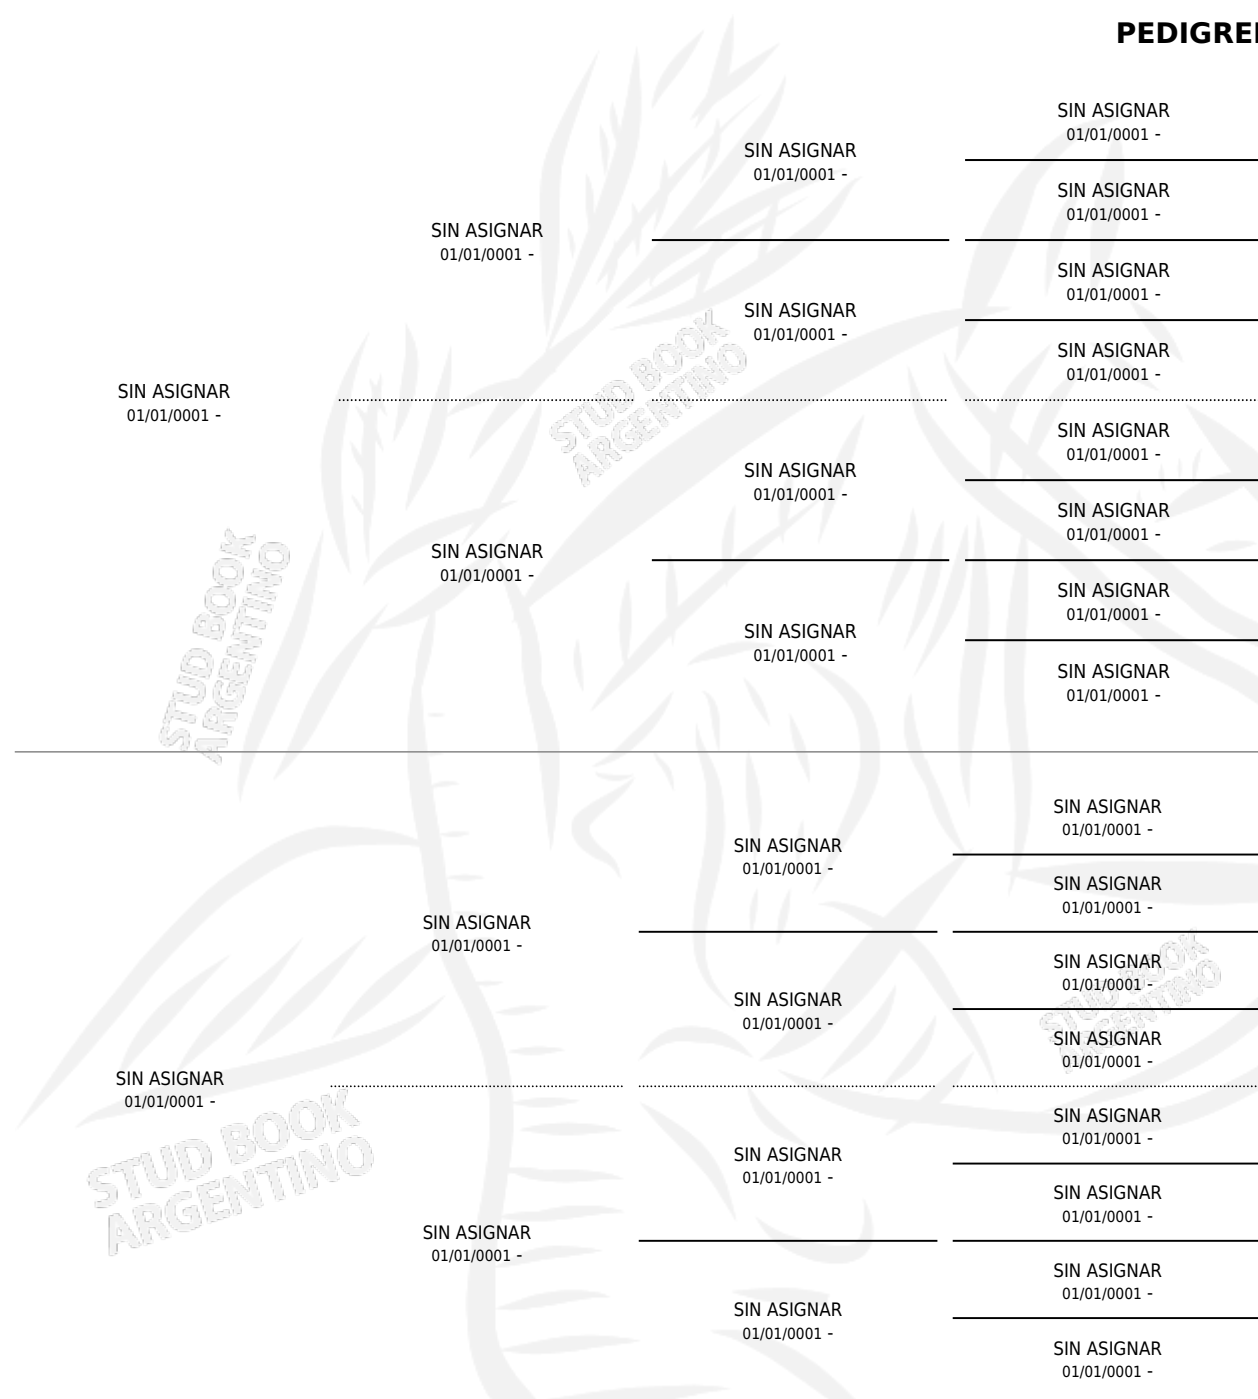

MAIA

PEDIGREE

por SIN ASIGNAR y SIN ASIGNAR por SIN ASIGNAR

Argentina · Hembra · Zaino · · 01/01/1911
Familia 2 · Volumen 7

ESTADO

TIPIFICACIÓN SANGUÍNEA	X
TIPIFICACIÓN POR ADN	X
PASAPORTE	X
IDENTIFICACIÓN POR MICROCHIP	X
REPRODUCTOR	X

Lugar de nacimiento: Campo particular
Criador: Sin dato

~

HIJOS

	MACHOS	HEMBRAS
1 NACIERON	0	1
SIN ACTUACIONES		

MAIA

Datos oficiales del Stud Book Argentino

Documento generado el 12/06/2026

studbook.org.ar