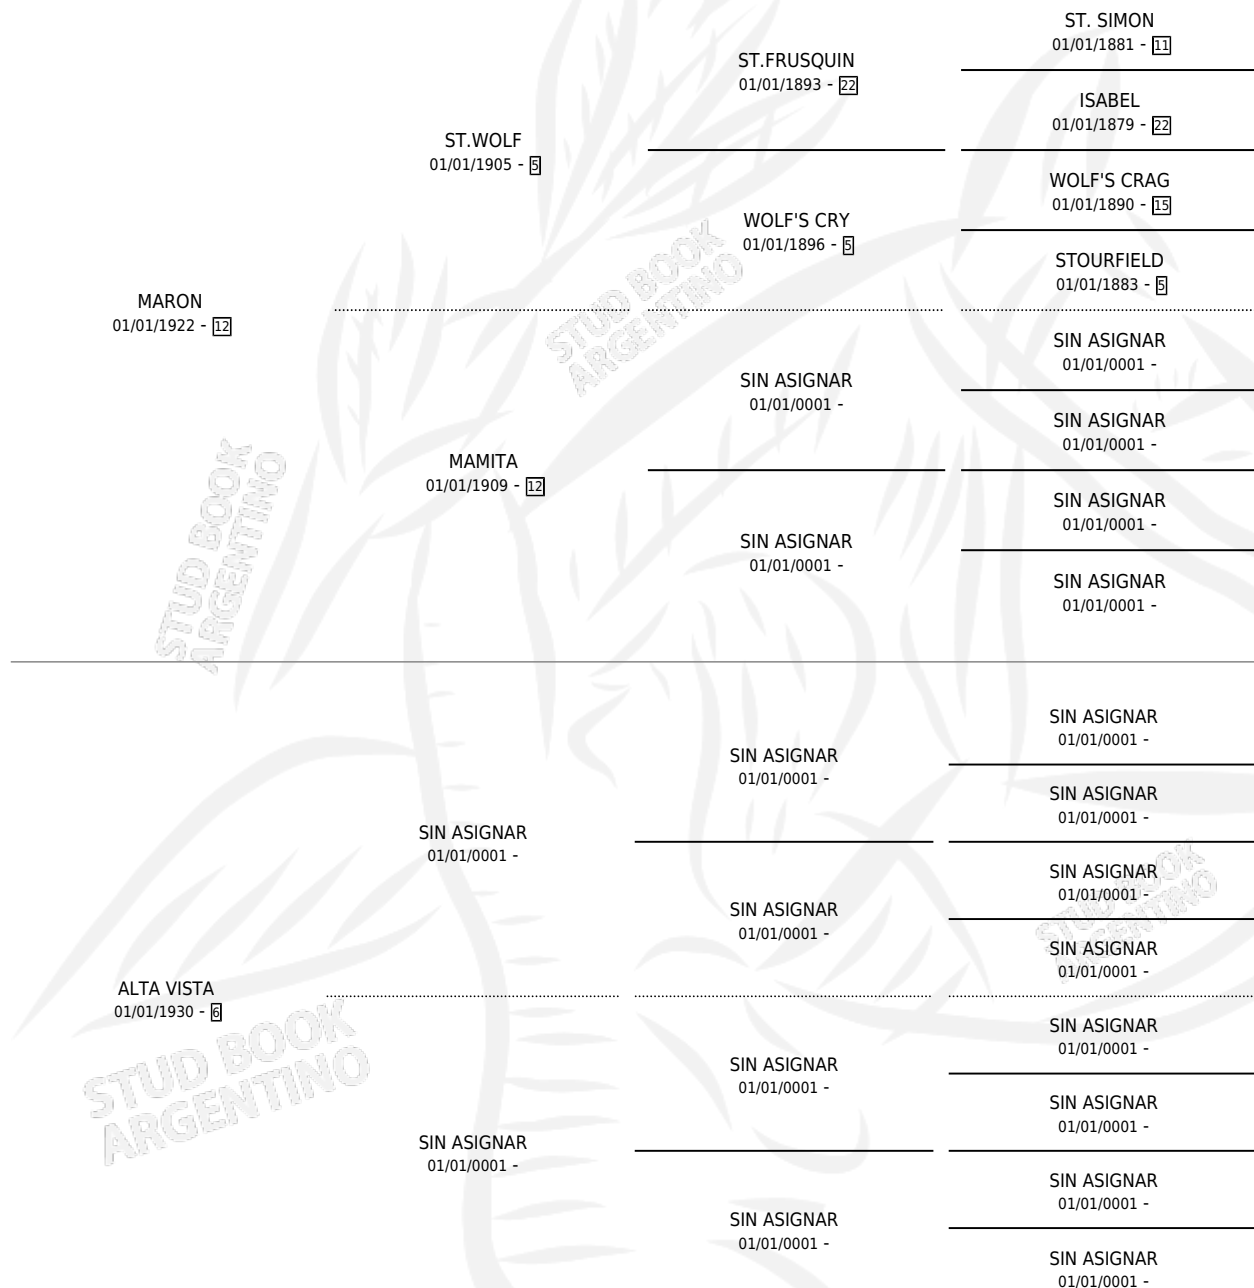

LARGAVISTA

por MARON y ALTA VISTA por SIN ASIGNAR

Argentina · Hembra · Zaino Colorado · · 01/01/1941
Familia 6-c · Volumen 17

ESTADO

TIPIFICACIÓN SANGUÍNEA	X
TIPIFICACIÓN POR ADN	X
PASAPORTE	X
IDENTIFICACIÓN POR MICROCHIP	X
REPRODUCTOR	X

Lugar de nacimiento: Campo particular

Criador: Sin dato

~

HIJOS

	MACHOS	HEMBRAS
1 NACIERON	1	0
SIN ACTUACIONES		

PEDIGREE

LARGAVISTA

Datos oficiales del Stud Book Argentino