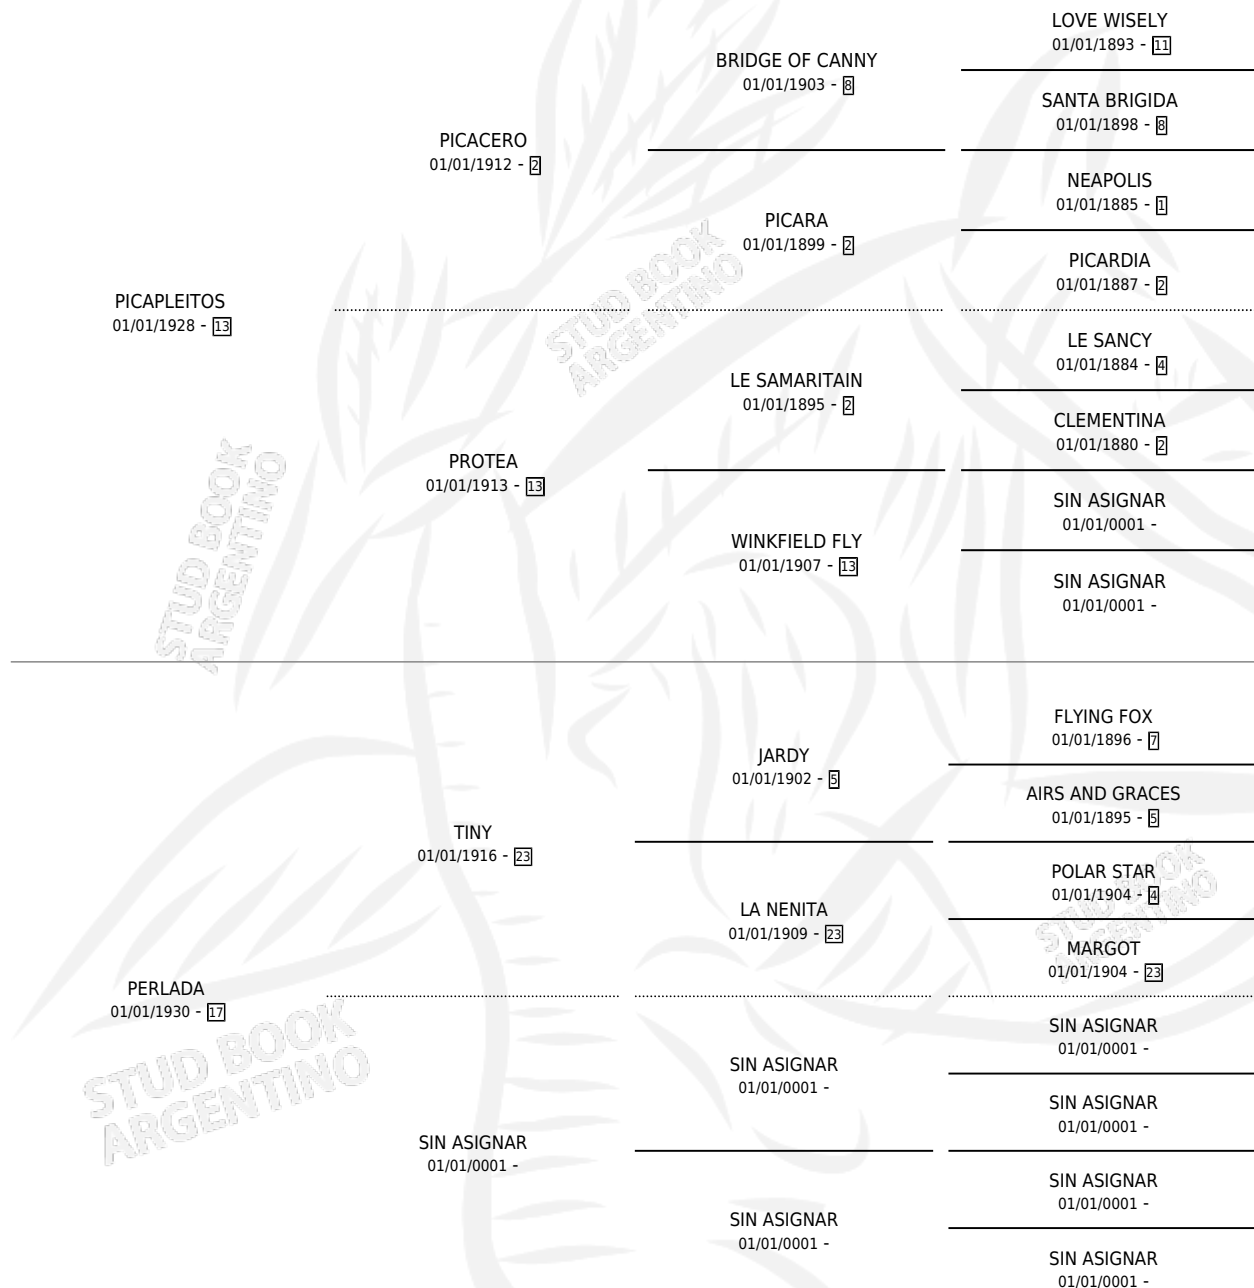

PETALE

por PICAPLEITOS y PERLADA por TINY

Argentina · Hembra · Zaino Colorado · · 01/01/1942
Familia 17-c · Volumen 18

ESTADO

TIPIFICACIÓN SANGUÍNEA	X
TIPIFICACIÓN POR ADN	X
PASAPORTE	X
IDENTIFICACIÓN POR MICROCHIP	X
REPRODUCTOR	X

Lugar de nacimiento: Campo particular

Criador: Sin dato

~

HIJOS

	MACHOS	HEMBRAS
1 NACIERON	0	1
SIN ACTUACIONES		

PEDIGREE