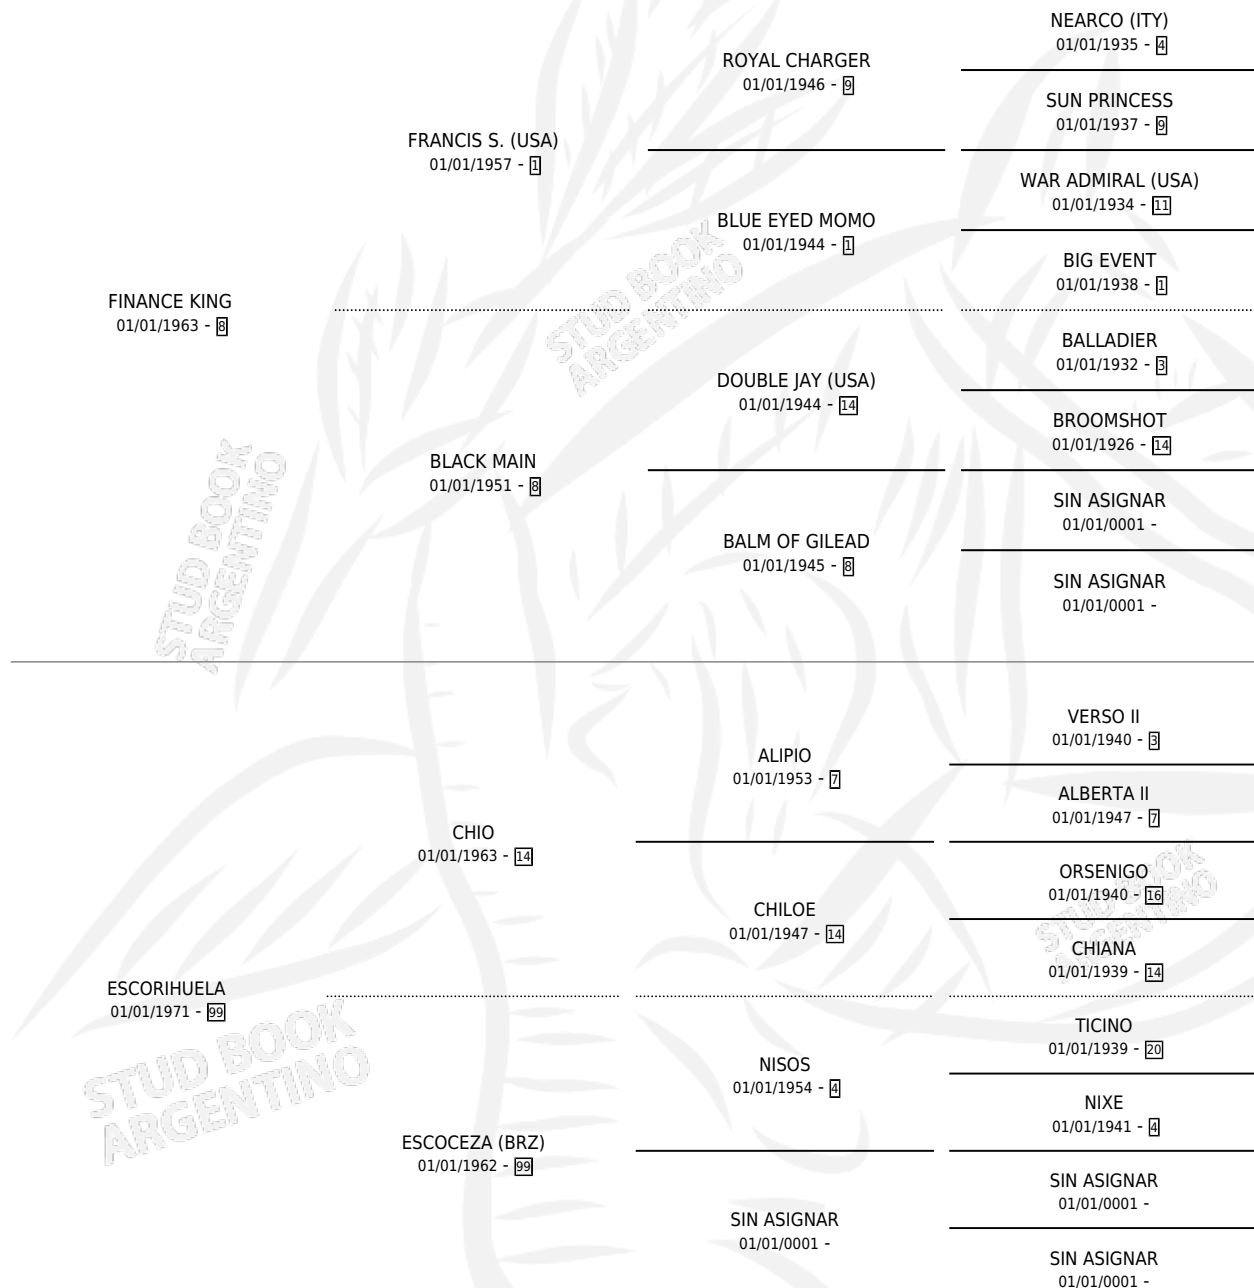

EDRIS

por **FINANCE KING** y **ESCORIHUELA** por **CHIO**

Argentina · Hembra · Zaino Colorado · SP · 30/10/1978
Familia 99 · Volumen 30

ESTADO

TIPIFICACIÓN SANGUÍNEA	X
TIPIFICACIÓN POR ADN	X
PASAPORTE	X
IDENTIFICACIÓN POR MICROCHIP	X
REPRODUCTOR	✓

Lugar de nacimiento: Campo particular

Criador: Sin dato

~

HIJOS

	MACHOS	HEMBRAS
4 NACIERON	2	2
1 CORRIERON	1	0

SIN ACTUACIONES

PEDIGREE