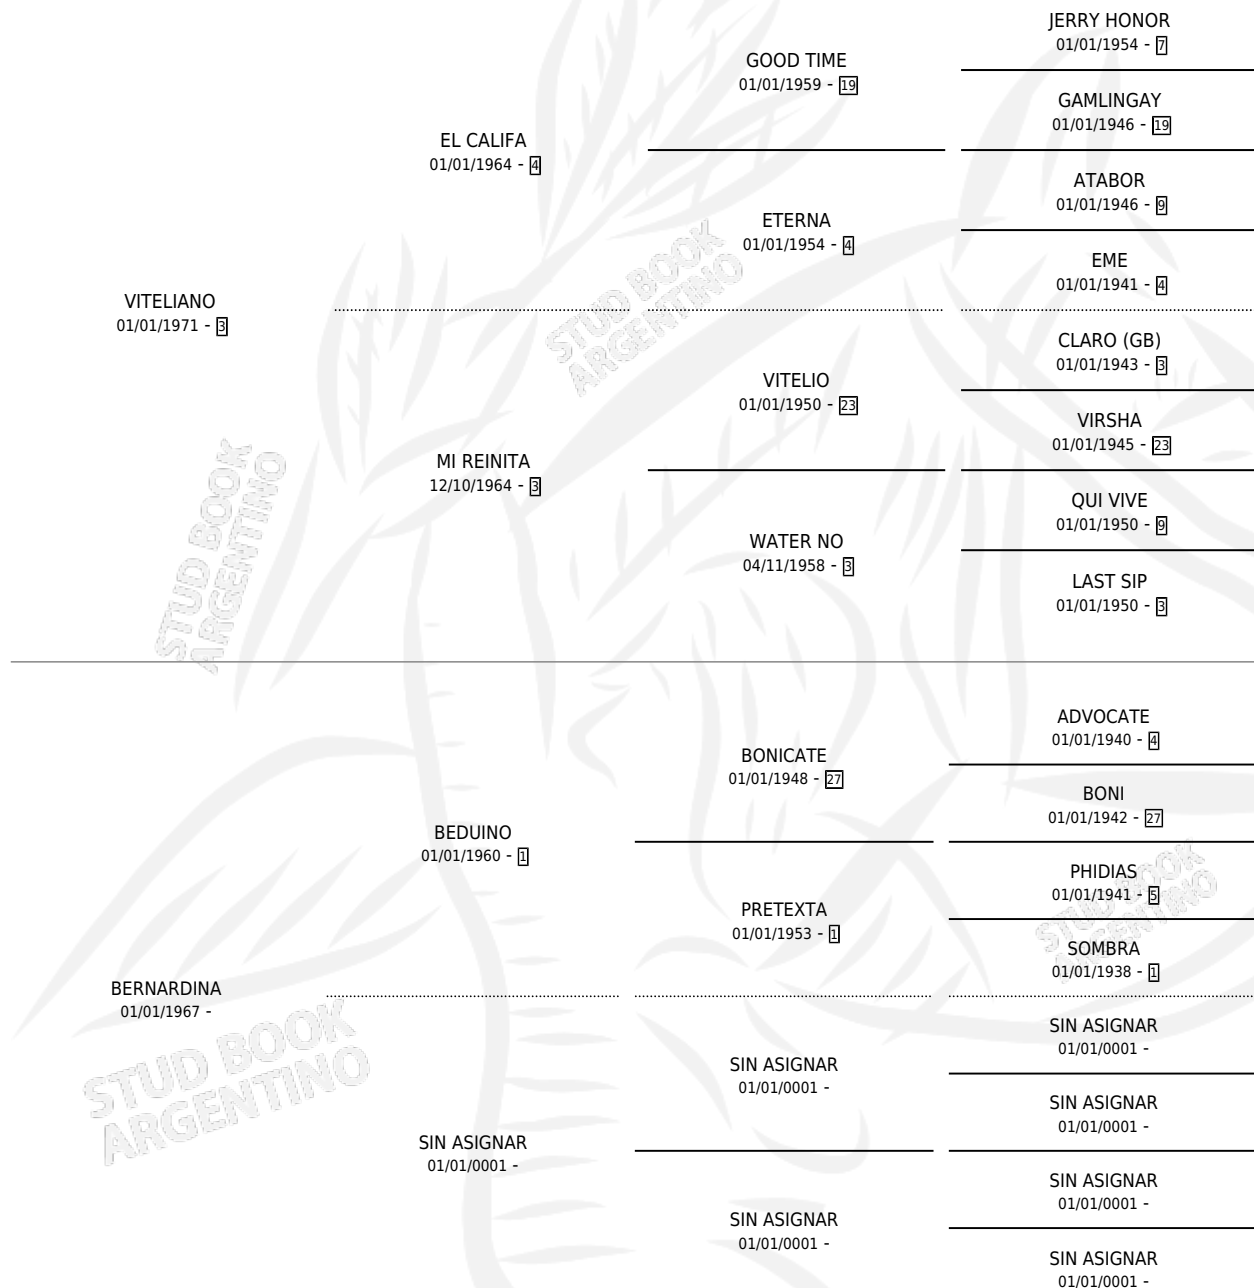

VIT DINA

por VITELIANO y BERNARDINA por BEDUINO

Argentina · Hembra · Zaino Doradillo · SP · 01/01/1978
Familia · Volumen 30

ESTADO

TIPIFICACIÓN SANGUÍNEA	X
TIPIFICACIÓN POR ADN	X
PASAPORTE	X
IDENTIFICACIÓN POR MICROCHIP	X
REPRODUCTOR	✓

Lugar de nacimiento: Campo particular

Criador: Sin dato

~

HIJOS

	MACHOS	HEMBRAS
1 NACIERON	0	1
SIN ACTUACIONES		

PEDIGREE

CAMPAÑA

Solo carreras oficiales de Argentina