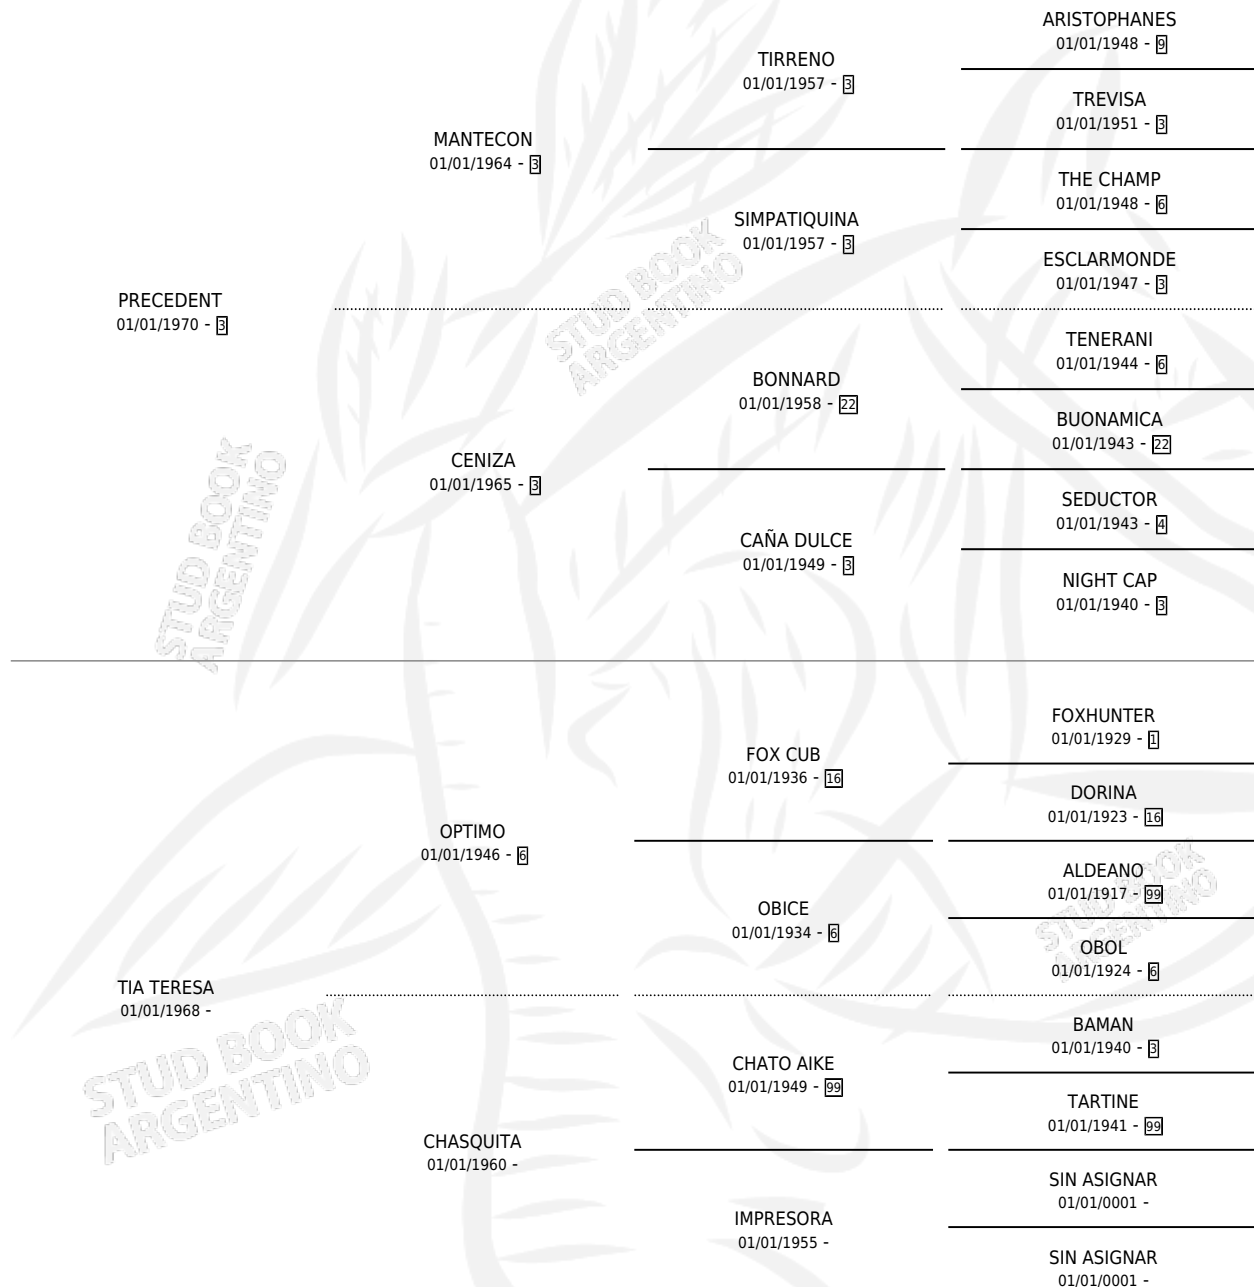

PRENDIDO

por PRECEDENT y TIA TERESA por OPTIMO

Argentina · Macho · Alazan · SP · 01/01/1978
Familia · Volumen 30

ESTADO

TIPIFICACIÓN SANGUÍNEA	✓
TIPIFICACIÓN POR ADN	X
PASAPORTE	X
IDENTIFICACIÓN POR MICROCHIP	X
REPRODUCTOR	✓

Lugar de nacimiento: Campo particular

Criador: Treffinger Juan Andres

~

HIJOS

	MACHOS	HEMBRAS
7 NACIERON	3	4
4 CORRIERON	1	3
2 GANARON	1	1
0 GANADORES CL	0 GANADORES GR	0 GANADORES G1

PEDIGREE