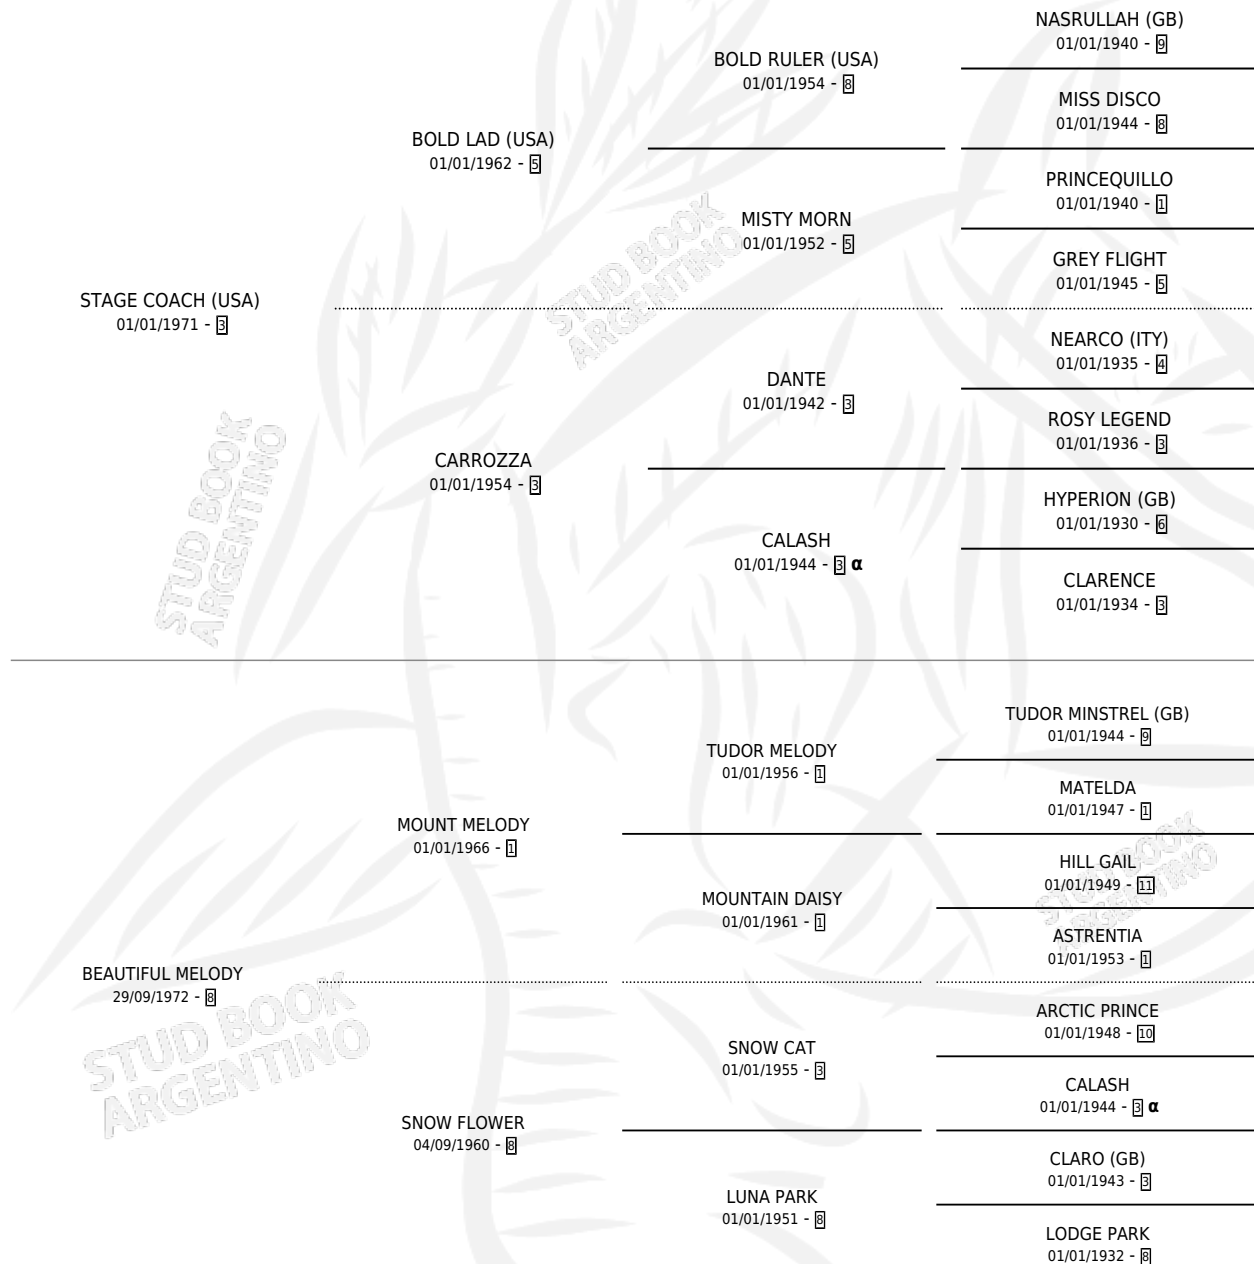

STAGE GIRL

por **STAGE COACH (USA)** y **BEAUTIFUL MELODY** por **MOUNT MELODY**

Argentina · Hembra · Zaino · SP · 06/11/1978
Familia 8-c · Volumen 30

ESTADO

TIPIFICACIÓN SANGUÍNEA	✓
TIPIFICACIÓN POR ADN	X
PASAPORTE	X
IDENTIFICACIÓN POR MICROCHIP	X
REPRODUCTOR	✓

Lugar de nacimiento: Campo particular

Criador: Sin dato

~

HIJOS

	MACHOS	HEMBRAS
11 NACIERON	3	8
3 CORRIERON	0	3
3 GANARON	0	3

0	0	0
GANADORES CL	GANADORES GR	GANADORES G1

PEDIGREE

INBREEDING : α