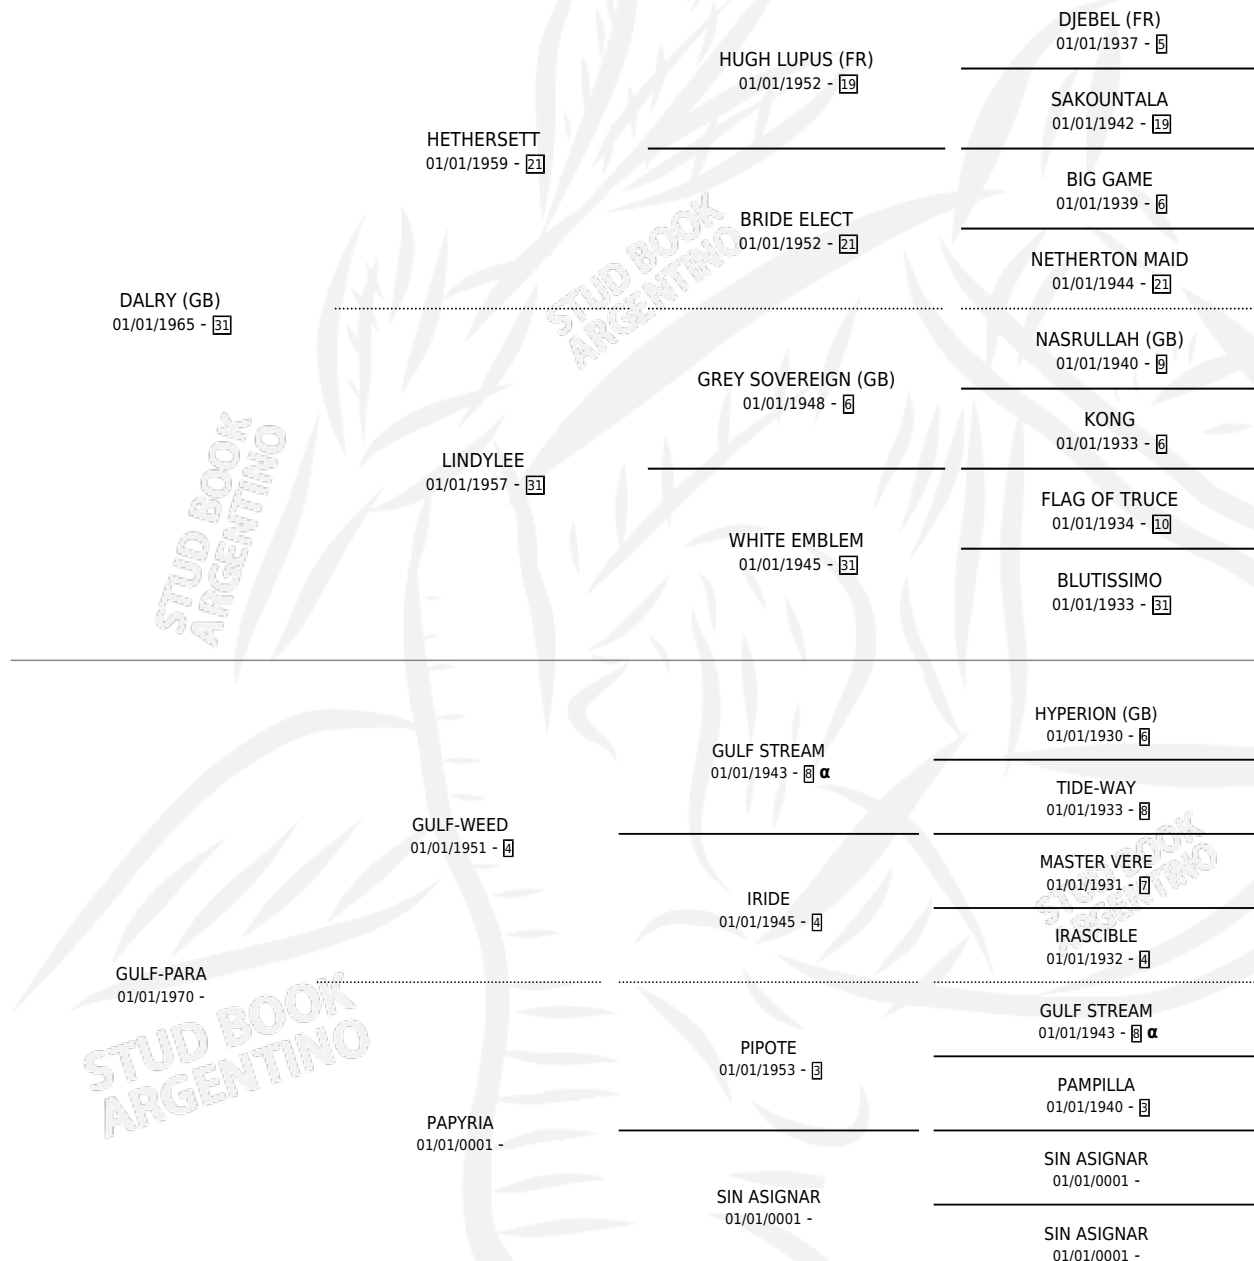

PARADIGMATICA

por DALRY (GB) y GULF-PARA por GULF-WEED

Argentina · Hembra · Zaino Negro · SP · 01/01/1978
Familia · Volumen 30

ESTADO

TIPIFICACIÓN SANGUÍNEA	X
TIPIFICACIÓN POR ADN	X
PASAPORTE	X
IDENTIFICACIÓN POR MICROCHIP	X
REPRODUCTOR	✓

Lugar de nacimiento: Campo particular

Criador: Sin dato

~

HIJOS

	MACHOS	HEMBRAS
4 NACIERON	2	2
SIN ACTUACIONES		

PEDIGREE

INBREEDING : α