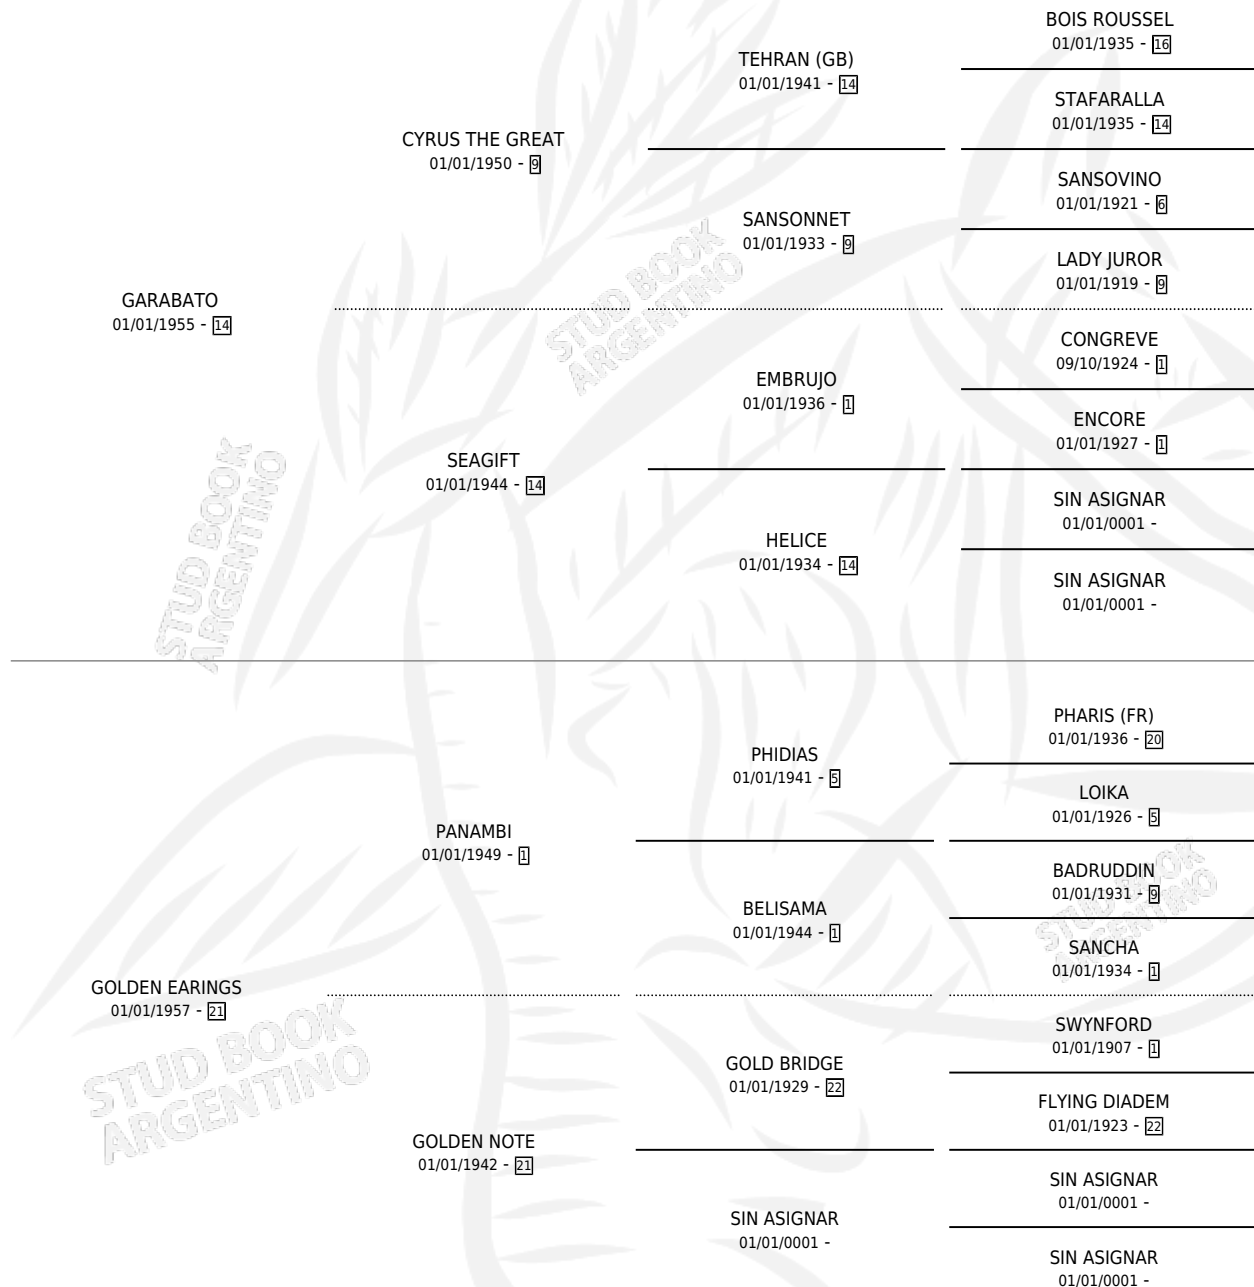

CHICHE ERRE

por GARABATO y GOLDEN EARINGS por PANAMBI

Argentina · Hembra · Zaino · SP · 01/01/1965
Familia 21-a · Volumen 25

ESTADO

TIPIFICACIÓN SANGUÍNEA	X
TIPIFICACIÓN POR ADN	X
PASAPORTE	X
IDENTIFICACIÓN POR MICROCHIP	X
REPRODUCTOR	X

Lugar de nacimiento: Campo particular

Criador: Sin dato

~

HIJOS

	MACHOS	HEMBRAS
1 NACIERON	0	1
1 CORRIERON	0	1
1 GANARON	0	1
0 GANADORES CL	0 GANADORES GR	0 GANADORES G1

PEDIGREE

CHICHE ERRE

Datos oficiales del Stud Book Argentino