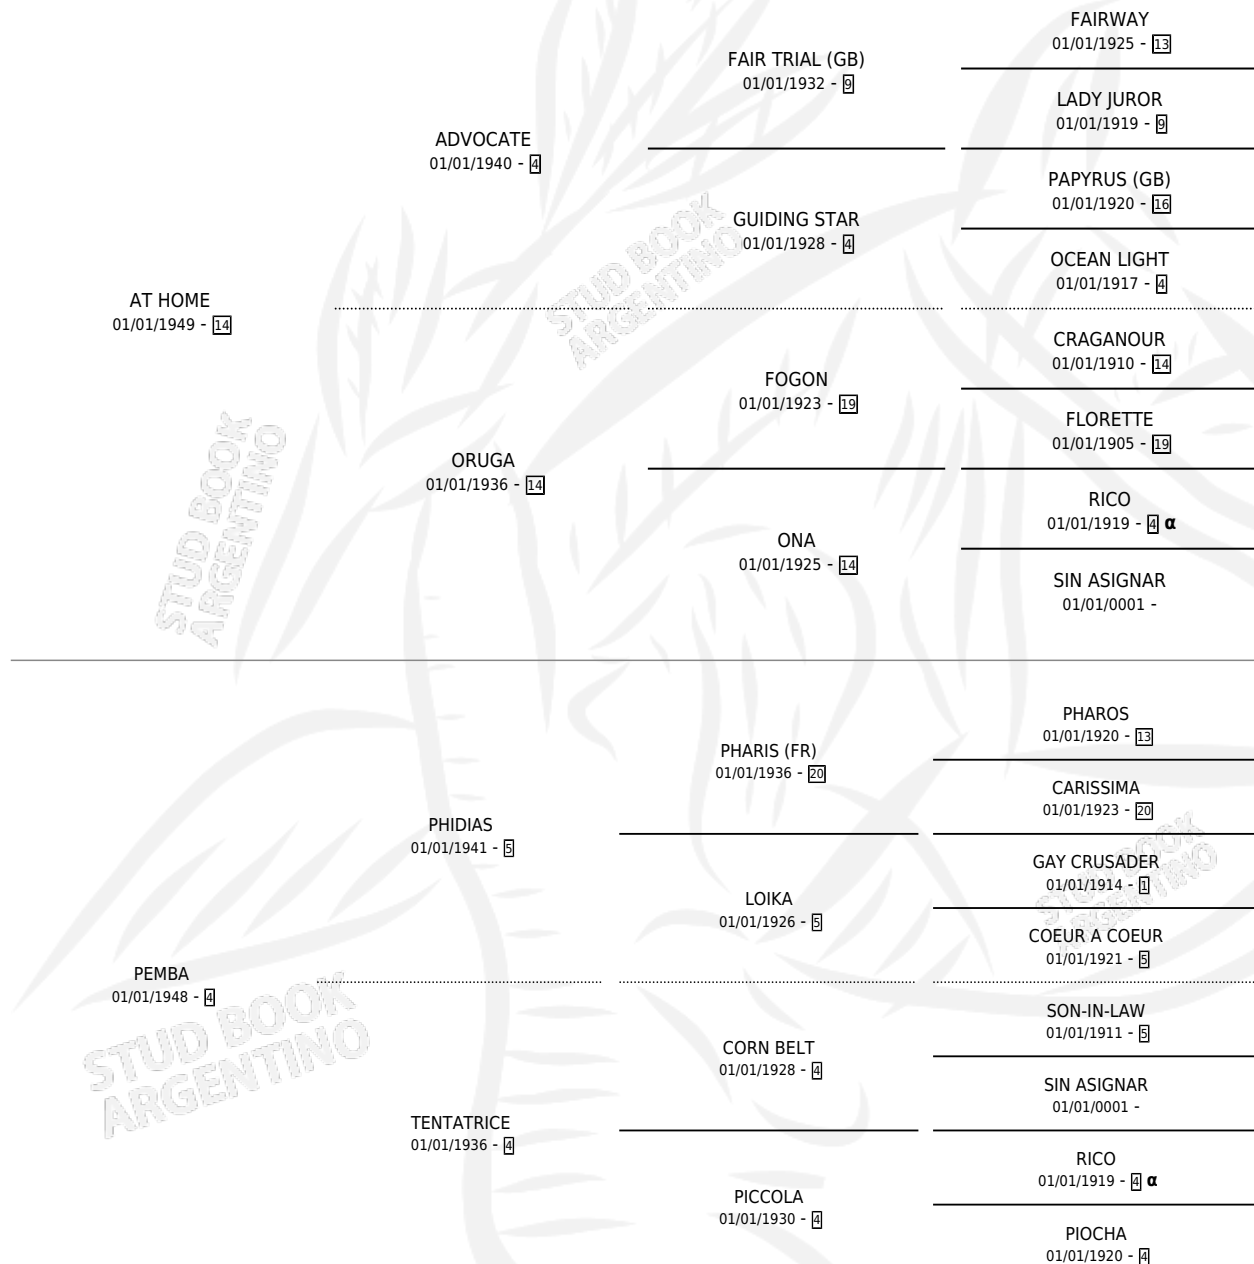

PETITE POUPEE

por AT HOME y PEMBA por PHIDIAS

Argentina · Hembra · Alazan · SP · 24/08/1965
Familia 4-k · Volumen 25

ESTADO

TIPIFICACIÓN SANGUÍNEA	X
TIPIFICACIÓN POR ADN	X
PASAPORTE	X
IDENTIFICACIÓN POR MICROCHIP	X
REPRODUCTOR	✓

Lugar de nacimiento: Campo particular

Criador: Abolengo S.C.A

~

HIJOS

	MACHOS	HEMBRAS
6 NACIERON	3	3
5 CORRIERON	3	2
5 GANARON	3	2
0 GANADORES CL	0 GANADORES GR	0 GANADORES G1

PEDIGREE

INBREEDING : α