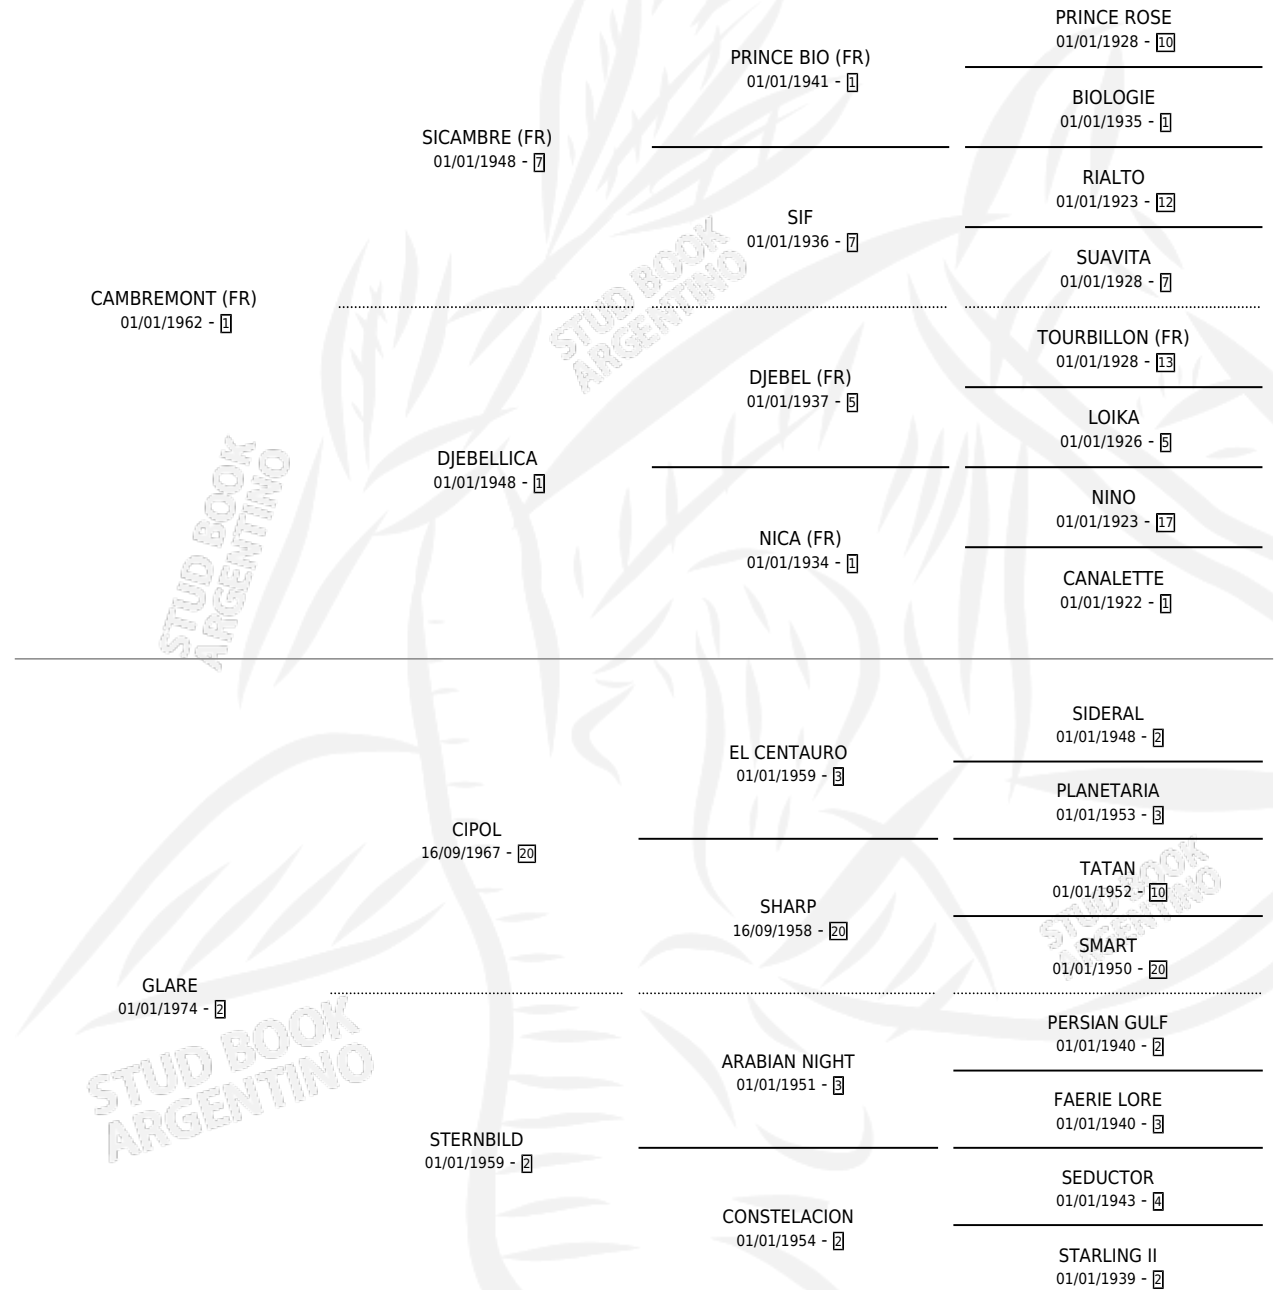

ADELBARAN

por **CAMBREMONT (FR)** y **GLARE** por **CIPOL**

Argentina · Macho · Zaino Negro · SP · 01/01/1978
Familia 2-f · Volumen 30

ESTADO

TIPIFICACIÓN SANGUÍNEA	X
TIPIFICACIÓN POR ADN	X
PASAPORTE	X
IDENTIFICACIÓN POR MICROCHIP	X
REPRODUCTOR	✓

Lugar de nacimiento: Campo particular

Criador: Sin dato

~

HIJOS

	MACHOS	HEMBRAS
12 NACIERON	4	8
4 CORRIERON	2	2
2 GANARON	1	1
0 GANADORES CL	0 GANADORES GR	0 GANADORES G1

PEDIGREE