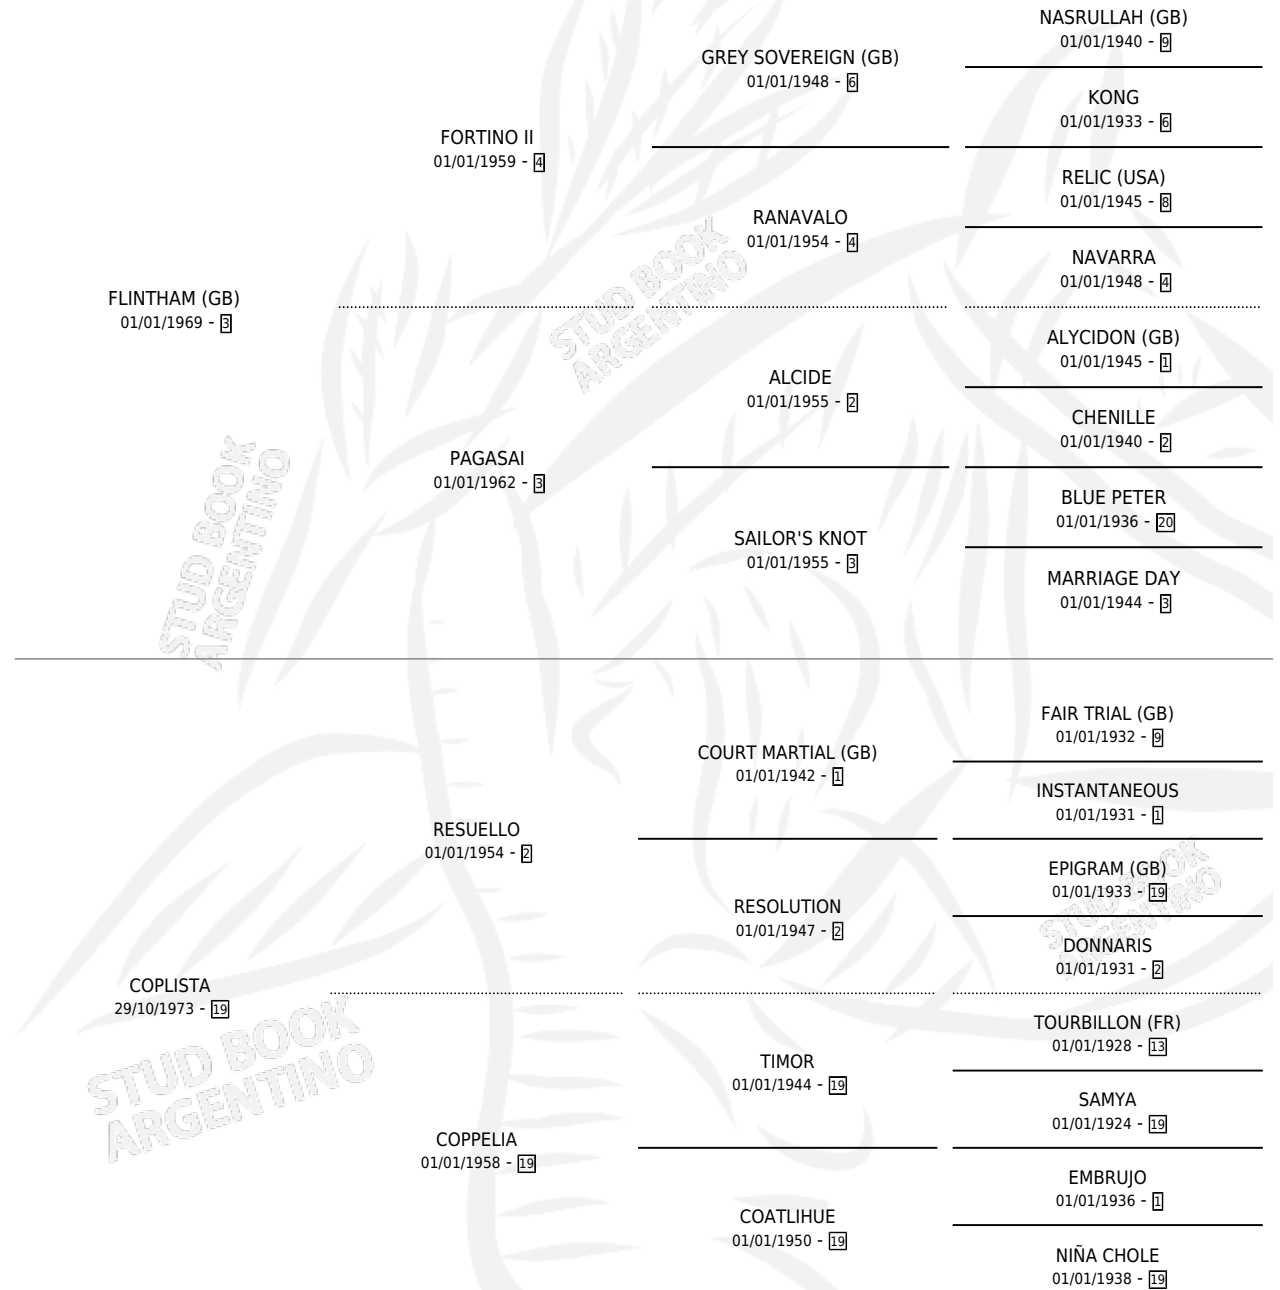

COPLIS

por **FLINTHAM (GB)** y **COPLISTA** por **RESUELLO**

Argentina · Macho · Alazan · SP · 19/10/1978
Familia 19-c · Volumen 30

ESTADO

TIPIFICACIÓN SANGUÍNEA	X
TIPIFICACIÓN POR ADN	X
PASAPORTE	X
IDENTIFICACIÓN POR MICROCHIP	X
REPRODUCTOR	X

Lugar de nacimiento: Campo particular

Criador: Sin dato

PEDIGREE

CAMPAÑA

Solo carreras oficiales de Argentina

POR EDAD

EDAD	CC	1°	2°	3°	4°	5°	NP	CLC	CLG	CLCG1	CLGG1	IMPORTE	GANANCIA / CC
3 AÑOS	2	2	0	0	0	0	0	0	0	0	0	\$0	\$0
4 AÑOS	2	1	1	0	0	0	0	0	0	0	0	\$0	\$0
TOTALES	4	3	1	0	0	0	0	0	0	0	0	\$0	\$0
%		75.0%	25.0%	0.0%	0.0%	0.0%	0.0%	0.0%	0.0%	0.0%	0.0%		