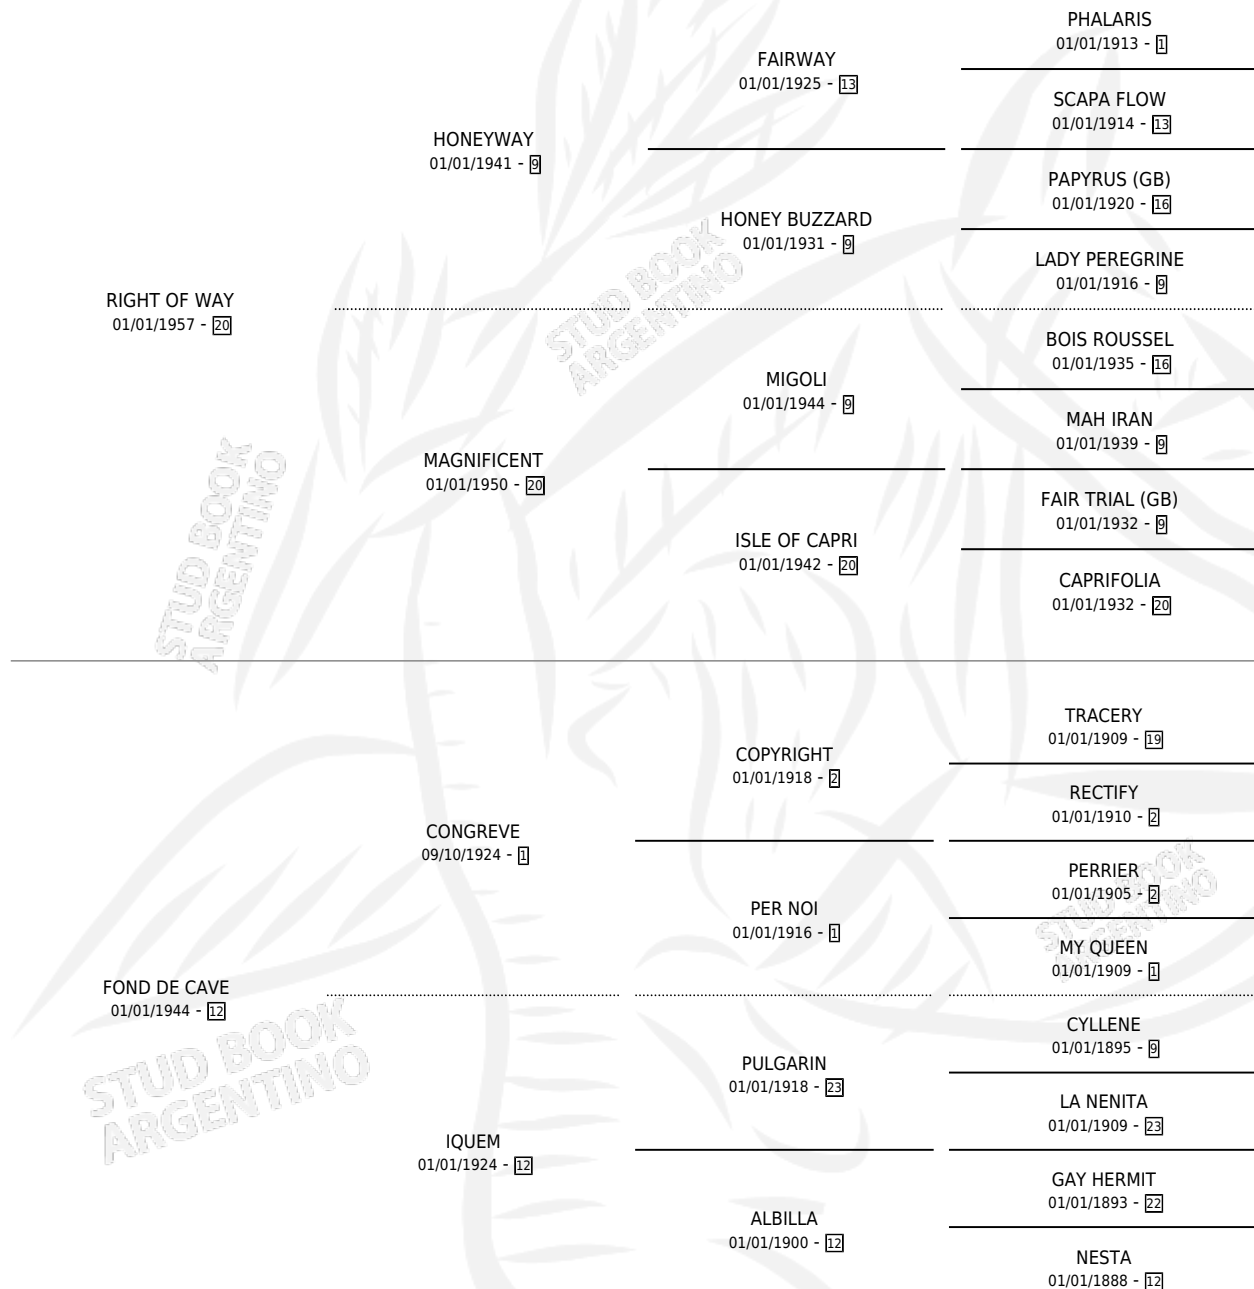

BRANE

por **RIGHT OF WAY** y **FOND DE CAVE** por **CONGREVE**

Argentina · Hembra · Zaino Doradillo · SP · 04/09/1965
Familia 12-d · Volumen 25

ESTADO

TIPIFICACIÓN SANGUÍNEA	X
TIPIFICACIÓN POR ADN	X
PASAPORTE	X
IDENTIFICACIÓN POR MICROCHIP	X
REPRODUCTOR	✓

Lugar de nacimiento: Campo particular

Criador: Sin dato

~

HIJOS

	MACHOS	HEMBRAS
8 NACIERON	4	4
6 CORRIERON	4	2
6 GANARON	4	2

1	1	0
GANADORES CL	GANADORES GR	GANADORES G1

PEDIGREE

S