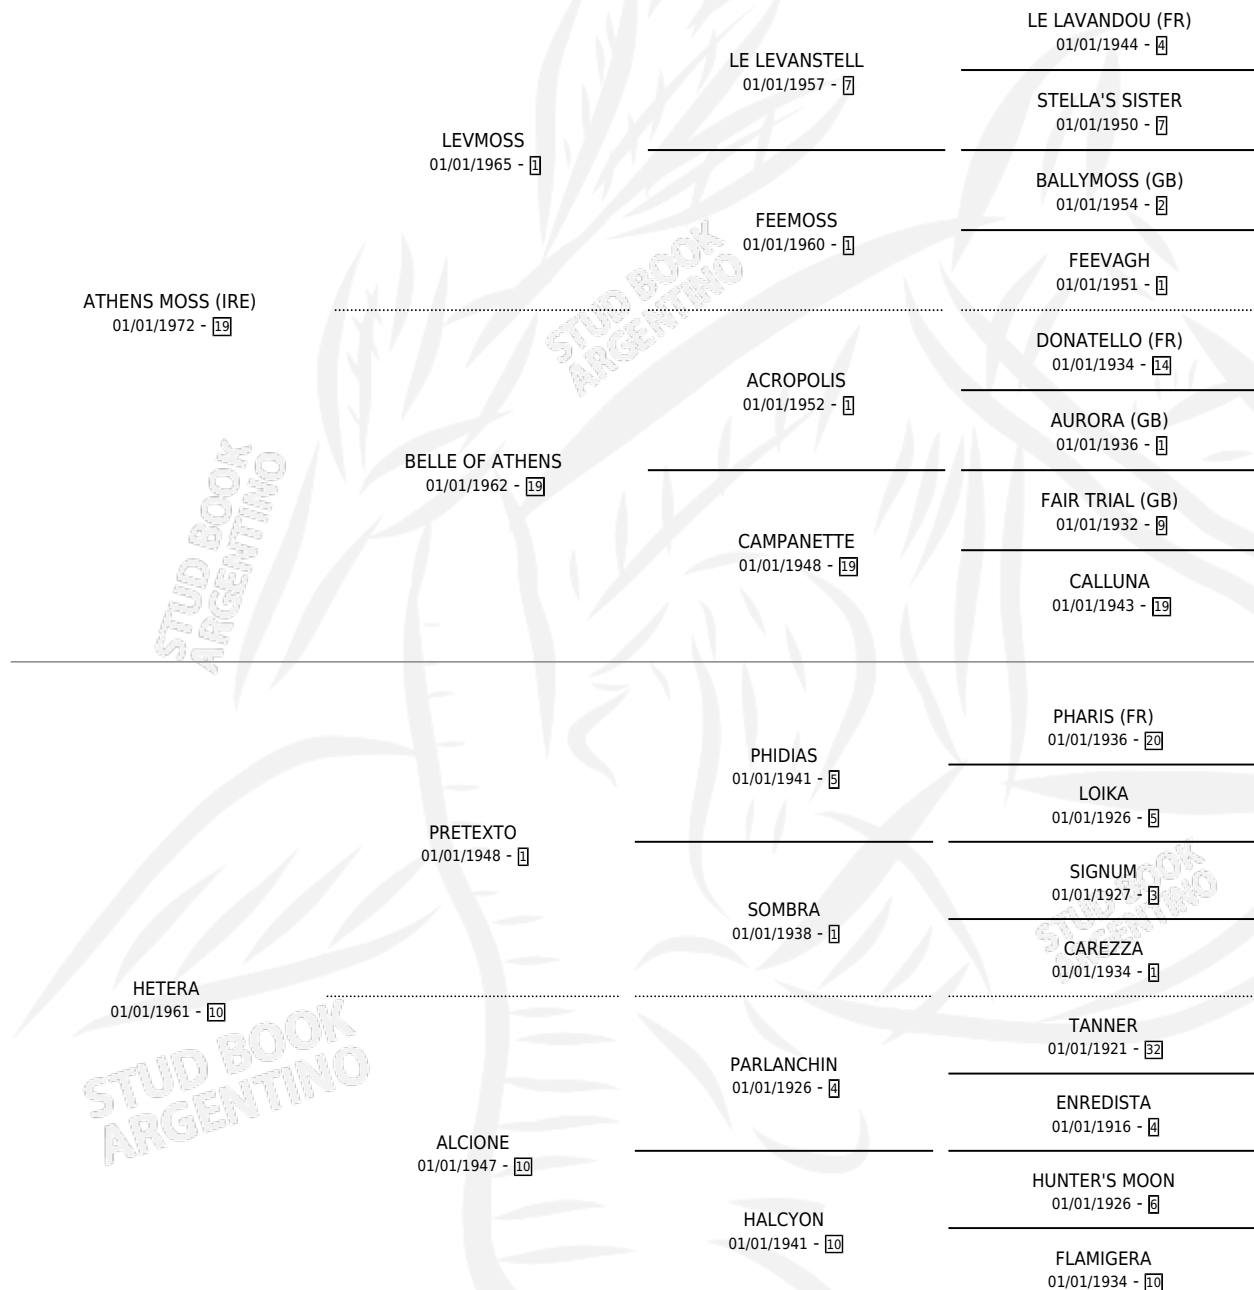

ANTOJADIZA

por ATHENS MOSS (IRE) y HETERA por PRETEXTO

Argentina · Hembra · Zaino · SP · 01/01/1978
Familia 10-a · Volumen 30

ESTADO

TIPIFICACIÓN SANGUÍNEA	X
TIPIFICACIÓN POR ADN	X
PASAPORTE	X
IDENTIFICACIÓN POR MICROCHIP	X
REPRODUCTOR	✓

Lugar de nacimiento: Campo particular

Criador: Sin dato

~

HIJOS

	MACHOS	HEMBRAS
5 NACIERON	0	5
2 CORRIERON	0	2

SIN ACTUACIONES

PEDIGREE