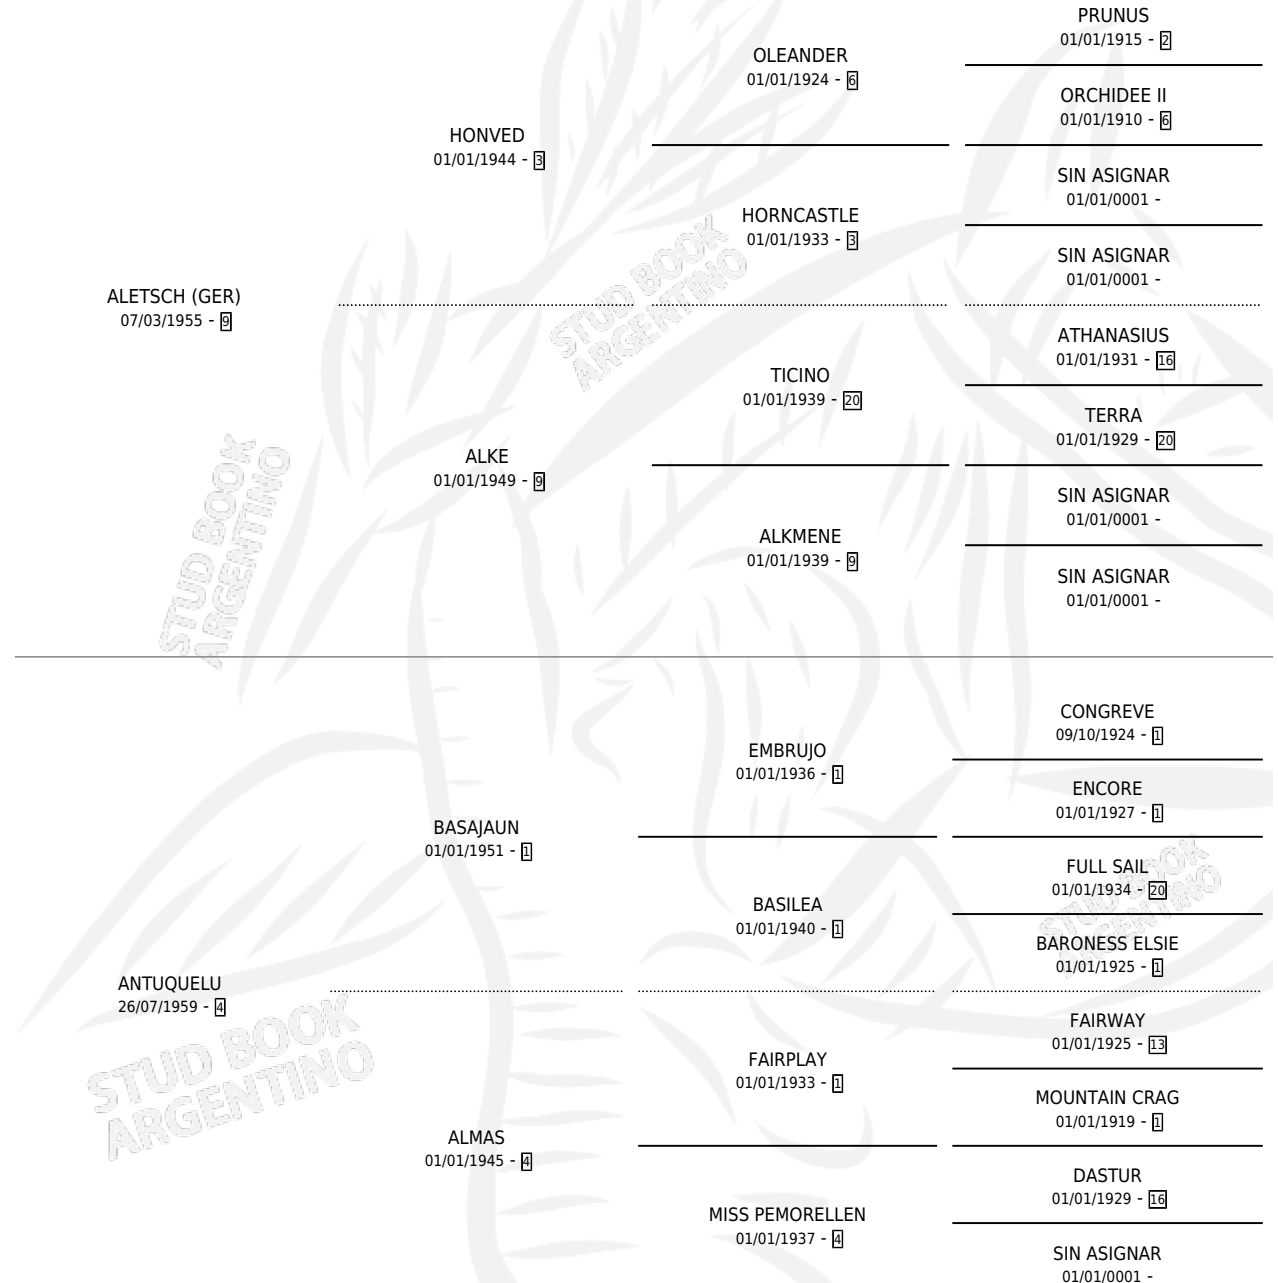

VERGELINA

por ALETSCH (GER) y ANTUQUELU por BASAJAUN

Argentina · Hembra · Zaino · SP · 05/11/1978
Familia 4-j · Volumen 30

ESTADO

TIPIFICACIÓN SANGUÍNEA	✓
TIPIFICACIÓN POR ADN	X
PASAPORTE	X
IDENTIFICACIÓN POR MICROCHIP	X
REPRODUCTOR	✓

Lugar de nacimiento: Campo particular

Criador: Sin dato

~

HIJOS

	MACHOS	HEMBRAS
9 NACIERON	7	2
4 CORRIERON	4	0

SIN ACTUACIONES

PEDIGREE

S