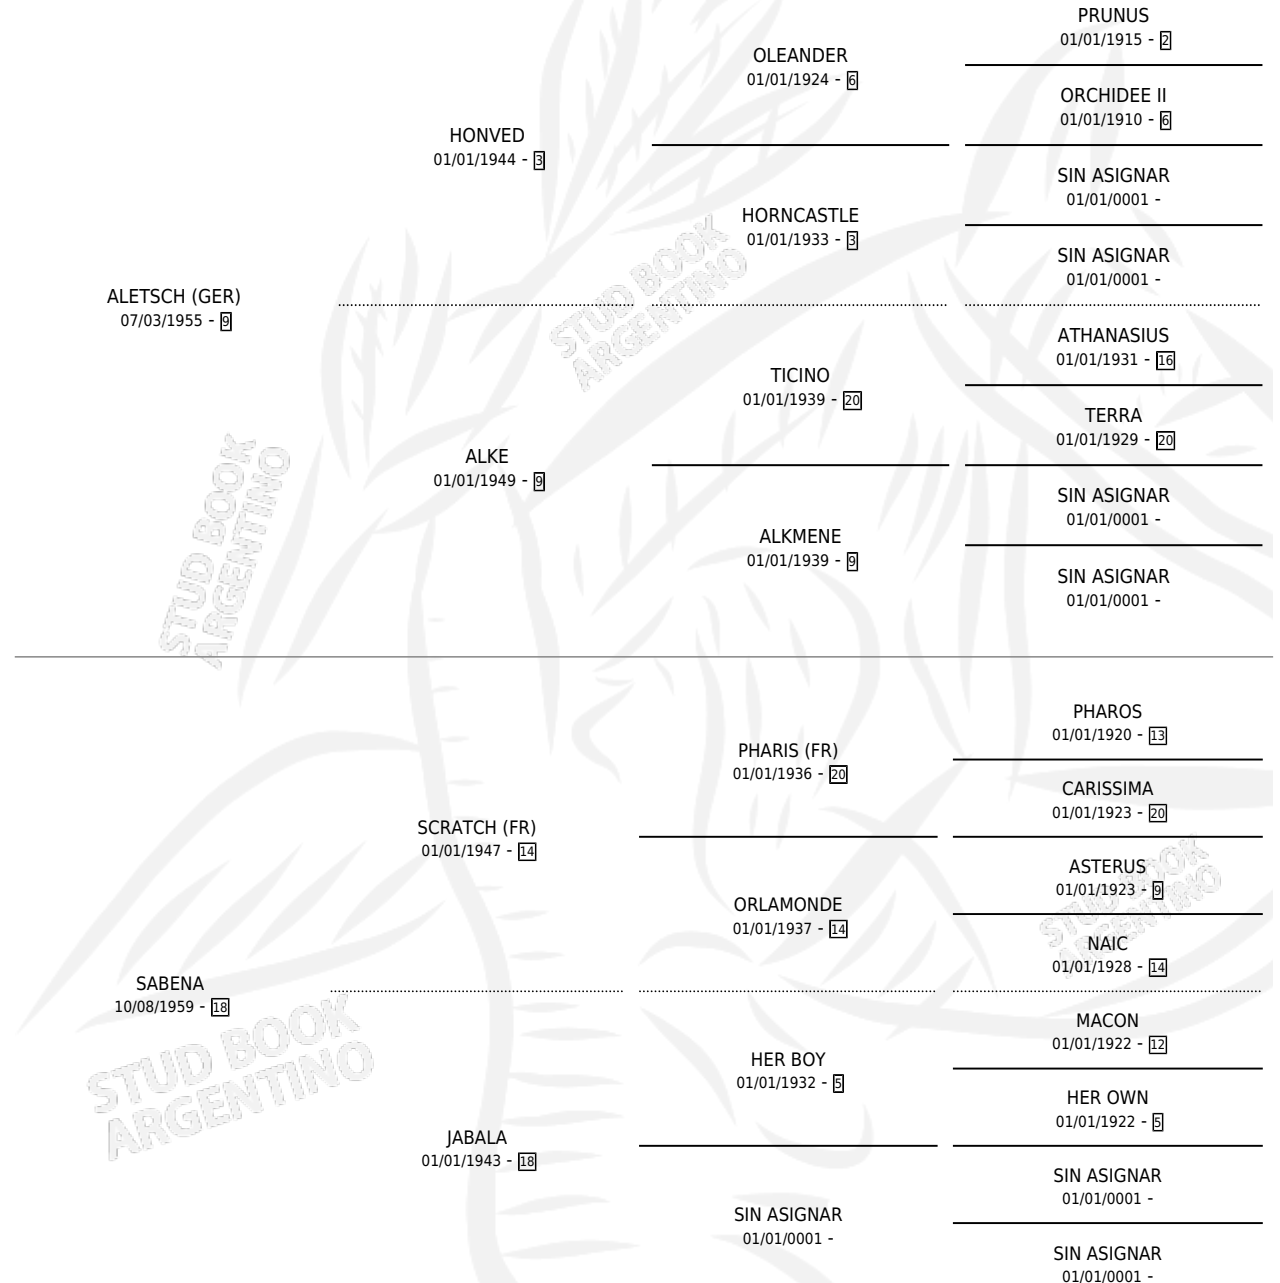

AMICE

por **ALETSCH (GER)** y **SABENA** por **SCRATCH (FR)**

Argentina · Hembra · Zaino · SP · 31/08/1965
Familia 18-a · Volumen 25

ESTADO

TIPIFICACIÓN SANGUÍNEA	X
TIPIFICACIÓN POR ADN	X
PASAPORTE	X
IDENTIFICACIÓN POR MICROCHIP	X
REPRODUCTOR	X

Lugar de nacimiento: Campo particular

Criador: Sin dato

PEDIGREE

AMICE

Datos oficiales del Stud Book Argentino

Documento generado el 28/04/2026

studbook.org.ar