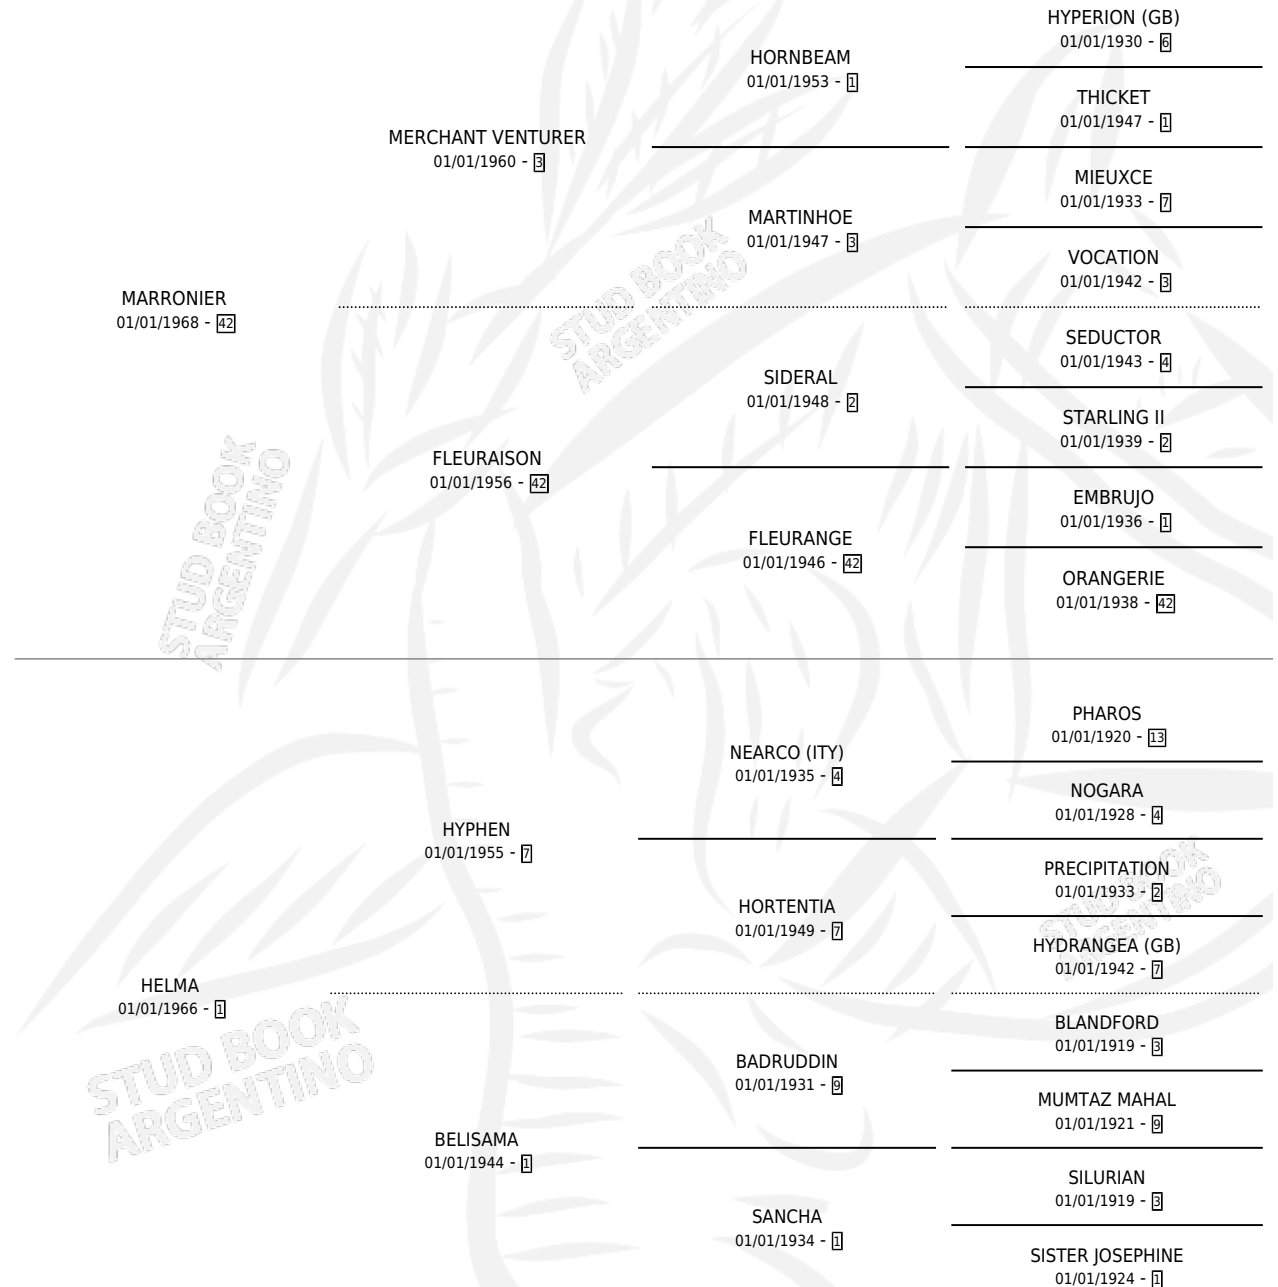

## ESTADO

TIPIFICACIÓN SANGUÍNEA	✓
TIPIFICACIÓN POR ADN	X
PASAPORTE	X
IDENTIFICACIÓN POR MICROCHIP	X
REPRODUCTOR	✓

**Lugar de nacimiento:** Campo particular

**Criador:** Los Prados

~

## PEDIGREE

**S**cimentos **10** / Efectividad **55.56%**

PADRILLO	PRODUCTO	CRIADOR	1ER SERVICIO	ÚLTIMO SERVICIO
LORD JACK	∅		17/12/2000	17/12/2000
<b>MELMA</b> TROPICAL THUNDER	∅		13/11/1999	18/11/1999
<b>Datos oficiales del Stud Book Argentino</b> Documento generado el 23/04/2026	TROPICAL THUNDER TROPICAL MEL (H Z, 20/10/1999)	LOS PRADOS	21/10/1998	21/10/1998
MISSONI studbook.org.ar	SONIMEL (M Z, 16/09/1998) •MURIÓ EL 22/06/1999•	LOS PRADOS	29/09/1997	29/09/1997
LORD HAILEY (USA)	∅		15/11/1996	06/12/1996
FATLY	FAIR MEL (M Z, 05/11/1996)	LOS PRADOS	25/11/1995	25/11/1995
SPEED BOY	SPEED MEL (M A, 16/11/1995) •MURIÓ EL 25/07/2007•	LOS PRADOS	28/11/1994	30/11/1994
LORD HAILEY (USA)	LORD AND MASTER (M A, 03/11/1994)	LOS PRADOS	21/10/1993	15/11/1993
LORD HAILEY (USA)	PRINCESS LADY (H A, 01/09/1993)	LOS PRADOS	02/09/1992	05/09/1992
DESPOTICO	SALVADA DES (H Z, 22/08/1992)	LOS PRADOS	22/08/1991	14/09/1991
LORD HAILEY (USA)	∅		24/11/1990	12/12/1990
PEDREGAL	PEDRENIER (M A, 13/11/1990)	LOS PRADOS	07/11/1989	28/11/1989
PEDREGAL	∅		11/10/1988	28/12/1988
PEDREGAL	∅		20/08/1987	25/12/1987
HELIOTROPE	HAPPY RETURN (M A, 25/07/1987)	LOS PRADOS	10/08/1986	12/08/1986
HELIOTROPE	∅		10/10/1985	04/12/1985
HELIOTROPE	HAND TO HAND (H A, 01/10/1985)	LOS PRADOS		
KALJERRY	∅			