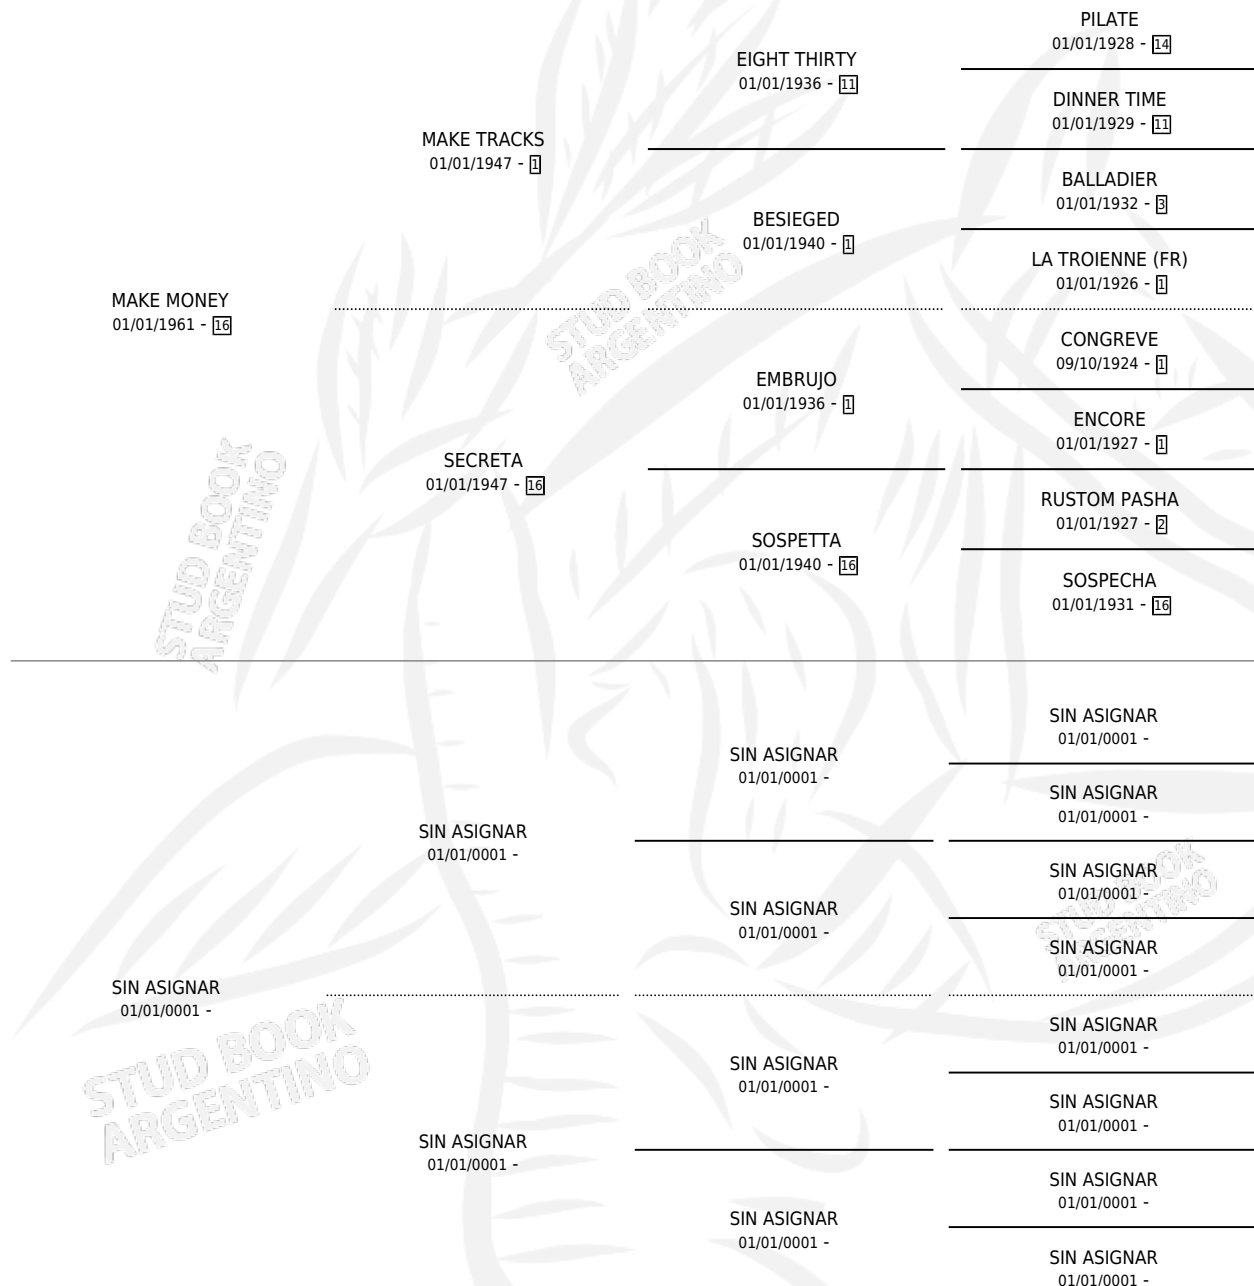

LA VAILLETTE

por MAKE MONEY y SIN ASIGNAR por SIN ASIGNAR

Argentina · Hembra · Zaino Negro · SP · 01/01/1978
Familia · Volumen 30

ESTADO

TIPIFICACIÓN SANGUÍNEA	X
TIPIFICACIÓN POR ADN	X
PASAPORTE	X
IDENTIFICACIÓN POR MICROCHIP	X
REPRODUCTOR	✓

Lugar de nacimiento: Campo particular

Criador: Kehoe Wilson Eduardo Enrique

~

HIJOS

	MACHOS	HEMBRAS
3 NACIERON	2	1
1 CORRIERON	1	0
1 GANARON	1	0
0 GANADORES CL	0 GANADORES GR	0 GANADORES G1

PEDIGREE

CAMPAÑA

Solo carreras oficiales de Argentina

POR EDAD

EDAD	CC	1°	2°	3°	4°	5°	NP	CLC	CLG	CLCG1	CLGG1	IMPORTE	GANANCIA / CC
5 AÑOS	1	1	0	0	0	0	0	0	0	0	0	\$0	\$0
TOTALES	1	1	0	0	0	0	0	0	0	0	0	\$0	\$0
%		100%	0.0%	0.0%	0.0%	0.0%	0.0%	0.0%	0.0%	0.0%	0.0%		