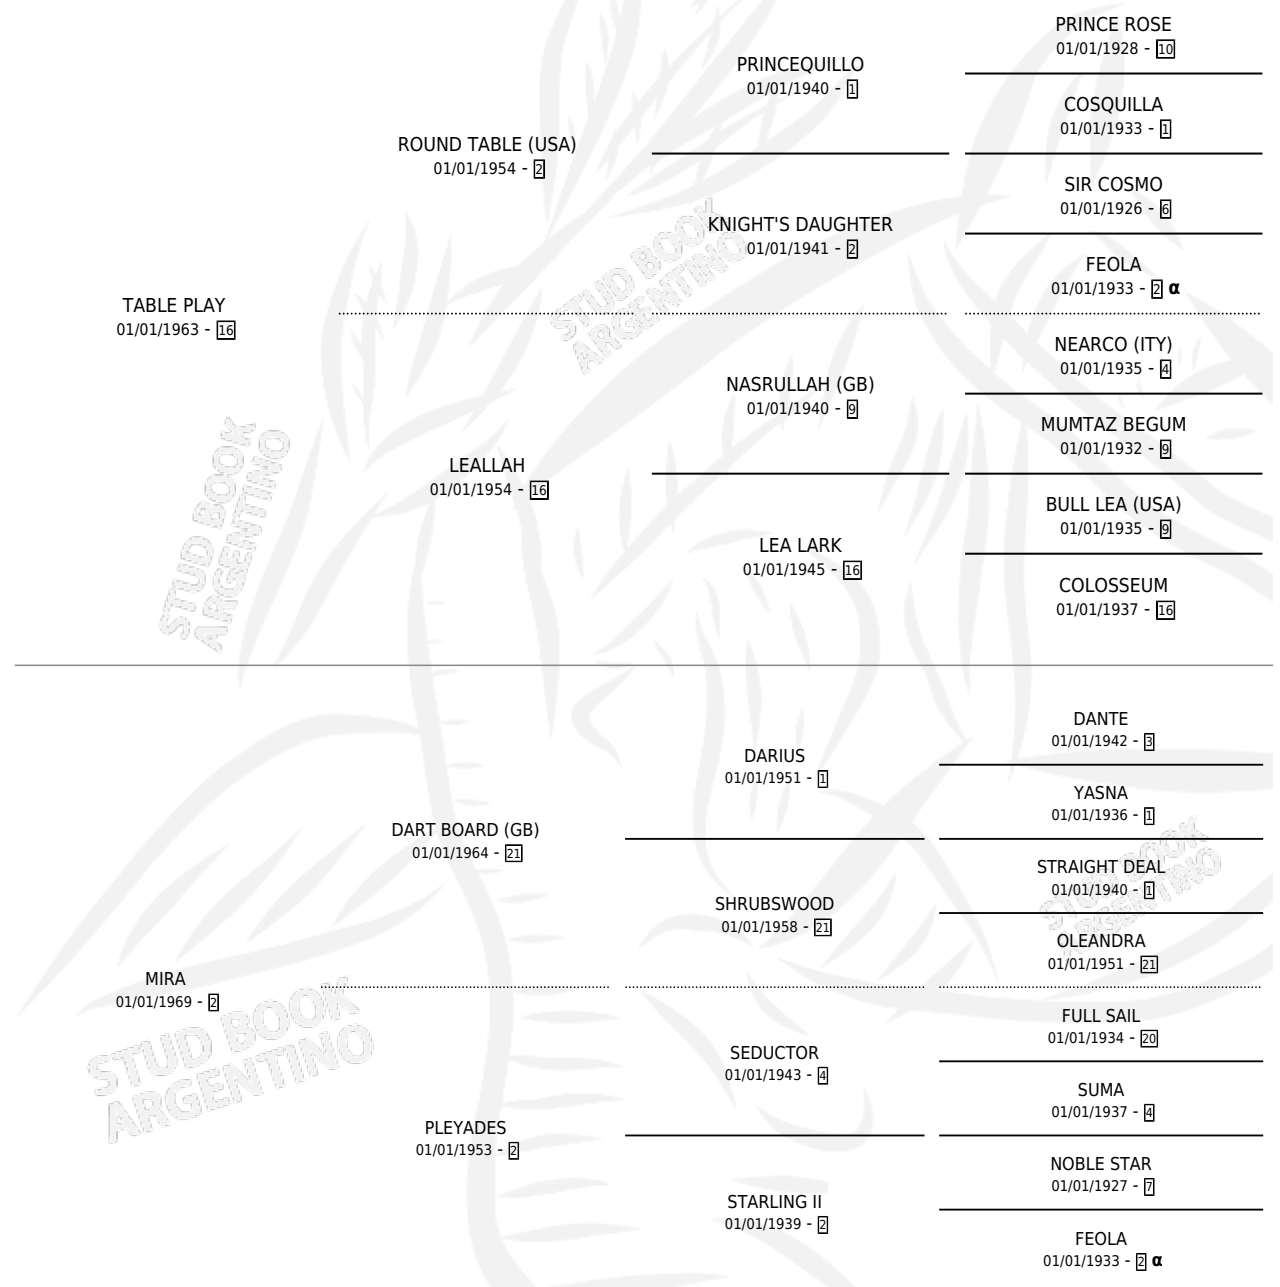

POLAIRE

por TABLE PLAY y MIRA por DART BOARD (GB)

Argentina · Hembra · Zaino · SP · 22/10/1978
Familia 2-f · Volumen 30

ESTADO

TIPIFICACIÓN SANGUÍNEA	X
TIPIFICACIÓN POR ADN	X
PASAPORTE	X
IDENTIFICACIÓN POR MICROCHIP	X
REPRODUCTOR	✓

Lugar de nacimiento: Campo particular

Criador: Sin dato

~

HIJOS

	MACHOS	HEMBRAS
2 NACIERON	1	1
SIN ACTUACIONES		

INBREEDING : α

S

cimientos 2 / Efectividad 18.18%

PADRILLO	PRODUCTO	CRIADOR	1ER SERVICIO	ÚLTIMO SERVICIO
FANCY HALO	Ø		08/12/1996	28/12/1996
POLAIRE	Ø		09/12/1995	18/12/1995
Datos oficiales del Stud Book Argentino	Ø		14/10/1992	23/11/1992
EL ASESOR	Ø		14/10/1992	23/11/1992
Documento generado el 09/05/2026	Ø		14/10/1992	23/11/1992
COMANDANTE	CAYE (M A, 16/10/1990)	SIN DATO	07/11/1989	09/11/1989
studbook.org.ar	Ø		20/10/1988	22/10/1988
COMANDANTE	Ø		20/10/1988	22/10/1988
COMANDANTE	Ø		17/12/1987	19/12/1987
COMANDANTE	Ø		10/09/1986	10/09/1986
COMANDANTE	Ø		10/09/1986	10/09/1986
CORIANDER (USA)	PROBLEMATICA (H Z, 30/08/1986)	SIN DATO	15/09/1985	17/09/1985
SOLO BOLD	Ø			
CORIANDER (USA)	Ø			
SOLO BOLD	Ø			