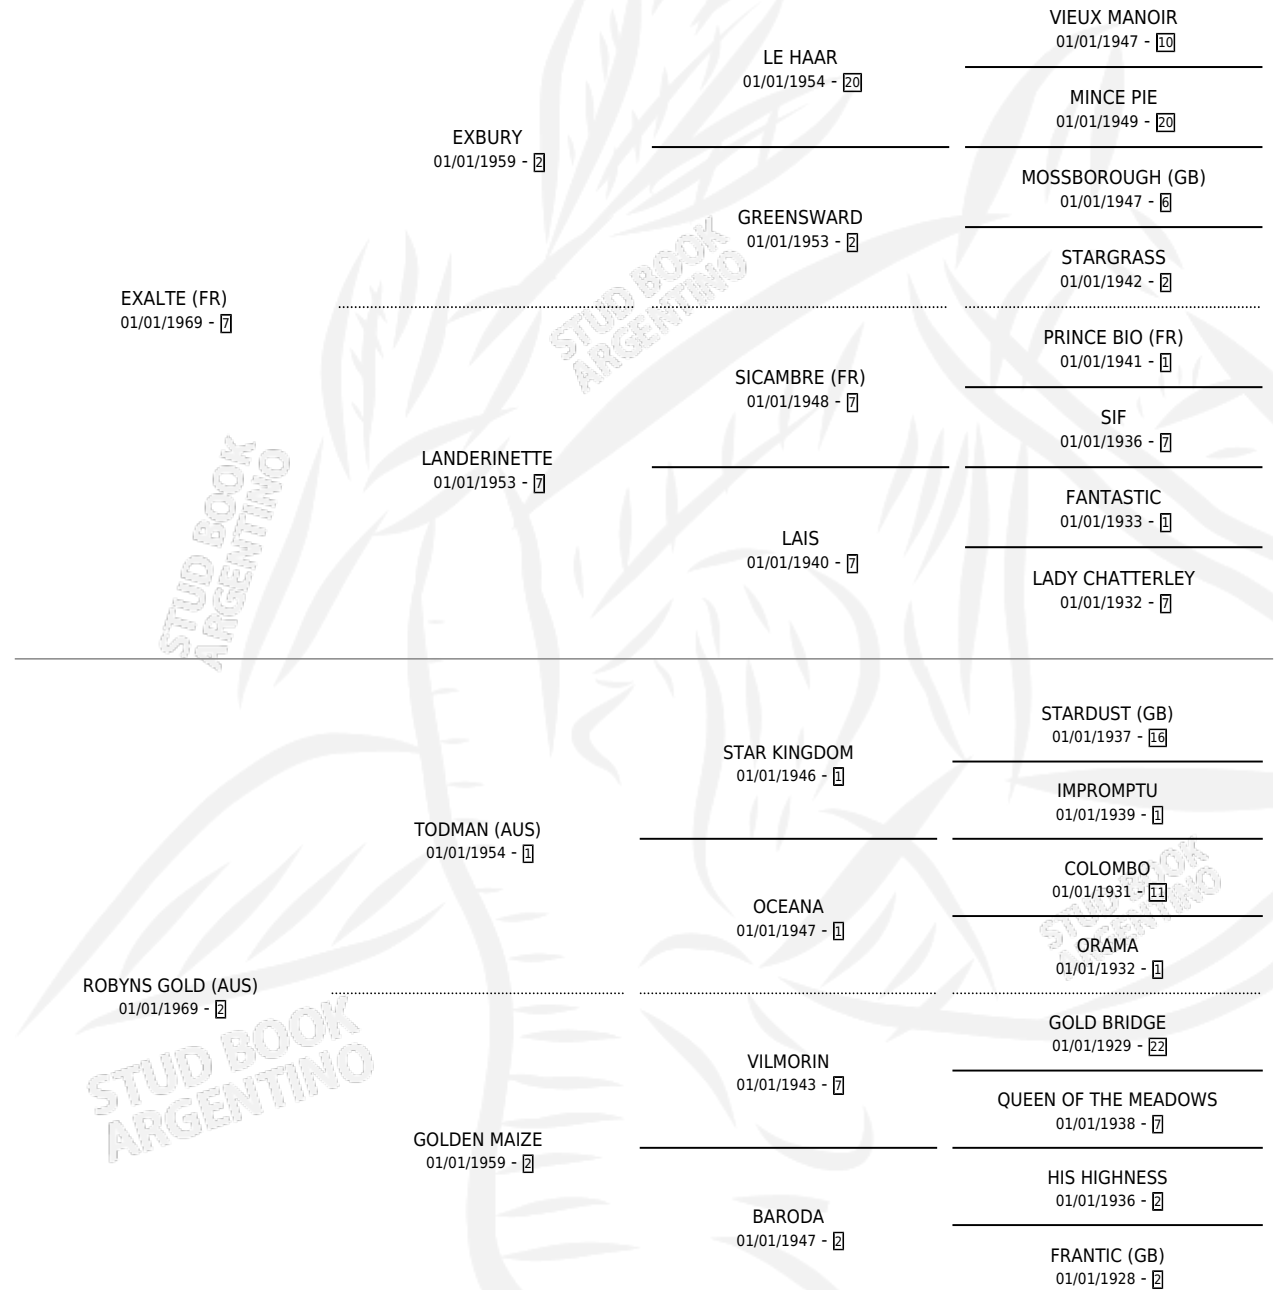

RENO BELLE

por **EXALTE (FR)** y **ROBYNS GOLD (AUS)** por **TODMAN (AUS)**

Argentina · Hembra · Alazan · SP · 01/01/1978
Familia 2-g · Volumen 30

ESTADO

TIPIFICACIÓN SANGUÍNEA	X
TIPIFICACIÓN POR ADN	X
PASAPORTE	X
IDENTIFICACIÓN POR MICROCHIP	X
REPRODUCTOR	✓

Lugar de nacimiento: Campo particular

Criador: Sin dato

PEDIGREE

S

mientos 0 / Efectividad 0.00%

PADRILLO	PRODUCTO	CRIADOR	1ER SERVICIO	ÚLTIMO SERVICIO
EL EXTRAÑO	∅		10/10/1987	07/12/1987
RENO BELLE	∅		05/09/1986	05/11/1986
Datos oficiales del Stud Book Argentino	∅			
BOMBARDIER (USA)	∅			